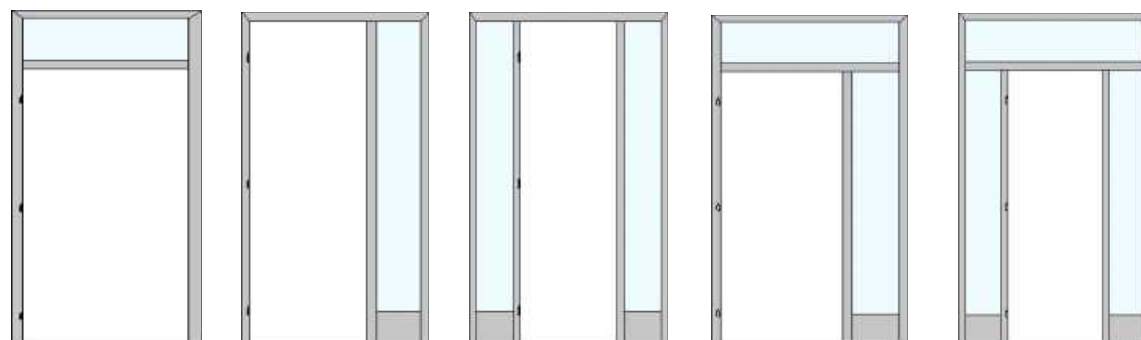

POVRCHOVÁ ÚPRAVA

- > Zárubne sú vyrábané v rovnakých dekoroch ako dvere.
- > Štandardne sú osadené závesmi a protiplechom.
- > Zárubňa OKZ je obklad kovovej zárubne. Vsadzuje sa okolo pôvodnej kovovej zárubne bez búrania a stavebných úprav.
- > Reverzné otváranie

ROZMERY

JEDNOKRÍDLOVÉ

priechodzia výška: 197 cm

hrúbka steny: 8 - 30 cm

priechodzia šírka: 60 - 90 cm

(atypické rozmery na objednávku)

DVOJKRÍDLOVÉ

priechodzia výška: 197 cm

hrúbka steny: 8 - 30 cm

priechodzia šírka: 125, 145, 160, 165, 180, 185 cm

(atypické rozmery na objednávku)

STAVITEĽNOSŤ OBLOŽKY

-0,5 +1,5 cm

Pri zárubniach s ostením nad 37 cm je ostenie vyrobené z 2 častí.

Označenie	Rozmer ostenia
8	8 - 9 cm
9	9 - 10 cm
10	9,5 - 11,5 cm
11	10,5 - 12,5 cm
12	11,5 - 13,5 cm
14	13,5 - 15,5 cm
15	14,5 - 16,5 cm
16	15,5 - 17,5 cm
18	17,5 - 19,5 cm
20	19,5 - 21,5 cm
22	21,5 - 23,5 cm
24	23,5 - 25,5 cm
26	25,5 - 27,5 cm
28	27,5 - 29,5 cm
30	29,5 - 31,5 cm
32	31,5 - 33,5 cm
34	33,5 - 35,5 cm

DOPORUČENÝ STAVEBNÝ OTVOR	
Dvere	Šírka
60	70 cm
70	80 cm
80	90 cm
90	100 cm
výška	202 cm