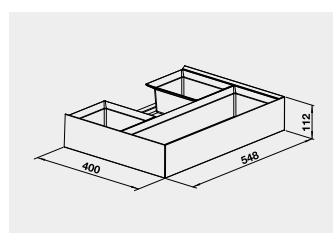

SELECT II ORGA

526 212

140 €

115 €

- možnosť umiestnenia nezávisle na košovom systéme
- obsahuje samostatné pojazdy s tlmením

BLANCO MOVEX – nožné ovládanie
BLANCO SELECT CLIP – držiak pre sáčky na odpadky

Názov

Obj. číslo

MOC
s DPH

Akciová cena