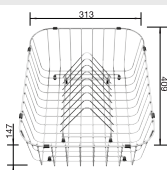

234 795 97-€ **80 €**

Multifunkčný kôš na riad s odnímateľným
stojanom na tanieri

Obj. číslo MOC s DPH Akciová cena

507 829 102-€ **85 €**

Univerzálna doska na krájanie z masívneho
buku, vhodná pre drezy so šírkou 500 mm