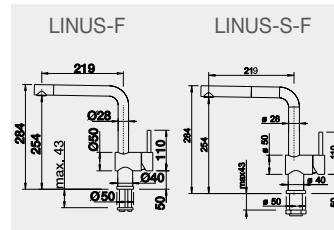

LINUS-S-F

LINUS-F