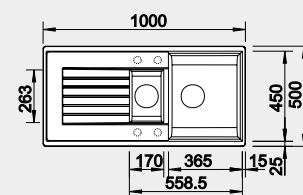

60 cm Rozmer skrinky