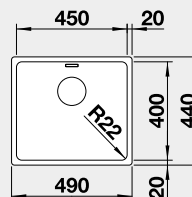

NEREZ U – zabudovanie pod pracovnú dosku

BLANCO ANDANO 400-U

Zabudovanie pod pracovnú dosku

Prevedenie

hodvábnny lesk
bez tiahla

Obj. číslo MOC s DPH Akciová cena

522 959 321-€ **270 €**

Výrez: 400 x 400 mm, R22
Hĺbka vaničky: 190 mm, R22

45 cm Rozmer skrinky

BLANCO ANDANO 450-U

Zabudovanie pod pracovnú dosku

Prevedenie

hodvábnny lesk
bez tiahla

Obj. číslo MOC s DPH Akciová cena

522 963 371-€ **310 €**

Výrez: 450 x 400 mm, R22
Hĺbka vaničky: 190 mm, R22

50 cm Rozmer skrinky

BLANCO ANDANO 500-U

Zabudovanie pod pracovnú dosku

Prevedenie

hodvábnny lesk
bez tiahla

Obj. číslo MOC s DPH Akciová cena

522 967 414-€ **345 €**

Výrez: 500 x 400 mm, R22
Hĺbka vaničky: 190 mm, R22

60 cm Rozmer skrinky

BLANCO ANDANO 340/180-U

Zabudovanie pod pracovnú dosku

Prevedenie

hodvábnny lesk PRAVÝ
bez tiahla

hodvábnny lesk ĽAVÝ
bez tiahla

Obj. číslo MOC s DPH Akciová cena

522 977 627-€ **520 €**

522 979 627-€ **520 €**

strana drezu sa určuje podľa vaničky

Výrez: 545 x 400 mm, R22
Hĺbka vaničky: 190/130 mm, R22

60 cm Rozmer skrinky

BLANCO ETAGON 500-U – s posuvnými koľajničkami

Zabudovanie pod pracovnú dosku

Prevedenie

hodvábnny lesk
bez tiahla

Obj. číslo MOC s DPH Akciová cena

521 841 544-€ **455 €**

Výrez: 500 x 400 mm, R35
Hĺbka vaničky: 190 mm, R35/25

60 cm Rozmer skrinky

BLANCO ETAGON 700-U – s posuvnými koľajničkami

Zabudovanie pod pracovnú dosku

Prevedenie

hodvábnny lesk
bez tiahla

Obj. číslo MOC s DPH Akciová cena

524 270 596-€ **495 €**

Výrez: 700 x 400 mm, R35
Hĺbka vaničky: 190 mm, R35/25

80 cm Rozmer skrinky