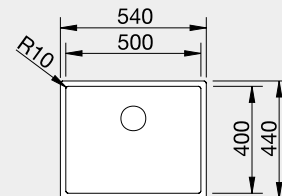

Durinox®

523 386 874-€ **725 €**