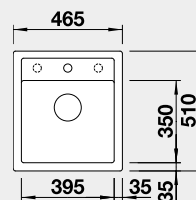

45 cm Rozmer skrinky