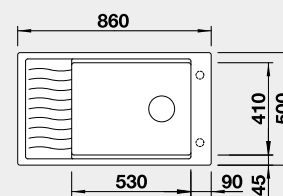

80 cm Rozmer skrinky

BLANCO ZENAR XL 6 S Compact – s excentrom

Zabudovanie zhora

Farba	Obj. číslo	MOC s DPH	Akciová cena
čierna	526 052	548-€	455 €
antracit	523 774		
sivá skala	523 775		
hliníková metalíza	523 776		
biela	523 778		
NOVINKA biela soft	527 185	LEN PRAVÉ PŘEVEDENIE DREZU	
NOVINKA sivá vulkán	527 368		
tartufo	523 782	Výrez: 760 x 490 mm, R15	
káva	523 784	Hĺbka vaničky: 190 mm	