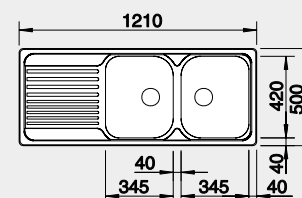

Prevedenie

nerez

Obj. číslo MOC s DPH Akciová cena

511 925 260-€ **215 €**

Výrez: 1 192 x 482 mm, R15
Hĺbka vaničky: 165/165 mm

80 cm Rozmer skrinky