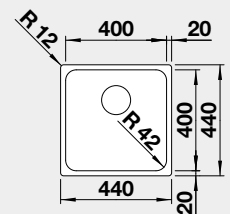

Prevedenie

leštená nerez

Obj. číslo MOC s DPH Akciová cena

526 117 272-€ **230 €**

Výrez: 400 x 400 mm, R42
Hĺbka vaničky: 185 mm, R42

45 cm Rozmer skrinky