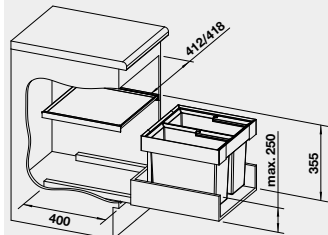

Akciová cena

45 cm
Rozmer skrinky

FLEXON II 45/2

521 468

146 €

120 €

BLANCO FLEXON II 50/2
košový systém do zásuvky

Názov