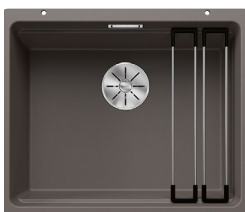

Výrez: 725 x 400 mm, R10
Hĺbka vaničky: 200/200 mm

80 cm Rozmer skrinky

BLANCO ETAGON 500-U – bez tiahla s posuvnými koľajničkami

 Zabudovanie pod pracovnú dosku

Farba	Obj. číslo	MOC s DPH	Akciová cena
čierna	525 887	527-€	440 €
antracit	522 227		
sivá skala	522 228		
hliníková metalíza	522 229		
biela	522 231		
NOVINKA biela soft	527 075		
NOVINKA sivá vulkán	527 258		
tartufo	522 234		
káva	522 236		