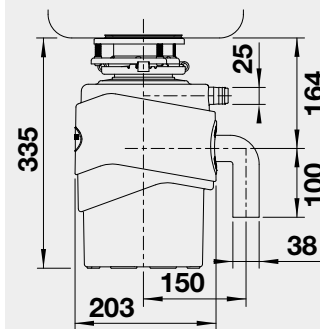

- motor: 0.75 HP/ 550W/ 230V/ 50 Hz/ 10 A
- hmotnosť drviča: 10,6 kg
- automatické vypnutie drviča po max. 25 minútach nečinnosti
- hlučnosť: <60-70 dB
- pevný 90 cm dlhý napajací kábel
- resetovacie tlačidlo na spodnej strane drviča
- je potrebná 3 1/2" výpusť drezu
- maximálna výška odpadu v stene 45 cm