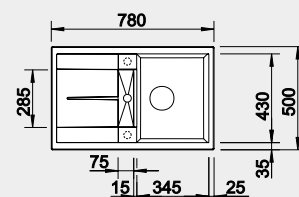

Zabudovanie zhora

Farba	Obj. číslo	MOC s DPH	Akciová cena
čierna	525 915	348 €	270 €
antracit	513 194		
sivá skala	518 869		
hliníková metalíza	513 186		
biela	513 187		
NOVINKA biela soft	527 106		
NOVINKA sivá vulkán	527 289		
tartufo	517 346		
káva	515 039		

Výrez: 760 x 480 mm, R15
Hĺbka vaničky: 190 mm

45 cm Rozmer skrinky