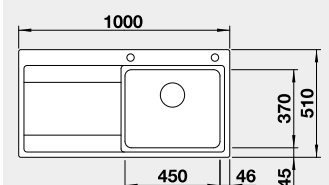

NEREZ IF – plochý okraj

BLANCO ANDANO 500-IF/A

Prevedenie

hodvábný lesk

s excentrickým ovládaním
PushControl

Obj. číslo MOC s DPH Akciová cena

525 245 622-€ **515 €**

Výrez: 530 x 490 mm, R15
Hĺbka vaničky: 190 mm, R22

60 cm Rozmer skrinky

BLANCO ANDANO 340/340-IF/A

Prevedenie

hodvábný lesk

s excentrickým ovládaním
PushControl

Obj. číslo MOC s DPH Akciová cena

525 248 1014-€ **840 €**

Výrez: 735 x 490 mm, R15
Hĺbka vaničky: 190/190 mm, R22

80 cm Rozmer skrinky

BLANCO ETAGON 500-IF/A – s posuvnými koľajničkami

Prevedenie

hodvábný lesk
s ťiahom

Obj. číslo MOC s DPH Akciová cena

521 748 765-€ **635 €**

Výrez: 530 x 490 mm, R15
Hĺbka vaničky: 190 mm, R35/25

60 cm Rozmer skrinky

BLANCO ETAGON 700-IF/A – s posuvnými koľajničkami

Prevedenie

hodvábný lesk
s ťiahom

Obj. číslo MOC s DPH Akciová cena

524 274 819-€ **680 €**

Výrez: 730 x 490 mm, R15
Hĺbka vaničky: 190 mm, R35/25

80 cm Rozmer skrinky

BLANCO DIVON II 45 S-IF

Prevedenie

hodvábný lesk PRAVÝ
s excentrom

hodvábný lesk ĽAVÝ
s excentrom

Obj. číslo MOC s DPH Akciová cena

521 658 929-€ **770 €**

521 657 929-€ **770 €**

strana drezu sa určuje podľa vaničky

Výrez: 840 x 490 mm, R15
Hĺbka vaničky: 196 mm

45 cm Rozmer skrinky

BLANCO DIVON II 5 S-IF

Prevedenie

hodvábný lesk PRAVÝ
s excentrom

hodvábný lesk ĽAVÝ
s excentrom

Obj. číslo MOC s DPH Akciová cena

521 660 1004-€ **830 €**

521 659 1004-€ **830 €**

strana drezu sa určuje podľa vaničky

Výrez: 980 x 490 mm, R15
Hĺbka vaničky: 196 mm

50 cm Rozmer skrinky