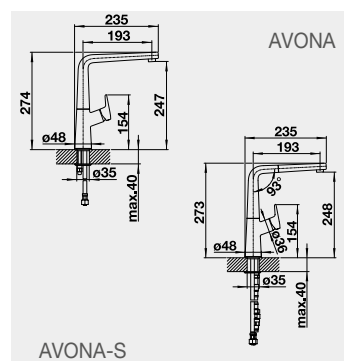

AVONA, AVONA-S – sprška	Farba	Obj. číslo	MOC s DPH	Akciová cena
	AVONA chróm	521 267	320 €	265 €
	AVONA-S chróm	521 277	415 €	340 €
	AVONA-S SILGRANIT®-Look:		510 €	420 €
	AVONA-S čierna	526 170		
	AVONA-S antracit	521 278		
	AVONA-S sivá skala	521 285		
	AVONA-S hliníková metalíza	521 279		
	AVONA-S biela	521 280		
	AVONA-S biela soft	526 929	NOVINKA	
	AVONA-S sivá vulkán	526 928	NOVINKA	
	AVONA-S tartufo	521 283		
	AVONA-S káva	521 284