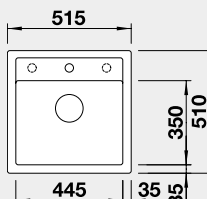

50 cm Rozmer skrinky