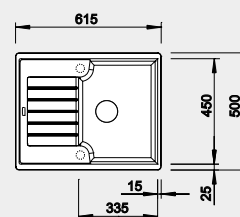

Zabudovanie zhora

Farba	Obj. číslo	MOC s DPH	Akciová cena
čierna	526 006	302 €	255 €
antracit	516 918		
hliníková metalíza	516 919		
biela	516 922		
NOVINKA biela soft	527 195		
NOVINKA sivá vulkán	527 378		
káva	516 927		

Výrez: 595 x 480 mm, R15
Hĺbka vaničky: 190 mm

40 cm Rozmer skrinky