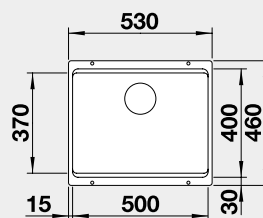

Zabudovanie pod pracovnú dosku

Farba	Obj. číslo	MOC s DPH	Akciová cena
čierna	525 887	527-€	440 €
antracit	522 227		
sivá skala	522 228		
hliníková metalíza	522 229		
biela	522 231		
NOVINKA biela soft	527 075		
NOVINKA sivá vulkán	527 258		
tartufo	522 234		
káva	522 236		

Výrez: 500 x 400 mm, R20
Hĺbka vaničky: 200 mm

60 cm Rozmer skrinky