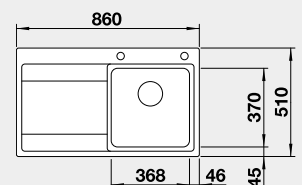

Výrez: 840 x 490 mm, R15
Hĺbka vaničky: 196 mm

45 cm Rozmer skrinky

BLANCO DIVON II 5 S-IF

IF – plochý okraj

Prevedenie

hodvábný lesk PRAVÝ
s excentrom

hodvábný lesk ĽAVÝ
s excentrom

Obj. číslo MOC s DPH Akciová cena