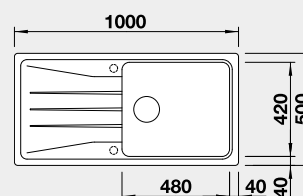

60 cm Rozmer skrinky