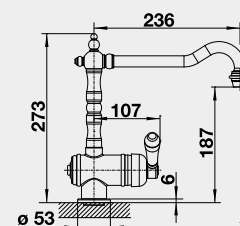

BLANCO VILLAE Farmhouse Single

Zabudovanie pod pracovnú dosku

Farba	Obj. číslo	MOC s DPH	Akciová cena
krištáľovo biela	525 163	823 €	680 €

Hĺbka vaničky: 196 mm

80 cm Rozmer skrinky

BLANCO VILLAE Farmhouse Double

Zabudovanie pod pracovnú dosku

Farba	Obj. číslo	MOC s DPH	Akciová cena
krištáľovo biela	525 164	866 €	720 €

Hĺbka vaničky: 195/195 mm

80 cm Rozmer skrinky

TRADON

Farba	Obj. číslo	MOC s DPH	Akciová cena
chróm	515 990	396 €	325 €
saténová zlatá	526 688	450 €	370 €

VICUS dávkovač saponátu

Farba	Obj. číslo	MOC s DPH	Akciová cena
chróm	524 290	174 €	145 €

objem nádoby: 500 ml