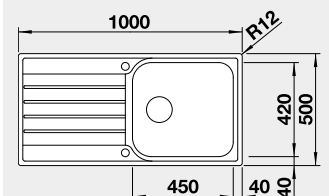

Prevedenie

leštená nerez

Obj. číslo MOC s DPH Akciová cena

518 519 287-€ **240 €**

Výrez: 982 x 482 mm, R15
Hĺbka vaničky: 160 mm

60 cm Rozmer skrinky

BLANCO LEMIS 6-IF

 IF – plochý okraj