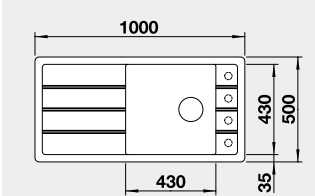

Zabudovanie zhora

Farba	Obj. číslo	MOC s DPH	Akciová cena
čierna	525 896	521 €	435 €
antracit	524 803		
sivá skala	524 804		
hliníková metalíza	524 805		
biela	524 807		
NOVINKA biela soft	527 082		
NOVINKA sivá vulkán	527 265		
tartufo	524 810		
káva	524 812		

Výrez: 980 x 480 mm R15
Hĺbka vaničky: 200 mm

60 cm Rozmer skrinky