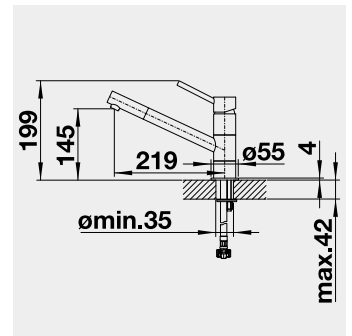

BLANCO ZMIEŠAVACIE BATÉRIE

KANO	Farba	Obj. číslo	MOC s DPH	Akciová cena s DPH
	KANO chróm	521 502	193-€	160 €
	KANO čierna matná	526 667	277-€	230 €
	KANO SILGRANIT®-Look:		242-€	200 €
	KANO čierna	526 175		
	KANO antracit	525 028		
	KANO hliníková metalíza	525 029		
	KANO biela	525 030		
	KANO biela soft	526 951	NOVINKA	
	KANO sivá vulkán	526 950	NOVINKA	
KANO káva	525 033