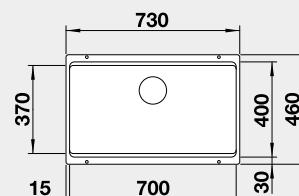

Zabudovanie pod pracovnú dosku

Farba	Obj. číslo	MOC s DPH	Akciová cena
čierna	525 891	599-€	500 €
antracit	525 167		
sivá skala	525 168		
hliníková metalíza	525 169		
biela	525 171		
NOVINKA biela soft	527 078		
NOVINKA sivá vulkán	527 261		
tartufo	525 174		
káva	525 176		

Výrez: 700 x 400 mm, R20
Hĺbka vaničky: 200 mm

80 cm Rozmer skrinky