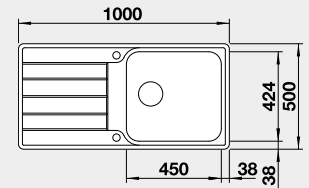

45 cm Rozmer skrinky

BLANCO CLASSIMO XL 6 S-IF

IF – plochý okraj

Prevedenie

leštená nerez

s excentrickým ovládaním
PushControl

Obj. číslo MOC s DPH Akciová cena

525 327 422 € **350 €**

Výrez: 980 x 480 mm, R15
Hĺbka vaničky: 205 mm

60 cm Rozmer skrinky

BLANCO CLASSIMO 6 S-IF

IF – plochý okraj

Prevedenie

leštená nerez

s excentrickým ovládaním
PushControl

Obj. číslo MOC s DPH Akciová cena