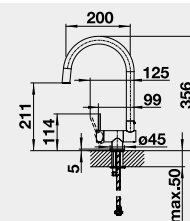

BLANCO ZMIEŠAVACIE BATÉRIE

batérie pred okno

DARAS-F, DARAS-S-F – sprška	Farba	Obj. číslo	MOC	Akciová cena s DPH

DARAS-F chróm	521 751	148 €	120 €
DARAS-S-F chróm	521 752	234 €	190 €

minimálna vzdialenosť drezu od krídla okna DARAS-F – 3 cm, DARAS-S-F – 4 cm

CORESSA-F – páka vpravo – páka vľavo	Farba	Obj. číslo	MOC	Akciová cena s DPH

CORESSA-F chróm páka vpravo	521 543	316 €	260 €
CORESSA-F chróm páka vľavo	521 544	316 €	260 €

minimálna vzdialenosť drezu od krídla okna 6,5 cm

LARESSA-F – páka vpravo – páka vľavo	Farba	Obj. číslo	MOC	Akciová cena s DPH

LARESSA-F chróm páka vpravo	521 545	316 €	260 €
LARESSA-F chróm páka vľavo	521 546	316 €	260 €

minimálna vzdialenosť drezu od krídla okna 6,5 cm

LINUS-F, LINUS-S-F – sprška	Farba	Obj. číslo	MOC	Akciová cena s DPH

LINUS-F chróm	514 025	542 €	445 €
LINUS-S-F chróm	514 023	590 €	485 €

minimálna vzdialenosť drezu od krídla okna LINUS-F 2,5 cm, LINUS-S-F 4,5 cm

LANORA-F, LANORA-S-F – sprška	Farba	Obj. číslo	MOC	Akciová cena s DPH

LANORA-F leštená nerez	526 179	287 €	235 €
LANORA-S-F leštená nerez	526 180	458 €	340 €

minimálna vzdialenosť drezu od krídla okna LANORA-F 2,5 cm, LANORA-S-F 4,5 cm