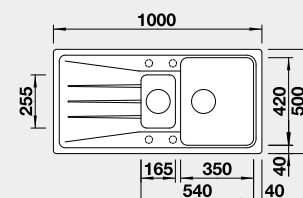

60 cm Rozmer skrinky