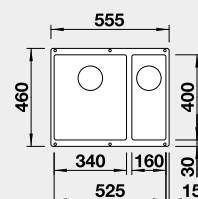

Zabudovanie pod pracovnú dosku

Farba	Obj. číslo	MOC s DPH	Akciová cena
čierna	525 986	548-€	455 €
antracit	523 558		
sivá skala	523 559		
hliníková metalíza	523 560		
biela	523 562		
NOVINKA biela soft	527 163		
NOVINKA sivá vulkán	527 346		
tartufo	523 565		
káva	523 567		

Výrez: 525 x 400 mm, R10
Hĺbka vaničky: 190/130 mm

60 cm Rozmer skrinky