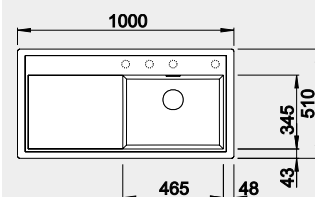

Zabudovanie zhora

Farba	Obj. číslo	MOC s DPH	Akciová cena
čierna	526 062	585 €	485 €
antracit	523 964		
sivá skala	523 965		
hliníková metalíza	523 966		
biela	523 968		
NOVINKA biela soft	527 189		
NOVINKA sivá vulkán	527 372		
tartufo	523 971		
káva	523 973		

strana drezu sa určuje podľa vaničky
Výrez: 980 x 490 mm, R15
Hĺbka vaničky: 190 mm

60 cm Rozmer skrinky