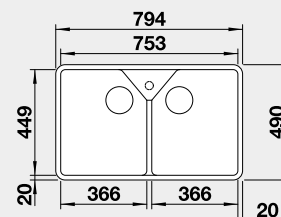

BLANCO VILLAE Farmhouse Single

Zabudovanie pod pracovnú dosku

Farba	Obj. číslo	MOC s DPH	Akciová cena
krištáľovo biela	525 163	823 €	680 €

Hĺbka vaničky: 196 mm

80 cm Rozmer skrinky

BLANCO VILLAE Farmhouse Double

Zabudovanie pod pracovnú dosku

Farba	Obj. číslo	MOC s DPH	Akciová cena
krištáľovo biela	525 164	866 €	720 €

Hĺbka vaničky: 195/195 mm

80 cm Rozmer skrinky

TRADON

Farba	Obj. číslo	MOC s DPH	Akciová cena
chróm	515 990	396 €	325 €
saténová zlatá	526 688	450 €	370 €

VICUS dávkovač saponátu

Farba	Obj. číslo	MOC s DPH	Akciová cena
chróm	524 290	174 €	145 €

objem nádoby: 500 ml