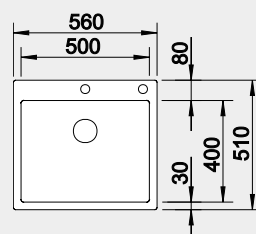

Prevedenie

Obj. číslo MOC s DPH Akciová cena

60 cm Rozmer skrinky

Durinox®

s excentrickým ovládaním
PushControl

523 393 1213-€ **1000 €**

IF – plochý okraj

Výrez: 540 x 490 mm, R10
Hĺbka vaničky: 190 mm