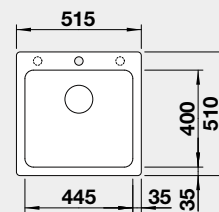

Zabudovanie zhora

Farba	Obj. číslo	MOC s DPH	Akciová cena
čierna	526 578	301 €	250 €
antracit	526 579		
sivá skala	526 580		
hliníková metalíza	526 581		
biela	526 582		
NOVINKA biela soft	527 127		
NOVINKA sivá vulkán	527 310		
tartufo	526 584		
káva	526 585		

Výrez: 495 x 490 mm, R15
Hĺbka vaničky: 200 mm

50 cm Rozmer skrinky