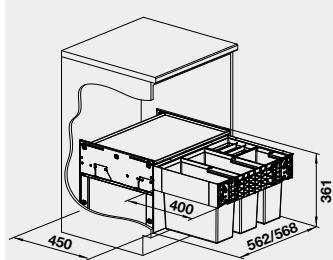

Názov

SELECT II 60/4

Obj. číslo

526 206

MOC
s DPH

316 €

Akciová cena

260 €

- kvalitný plnovýsuv
- nosnosť 50 kg
- dojazdy s tlmením

60 cm
Rozmer skrinky