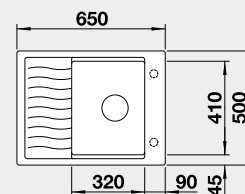

45 cm Rozmer skrinky