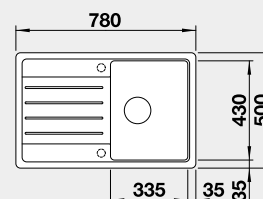

Zabudovanie zhora

Farba	Obj. číslo	MOC s DPH	Akciová cena
čierna	526 083	276 €	230 €
antracit	522 201		
hliníková metalíza	522 202		
biela	522 203		
NOVINKA biela soft	527 085		
NOVINKA sivá vulkán	527 268		
káva	522 206		

Výrez: 760 x 480 mm, R15
Hĺbka vaničky: 190 mm

45 cm Rozmer skrinky