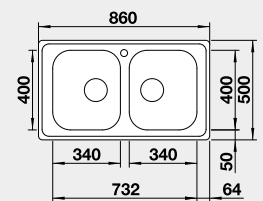

Prevedenie

leštená nerez

Obj. číslo MOC s DPH Akciová cena

523 377 246-€ **205 €**

Výrez: 840 x 480 mm, R15
Hĺbka vaničky: 190/190 mm

80 cm Rozmer skrinky

BLANCO LIVIT 45 S Salto

 Zabudovanie zhora