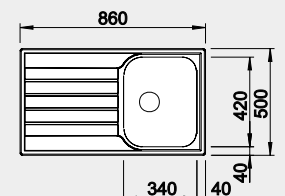

Prevedenie

leštená nerez

Obj. číslo MOC s DPH Akciová cena

514 786 185-€ **160 €**

Výrez: 842 x 482 mm, R15
Hĺbka vaničky: 155 mm

45 cm Rozmer skrinky

BLANCO LIVIT XL 6 S – s excentrom

 Zabudovanie zhora