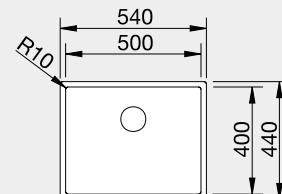

Durinox®

523 390 968-€ **800 €**

IF – plochý okraj

Výrez: 530 x 430 mm, R10
Hĺbka vaničky: 190 mm