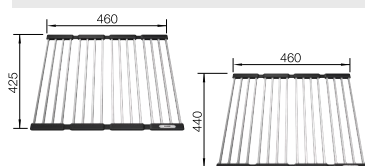

Klappmatte – multifunkčná mriežka

univerzálna stierka
100% silikón

460 x 425 mm
pre drezy so šírkou 400 mm

238 482 104 €

85 €

460 x 440 mm
pre drezy so šírkou 420 mm

238 483 104 €

85 €