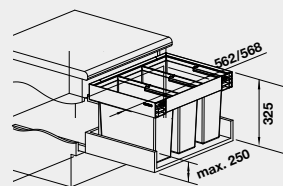

BLANCO FLEXON II LOW XL 60/3
košový systém do zásuvky

Názov

Obj. číslo

MOC
s DPH

Akciová cena

60 cm
Rozmer skrinky