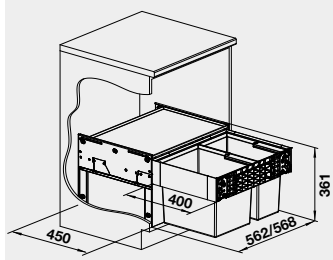

Názov

SELECT II 60/2

Obj. číslo

526 203

MOC
s DPH

269 €

Akciová cena

220 €

- kvalitný plnovýsuv
- nosnosť 50 kg
- dojazdy s tlmením

60 cm
Rozmer skrinky