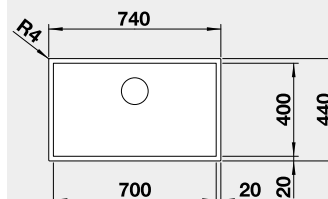

DARK STEEL

Tmavá nerezová oceľ - nové, elegantné drezy

BLANCO ZEROX 500-IF

IF – plochý okraj

Prevedenie

Dark Steel

Obj. číslo MOC s DPH Akciová cena

526 245 954 € **790 €**

Výrez: 530 x 430 mm, R15
Hĺbka vaničky: 175 mm, R0

60 cm Rozmer skrinky

BLANCO ZEROX 700-IF

IF – plochý okraj

Prevedenie

Dark Steel

Obj. číslo MOC s DPH Akciová cena

526 246 1015 € **840 €**

Výrez: 730 x 430 mm, R15
Hĺbka vaničky: 185 mm, R0

80 cm Rozmer skrinky

BLANCO ZEROX 500-U

Zabudovanie pod pracovnú dosku

Prevedenie

Dark Steel

Obj. číslo MOC s DPH Akciová cena

526 243 875 € **725 €**

Výrez: 500 x 400 mm, R0
Hĺbka vaničky: 175 mm, R0

60 cm Rozmer skrinky

BLANCO ZEROX 700-U

Zabudovanie pod pracovnú dosku

Prevedenie

Dark Steel

Obj. číslo MOC s DPH Akciová cena

526 244 965 € **800 €**

Výrez: 700 x 400 mm, R0
Hĺbka vaničky: 185 mm, R0

80 cm Rozmer skrinky