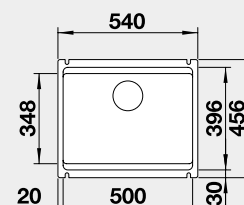

Zabudovanie pod pracovnú dosku

Farba	Obj. číslo	MOC s DPH	Akciová cena
čierna	525 155	856-€	710 €
bazalt	525 154		
krištáľovo biela	525 149		
magnólia lesklá	525 150		

Výrez: 490 x 386 mm, R15
Hĺbka vaničky: 200 mm

60 cm Rozmer skrinky