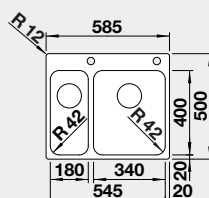

Prevedenie

leštená nerez PRAVÝ
s excentrickým ovládaním
PushControl

Obj. číslo MOC s DPH Akciová cena

526 132 810-€ **670 €**

Výrez: 575 x 490 mm, R15
Hĺbka vaničky: 125/185 mm, R42

60 cm Rozmer skrinky