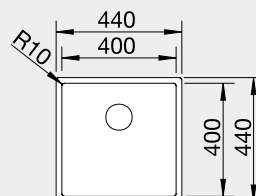

Durinox®

523 385 808-€ **665 €**

Zabudovanie pod pracovnú dosku

Výrez: 400 x 400 mm, R10
Hĺbka vaničky: 190 mm