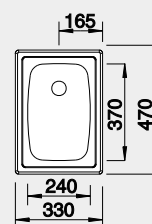

30 cm rozmer skrinky

BLANCO TOP EE 4x4

 Zabudovanie zhora

Prevedenie

nerez

Obj. číslo MOC s DPH Akciová cena

501 065 75 € **65 €**

Výrez: 417 x 452 mm, R15
Hĺbka vaničky: 150 mm