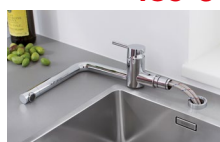

LINUS-F chróm	514 025	542 €	445 €
LINUS-S-F chróm	514 023	590 €	485 €

minimálna vzdialenosť drezu od krídla okna LINUS-F 2,5 cm, LINUS-S-F 4,5 cm