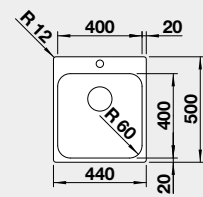

Prevedenie

leštená nerez
bez tiaha
s 1 otvorom

leštená nerez
s tiahlom
s 2 otvormi

Obj. číslo MOC s DPH Akciová cena

526 352 326-€ **275 €**

526 353 355-€ **300 €**

Výrez: 430 x 490 mm, R15
Hĺbka vaničky: 175 mm, R60

45 cm Rozmer skrinky