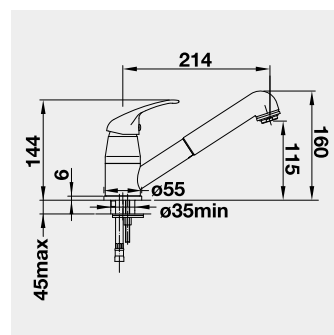

DARAS-S – sprška	Farba	Obj. číslo	MOC s DPH	Akciová cena s DPH
	DARAS-S chróm	517 731	108-€	90 €
	DARAS-S SILGRANIT®-Look:		182-€	150 €
	DARAS-S čierna	526 153		
	DARAS-S antracit	517 732		
	DARAS-S hliníková metalíza	517 733		
	DARAS-S biela	517 735		
	DARAS-S biela soft	526 937	NOVINKA	
	DARAS-S sivá vulkán	526 936	NOVINKA	
DARAS-S káva	517 740