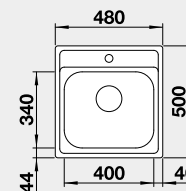

NEREZ

BLANCO TOP EE 3x4

Zabudovanie zhora

Prevedenie

nerez

Obj. číslo MOC s DPH Akciová cena

501 067 71 € **60 €**

Výrez: 312 x 452 mm, R15
Hĺbka vaničky: 150 mm

30 cm rozmer skrinky

BLANCO TOP EE 4x4

Zabudovanie zhora

Prevedenie

nerez

Obj. číslo MOC s DPH Akciová cena

501 065 75 € **65 €**

Výrez: 417 x 452 mm, R15
Hĺbka vaničky: 150 mm

45 cm rozmer skrinky

BLANCO TOP EZ 8x4

Zabudovanie zhora

Prevedenie

nerez

Obj. číslo MOC s DPH Akciová cena

500 372 115 € **95 €**

Výrez: 842 x 417 mm, R15
Hĺbka vaničky: 150/150 mm

90 cm rozmer skrinky

BLANCO RONDOSOL

Zabudovanie zhora

Prevedenie

leštená nerez*

Obj. číslo MOC s DPH Akciová cena

513 307 78 € **70 €**

leštená nerez**

513 306 86 € **75 €**

*1 1/2" výpust / **3 1/2" výpust

Výrez: ø 444 mm
Hĺbka vaničky: 165 mm

45 cm rozmer skrinky

BLANCO DANA 45

Zabudovanie zhora

Prevedenie

nerez

Obj. číslo MOC s DPH Akciová cena

525 322 160 € **135 €**

Výrez: 462 x 482 mm, R15
Hĺbka vaničky: 158 mm

45 cm rozmer skrinky

BLANCO DANA 6

Zabudovanie zhora

Prevedenie

nerez

Obj. číslo MOC s DPH Akciová cena

525 323 171 € **145 €**

Výrez: 587 x 482 mm, R15
Hĺbka vaničky: 158 mm

60 cm Rozmer skrinky