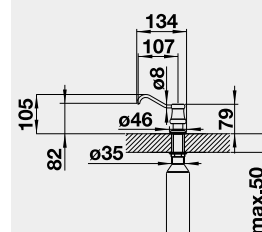

Farba	Obj. číslo	MOC s DPH	Akciová cena
chróm	524 290	174 €	145 €

objem nádoby: 500 ml

Drez: BLANCO VILLAE Farmhouse Single, batéria: BLANCO CANDOR-S