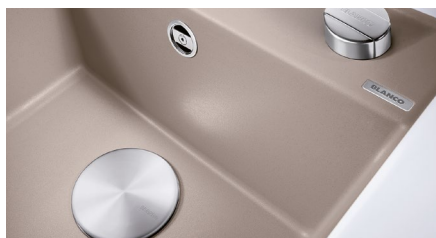

85 €

univerzálna stierka
100% silikón

NOVINKA

Obj. číslo MOC s DPH

Akciová cena

526 713 19 €

15 €

CapFlow – kryt sitka
nie je možné kombinovať s InFino®