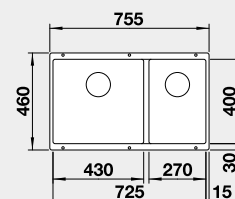

Výrez: 725 x 400 mm, R10
Hĺbka vaničky: 200/200 mm

80 cm Rozmer skrinky

BLANCO ETAGON 500-U – bez tiahla s posuvnými koľajničkami

 Zabudovanie pod pracovnú dosku

Farba	Obj. číslo	MOC s DPH	Akciová cena
čierna	525 887	527-€	440 €
antracit	522 227		
sivá skala	522 228		
hliníková metalíza	522 229		
biela	522 231		
NOVINKA biela soft	527 075		
NOVINKA sivá vulkán	527 258		
tartufo	522 234		
káva	522 236		