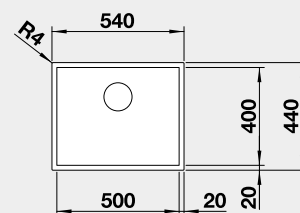

DARK STEEL

Tmavá nerezová oceľ - nové, elegantné drezy

BLANCO ZEROX 500-IF

IF – plochý okraj

Prevedenie

Dark Steel

Obj. číslo MOC s DPH Akciová cena

526 245 954 € **790 €**

Výrez: 530 x 430 mm, R15
Hĺbka vaničky: 175 mm, R0

60 cm Rozmer skrinky

BLANCO ZEROX 700-IF

IF – plochý okraj

Prevedenie

Dark Steel

Obj. číslo MOC s DPH Akciová cena

526 246 1015 € **840 €**

Výrez: 730 x 430 mm, R15
Hĺbka vaničky: 185 mm, R0

80 cm Rozmer skrinky

BLANCO ZEROX 500-U

Zabudovanie pod pracovnú dosku

Prevedenie

Dark Steel

Obj. číslo MOC s DPH Akciová cena

526 243 875 € **725 €**

Výrez: 500 x 400 mm, R0
Hĺbka vaničky: 175 mm, R0

60 cm Rozmer skrinky

BLANCO ZEROX 700-U

Zabudovanie pod pracovnú dosku

Prevedenie

Dark Steel

Obj. číslo MOC s DPH Akciová cena

526 244 965 € **800 €**

Výrez: 700 x 400 mm, R0
Hĺbka vaničky: 185 mm, R0

80 cm Rozmer skrinky