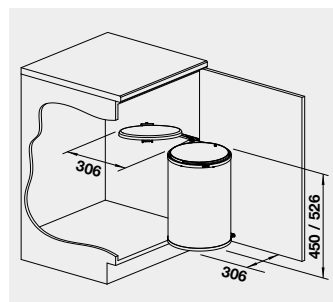

40 cm

Rozmer skrinky

SINGOLO XL

526 377

92 €

75 €

- montáž na dvierka

*vhodné použiť pánty bez tlmenia