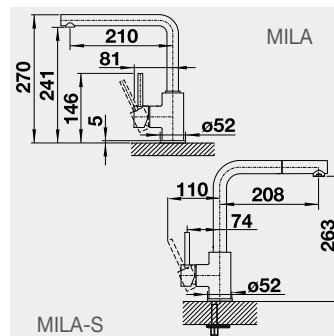

Farba	Obj. číslo	MOC s DPH	Akciová cena s DPH
MILA chróm	519 414	116 €	100 €
MILA-S chróm	519 810	262 €	215 €
MILA čierna matná	526 657	176 €	145 €
MILA-S čierna matná	526 660	271 €	225 €