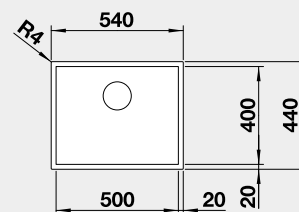

Výrez: 530 x 430 mm, R15
Hĺbka vaničky: 175 mm, R0

60 cm Rozmer skrinky

BLANCO ZEROX 700-IF

 IF – plochý okraj

Prevedenie

Dark Steel

Obj. číslo MOC s DPH Akciová cena

526 246 1015 € **840 €**