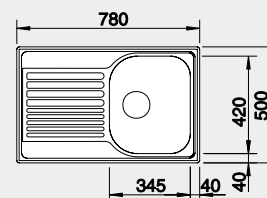

Prevedenie

nerez

Obj. číslo MOC s DPH Akciová cena

513 441 111-€ **90 €**

Výrez: 762 x 482 mm, R15
Hĺbka vaničky: 170 mm

45 cm Rozmer skrinky