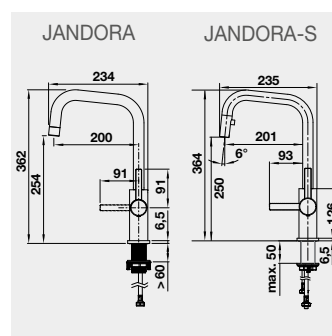

526 615

213€

175 €

JANDORA-S leštená nerez

526 614

349€

285 €

BLANCO ZMIEŠAVACIE BATÉRIE