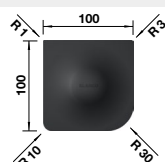

85 €

univerzálna stierka
100% silikón

NOVINKA

Obj. číslo MOC s DPH

Akciová cena

526 713 19 €

15 €

CapFlow – kryt sitka
nie je možné kombinovať s InFino®