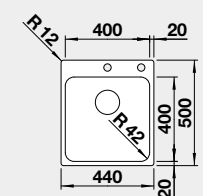

IF – plochý okraj

Prevedenie

leštená nerez
s excentrickým ovládaním
PushControl 

Obj. číslo MOC s DPH Akciová cena

526 119 430-€ **360 €**

Výrez: 430 x 490 mm, R15
Hĺbka vaničky: 185 mm, R42

45 cm Rozmer skrinky