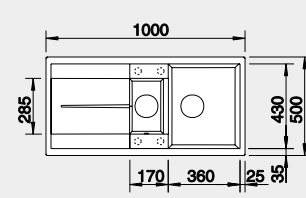

Zabudovanie zhora

Farba	Obj. číslo	MOC s DPH	Akciová cena
čierna	525 927	474 €	395 €
antracit	513 230		
sivá skala	518 878		
hliníková metalíza	513 222		
biela	513 223		
NOVINKA biela soft	527 117		
NOVINKA sivá vulkán	527 300		
tartufo	517 355		
káva	515 046		

Výrez: 980 x 480 mm, R15
Hĺbka vaničky: 190/130 mm

60 cm Rozmer skrinky