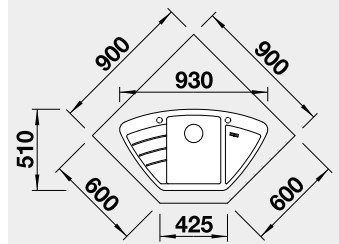

Zabudovanie zhora

Farba	Obj. číslo	MOC s DPH	Akciová cena
čierna	526 031	434 €	365 €
antracit	514 764		
hliníková metalíza	514 757		
biela	514 758		
NOVINKA biela soft	527 212		
NOVINKA sivá vulkán	527 395		
káva	515 074		

Výrez: podľa šablóny
Hĺbka vaničky: 180/27 mm

90x90/60 cm Rozmer skrinky