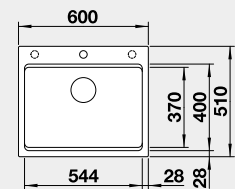

Zabudovanie zhora

HLBOKÁ VANIČKA

Farba	Obj. číslo	MOC s DPH	Akciová cena
čierna	525 890	596 €	495 €
antracit	524 539		
sivá skala	524 540		
hliníková metalíza	524 541		
biela	524 543		
NOVINKA biela soft	527 076		
NOVINKA sivá vulkán	527 259		
tartufo	524 546		
káva	524 548		

Výrez: 588 x 498 mm, R15
Hĺbka vaničky: 220 mm

60 cm Rozmer skrinky