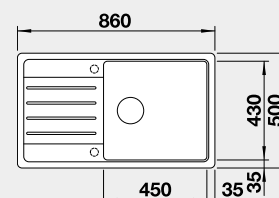

Zabudovanie zhora

Farba	Obj. číslo	MOC s DPH	Akciová cena
čierna	526 087	321 €	270 €
antracit	523 326		
hliníková metalíza	523 327		
biela	523 328		
NOVINKA biela soft	527 091		
NOVINKA sivá vulkán	527 274		
káva	523 331		

Výrez: 840 x 480 mm, R15
Hĺbka vaničky: 190 mm

60 cm Rozmer skrinky