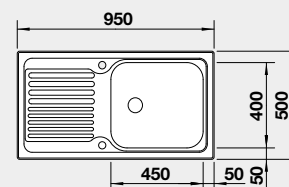

Prevedenie

nerez

Obj. číslo MOC s DPH Akciová cena

514 243 204-€ **170 €**

Výrez: 932 x 482 mm, R15
hĺbka vaničky: 180 mm

60 cm Rozmer skrinky