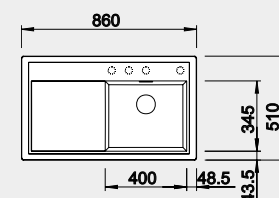

45 cm Rozmer skrinky