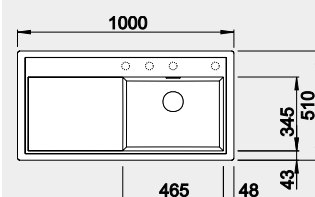

Zabudovanie zhora

Farba	Obj. číslo	MOC s DPH	Akciová cena
čierna	526 059	585 €	485 €
antracit	523 994		
sivá skala	523 996		
hliníková metalíza	523 998		
biela	524 001		
NOVINKA biela soft	527 187		
NOVINKA sivá vulkán	527 370		
tartufo	524 007		
káva	524 011		

strana drezu sa určuje podľa vaničky
Výrez: 980 x 490 mm, R15
Hĺbka vaničky: 190 mm

60 cm Rozmer skrinky