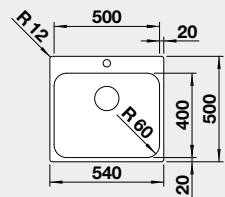

leštená nerez
s tiahlom
s 2 otvormi

Obj. číslo MOC s DPH Akciová cena

526 354 366-€ **305 €**

526 355 395-€ **330 €**

Výrez: 530 x 490 mm, R15
Hĺbka vaničky: 175 mm, R60

60 cm Rozmer skrinky

BLANCO SOLIS 400-IF/A