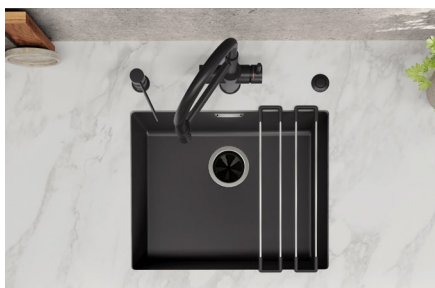

Obj. číslo MOC s DPH Akciová cena

526 770 20-€ **16 €**