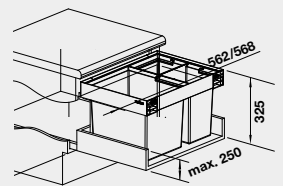

BLANCO FLEXON II LOW 60/3