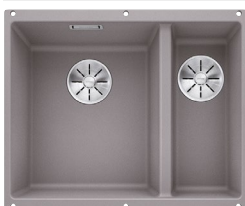

BLANCO SUBLINE 340/160-U – bez tiahla