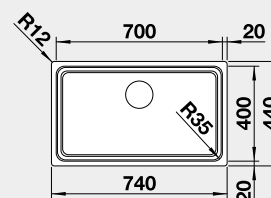

NEREZ U – zabudovanie pod pracovnú dosku

BLANCO ANDANO 400-U

Zabudovanie pod pracovnú dosku

Prevedenie

hodvábnny lesk
bez tiahla

Obj. číslo MOC s DPH Akciová cena

522 959 321-€ **270 €**

Výrez: 400 x 400 mm, R22
Hĺbka vaničky: 190 mm, R22

45 cm Rozmer skrinky

BLANCO ANDANO 450-U

Zabudovanie pod pracovnú dosku

Prevedenie

hodvábnny lesk
bez tiahla

Obj. číslo MOC s DPH Akciová cena

522 963 371-€ **310 €**

Výrez: 450 x 400 mm, R22
Hĺbka vaničky: 190 mm, R22

50 cm Rozmer skrinky

BLANCO ANDANO 500-U

Zabudovanie pod pracovnú dosku

Prevedenie

hodvábnny lesk
bez tiahla

Obj. číslo MOC s DPH Akciová cena

522 967 414-€ **345 €**

Výrez: 500 x 400 mm, R22
Hĺbka vaničky: 190 mm, R22

60 cm Rozmer skrinky

BLANCO ANDANO 340/180-U

Zabudovanie pod pracovnú dosku

Prevedenie

hodvábnny lesk PRAVÝ
bez tiahla

hodvábnny lesk ĽAVÝ
bez tiahla

Obj. číslo MOC s DPH Akciová cena

522 977 627-€ **520 €**

522 979 627-€ **520 €**

strana drezu sa určuje podľa vaničky

Výrez: 545 x 400 mm, R22
Hĺbka vaničky: 190/130 mm, R22

60 cm Rozmer skrinky

BLANCO ETAGON 500-U – s posuvnými koľajničkami

Zabudovanie pod pracovnú dosku

Prevedenie

hodvábnny lesk
bez tiahla

Obj. číslo MOC s DPH Akciová cena

521 841 544-€ **455 €**

Výrez: 500 x 400 mm, R35
Hĺbka vaničky: 190 mm, R35/25

60 cm Rozmer skrinky

BLANCO ETAGON 700-U – s posuvnými koľajničkami

Zabudovanie pod pracovnú dosku

Prevedenie

hodvábnny lesk
bez tiahla

Obj. číslo MOC s DPH Akciová cena

524 270 596-€ **495 €**

Výrez: 700 x 400 mm, R35
Hĺbka vaničky: 190 mm, R35/25

80 cm Rozmer skrinky