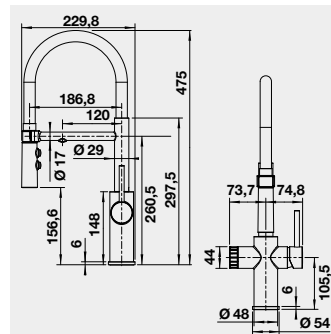

BLANCO ZMIEŠAVACIE BATÉRIE

batérie na filtrovanú aj úžitkovú vodu

CATRIS-S Flexo FILTER*

NOVINKA

špeciálna batéria na filtrovanú aj úžitkovú vodu

Farba	Obj. číslo	MOC s DPH	Akciová cena
CATRIS-S Flexo FILTER chróm	526 705	432 €	355 €
CATRIS-S Flexo FILTER PVD steel	526 706	501 €	410 €
CATRIS-S Flexo FILTER čierna matná	526 707	501 €	410 €

* CATRIS-S Flexo FILTER dostupné od 01.03.2023

FONTAS II

špeciálna batéria na filtrovanú aj úžitkovú vodu

Farba	Obj. číslo	MOC s DPH	Akciová cena
FONTAS II chróm	523 128	359 €	295 €
FONTAS II PVD steel	523 129	401 €	330 €
FONTAS II čierna matná	526 670	450 €	370 €
FONTAS II saténová zlatá	526 692	440 €	360 €
FONTAS II SILGRANIT®-Look:		389 €	320 €
FONTAS II čierna	526 157		
FONTAS II antracit	523 130		
FONTAS II sivá skala	523 137		
FONTAS II hliniková metalíza	523 131		
FONTAS II biela	523 134		
FONTAS II biela soft	526 943	NOVINKA	
FONTAS II sivá vulkán	526 942	NOVINKA	
FONTAS II tartufo	523 136		
FONTAS II káva	523 135		

FONTAS-S II – výsuvná sprška

špeciálna batéria na filtrovanú aj úžitkovú vodu

Farba	Obj. číslo	MOC s DPH	Akciová cena
FONTAS-S II chróm	525 198	484 €	400 €
FONTAS-S II PVD steel	525 199	521 €	430 €
FONTAS-S II čierna matná	526 672	626 €	515 €
FONTAS-S II saténová zlatá	526 694	575 €	475 €
FONTAS-S II SILGRANIT®-Look:		521 €	430 €
FONTAS-S II čierna	526 158		
FONTAS-S II antracit	525 200		
FONTAS-S II sivá skala	525 207		
FONTAS-S II hliniková metalíza	525 201		
FONTAS-S II biela	525 204		
FONTAS-S II biela soft	526 947	NOVINKA	
FONTAS-S II sivá vulkán	526 946	NOVINKA	
FONTAS-S II tartufo	525 206		
FONTAS-S II káva	525 205		

FILTER K BATÉRIÁM*

Obj. číslo MOC s DPH Akciová cena

inštalácia sada / filtračná hlava + prietokomer/	529 111	287 €	245 €
kartuša	525 273	227 €	190 €

*batérie na filtrovanú vodu:

- FONTAS II
- FONTAS-S II
- TRIMA
- CATRIS-S Flexo FILTER

Návod k filtrácii - QR kód