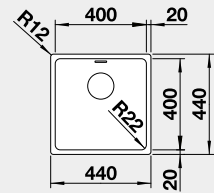

NEREZ IF – plochý okraj

BLANCO ANDANO 400-IF

Prevedenie

hodvábnny lesk
bez tiahla

Obj. číslo MOC s DPH Akciová cena

522 957 374-€ **315 €**

Výrez: 430 x 430 mm, R15
Hĺbka vaničky: 190 mm, R22

45 cm Rozmer skrinky

BLANCO ANDANO 450-IF

Prevedenie

hodvábnny lesk
bez tiahla

Obj. číslo MOC s DPH Akciová cena

522 961 396-€ **330 €**

Výrez: 480 x 430 mm, R15
Hĺbka vaničky: 190 mm, R22

50 cm Rozmer skrinky

BLANCO ANDANO 500-IF

Prevedenie

hodvábnny lesk
bez tiahla

Obj. číslo MOC s DPH Akciová cena

522 965 483-€ **400 €**

Výrez: 530 x 430 mm, R15
Hĺbka vaničky: 190 mm, R22

60 cm Rozmer skrinky

BLANCO ANDANO 700-IF

Prevedenie

hodvábnny lesk
bez tiahla

Obj. číslo MOC s DPH Akciová cena

522 969 548-€ **455 €**

Výrez: 730 x 430 mm, R15
Hĺbka vaničky: 190 mm, R22

80 cm Rozmer skrinky

BLANCO ANDANO 340/340-IF

Prevedenie

hodvábnny lesk
bez tiahla

Obj. číslo MOC s DPH Akciová cena

522 981 751-€ **625 €**

Výrez: 735 x 430 mm, R15
Hĺbka vaničky: 190/190 mm, R22

80 cm Rozmer skrinky

BLANCO ETAGON 500-IF – s posuvnými kofajničkami

Prevedenie

hodvábnny lesk
bez tiahla

Obj. číslo MOC s DPH Akciová cena

521 840 611-€ **510 €**

Výrez: 530 x 430 mm, R15
Hĺbka vaničky: 190 mm, R35/25

60 cm Rozmer skrinky