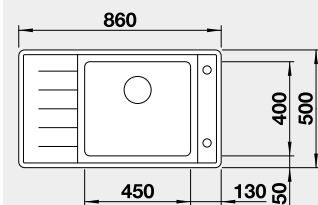

60 cm Rozmer skrinky

BLANCO ANDANO XL 6 S-IF – s excentrom a miskou

IF – plochý okraj

Prevedenie

hodvábnny lesk PRAVÝ

hodvábnny lesk ĽAVÝ

Obj. číslo MOC s DPH Akciová cena

522 999 755 € **625 €**