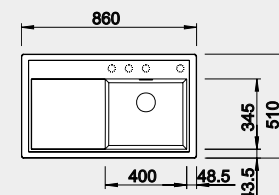

45 cm Rozmer skrinky