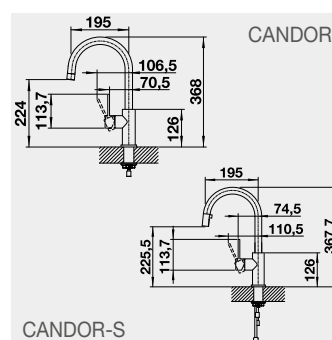

CANDOR leštená nerez

523 120

208€

170 €

CANDOR-S leštená nerez

523 121

340€

280 €