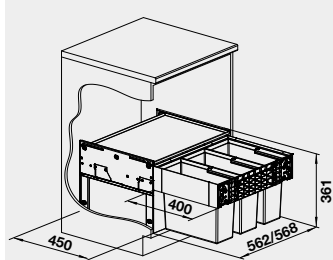

Obj. číslo

526 204

MOC
s DPH

275 €

Akciová cena

225 €

- kvalitný plnovýsuv
- nosnosť 50 kg
- dojazdy s tlmením

60 cm
Rozmer skrinky