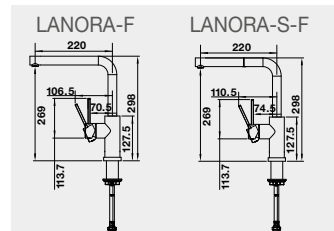

LANORA-F leštená nerez	526 179	287 €	235 €
LANORA-S-F leštená nerez	526 180	458 €	340 €

minimálna vzdialenosť drezu od krídla okna LANORA-F 2,5 cm, LANORA-S-F 4,5 cm

LANORA-F

LANORA-S-F

BLANCO DÁVKOVAČE SAPONÁTU