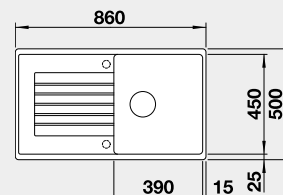

Zabudovanie zhora

Farba	Obj. číslo	MOC s DPH	Akciová cena
čierna	526 016	316 €	265 €
antracit	520 511		
hliníková metalíza	520 513		
biela	520 515		
NOVINKA biela soft	527 204		
NOVINKA sivá vulkán	527 387		
káva	520 519		

Výrez: 840 x 480 mm, R15
Hĺbka vaničky: 190 mm

50 cm Rozmer skrinky