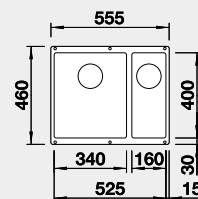

Zabudovanie pod pracovnú dosku

Farba	Obj. číslo	MOC s DPH	Akciová cena
čierna	525 985	548-€	455 €
antracit	523 548		
sivá skala	523 549		
hliníková metalíza	523 550		
biela	523 552		
NOVINKA biela soft	527 162		
NOVINKA sivá vulkán	527 345		
tartufo	523 556		
káva	523 557		

Výrez: 525 x 400 mm, R10
Hĺbka vaničky: 190/130 mm

60 cm Rozmer skrinky