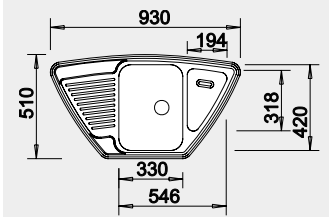

Prevedenie

nerex

Obj. číslo MOC s DPH Akciová cena

526 338 179-€ **150 €**

Výrez: podľa šablóny
Hĺbka vaničky: 160/35 mm

90x90 cm Rozmer skrinky