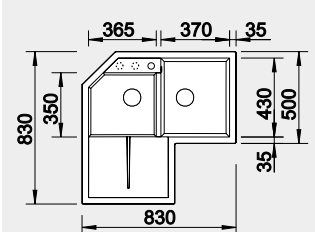

Zabudovanie zhora

Farba	Obj. číslo	MOC s DPH	Akciová cena
čierna	525 938	641 €	535 €
antracit	515 576		
sivá skala	518 888		
hliníková metalíza	515 567		
biela	515 568		
NOVINKA biela soft	526 801		
NOVINKA sivá vulkán	526 798		
tartufo	517 367		
káva	515 573		

Výrez: podľa šablóny
Hĺbka vaničky: 190/130 mm

90x90 cm Rozmer skrinky