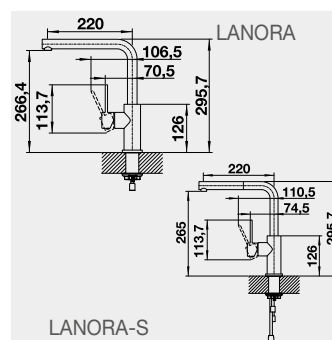

LANORA leštená nerez

523 122

211€

175 €

LANORA-S leštená nerez

523 123

348€

285 €