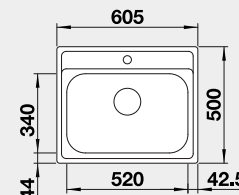

NEREZ

BLANCO TOP EE 3x4

Zabudovanie zhora

Prevedenie

nerez

Obj. číslo MOC s DPH Akciová cena

501 067 71 € **60 €**

Výrez: 312 x 452 mm, R15
Hĺbka vaničky: 150 mm

30 cm rozmer skrinky

BLANCO TOP EE 4x4

Zabudovanie zhora

Prevedenie

nerez

Obj. číslo MOC s DPH Akciová cena

501 065 75 € **65 €**

Výrez: 417 x 452 mm, R15
Hĺbka vaničky: 150 mm

45 cm rozmer skrinky

BLANCO TOP EZ 8x4

Zabudovanie zhora

Prevedenie

nerez

Obj. číslo MOC s DPH Akciová cena

500 372 115 € **95 €**

Výrez: 842 x 417 mm, R15
Hĺbka vaničky: 150/150 mm

90 cm rozmer skrinky

BLANCO RONDOSOL

Zabudovanie zhora

Prevedenie

leštená nerez*

Obj. číslo MOC s DPH Akciová cena

513 307 78 € **70 €**

leštená nerez**

513 306 86 € **75 €**

*1 1/2" výpust / **3 1/2" výpust

Výrez: ø 444 mm
Hĺbka vaničky: 165 mm

45 cm rozmer skrinky

BLANCO DANA 45

Zabudovanie zhora

Prevedenie

nerez

Obj. číslo MOC s DPH Akciová cena

525 322 160 € **135 €**

Výrez: 462 x 482 mm, R15
Hĺbka vaničky: 158 mm

45 cm rozmer skrinky

BLANCO DANA 6

Zabudovanie zhora

Prevedenie

nerez

Obj. číslo MOC s DPH Akciová cena

525 323 171 € **145 €**

Výrez: 587 x 482 mm, R15
Hĺbka vaničky: 158 mm

60 cm Rozmer skrinky