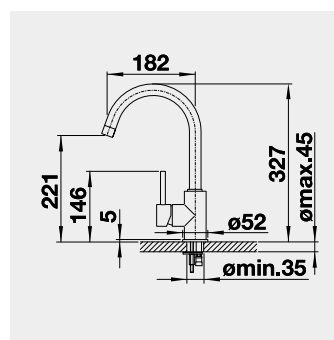

BLANCO ZMIEŠAVACIE BATÉRIE

MILA, MILA-S – sprška

Farba	Obj. číslo	MOC s DPH	Akciová cena s DPH
MILA chróm	519 414	116 €	100 €
MILA-S chróm	519 810	262 €	215 €
MILA čierna matná	526 657	176 €	145 €
MILA-S čierna matná	526 660	271 €	225 €

MILI

Farba	Obj. číslo	MOC s DPH	Akciová cena s DPH
MILI chróm	519 413	115 €	100 €
MILI čierna matná	526 665	176 €	145 €
MILI SILGRANIT®-Look:		123 €	110 €
MILI čierna	526 159		
MILI antracit	523 103		
MILI hliníková metalíza	523 105		
MILI biela	523 107		
MILI biela soft	527 461	NOVINKA	
MILI sivá vulkán	527 460	NOVINKA	
MILI káva	523 111		

MIDA

Farba	Obj. číslo	MOC s DPH	Akciová cena s DPH
MIDA chróm	517 742	118 €	100 €
MIDA čierna matná	526 649	186 €	155 €
MIDA SILGRANIT®-Look:		162 €	135 €
MIDA čierna	526 145		
MIDA antracit	519 415		
MIDA hliníková metalíza	519 416		
MIDA biela	519 418		
MIDA biela soft	526 966	NOVINKA	
MIDA sivá vulkán	526 965	NOVINKA	
MIDA káva	519 423		

MIDA-S – sprška

Farba	Obj. číslo	MOC s DPH	Akciová cena s DPH
MIDA-S chróm	521 454	226 €	185 €
MIDA-S čierna matná	526 653	288 €	235 €
MIDA-S SILGRANIT®-Look:		265 €	220 €
MIDA-S čierna	526 146		
MIDA-S antracit	521 455		
MIDA-S hliníková metalíza	521 456		
MIDA-S biela	521 457		
MIDA-S biela soft	526 968	NOVINKA	
MIDA-S sivá vulkán	526 967	NOVINKA	
MIDA-S káva	521 461