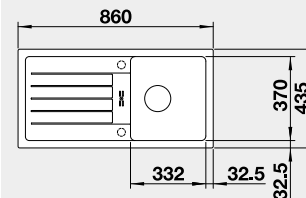

Zabudovanie zhora

Farba	Obj. číslo	MOC s DPH	Akciová cena
čierna	526 081	264 €	220 €
antracit	524 227		
hliníková metalíza	524 228		
biela	524 229		
NOVINKA biela soft	527 083		
NOVINKA sivá vulkán	527 266		
káva	524 232		

Výrez: 840 x 415 mm
Hĺbka vaničky: 180 mm

45 cm Rozmer skrinky