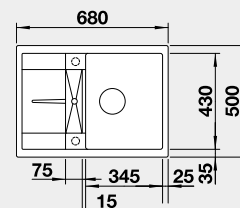

Zabudovanie zhora

Farba	Obj. číslo	MOC s DPH	Akciová cena
čierna	525 912	341 €	285 €
antracit	519 561		
sivá skala	519 562		
hliníková metalíza	519 563		
biela	519 565		
NOVINKA biela soft	527 103		
NOVINKA sivá vulkán	527 286		
tartufo	519 569		
káva	519 570		

Výrez: 660 x 480 mm, R15
Hĺbka vaničky: 190 mm

45 cm Rozmer skrinky