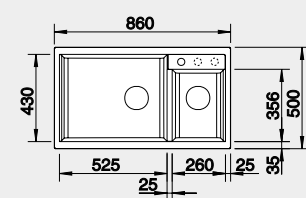

Zabudovanie zhora

Farba	Obj. číslo	MOC s DPH	Akciová cena
čierna	525 936	453 €	380 €
antracit	513 273		
sivá skala	518 886		
hliníková metalíza	513 268		
biela	513 269		
NOVINKA biela soft	527 121		
NOVINKA sivá vulkán	527 304		
tartufo	517 364		
káva	515 050		

Výrez: 840 x 480 mm, R15
Hĺbka vaničky: 190/190 mm

90 cm Rozmer skrinky