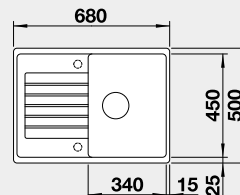

Zabudovanie zhora

Farba	Obj. číslo	MOC s DPH	Akciová cena
čierna	526 009	275 €	230 €
antracit	524 721		
hliníková metalíza	524 723		
biela	524 725		
NOVINKA biela soft	527 197		
NOVINKA sivá vulkán	527 380		
káva	524 730		

Výrez: 660 x 480 mm, R15
Hĺbka vaničky: 190 mm

45 cm Rozmer skrinky