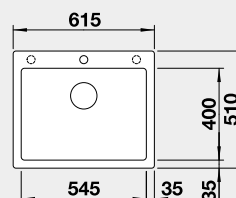

60 cm Rozmer skrinky