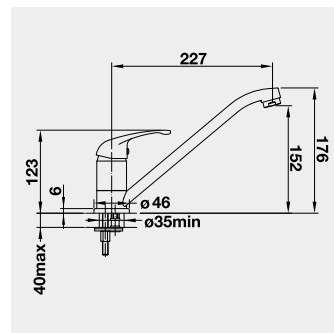

BLANCO ZMIEŠAVACIE BATÉRIE

DARAS	Farba	Obj. číslo	MOC s DPH	Akciová cena s DPH
	DARAS chróm	517 720	65-€	55 €
	DARAS SILGRANIT®-Look:		122-€	100 €
	DARAS čierna	526 152		
	DARAS antracit	517 721		
	DARAS hliníková metalíza	517 722		
	DARAS biela	517 724		
	DARAS biela soft	526 935	NOVINKA	
	DARAS sivá vulkán	526 934	NOVINKA	
DARAS káva	517 729