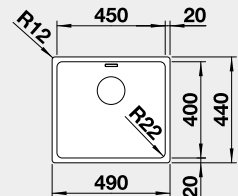

NEREZ IF – plochý okraj

BLANCO ANDANO 400-IF

Prevedenie

hodvábnny lesk
bez tiahla

Obj. číslo MOC s DPH Akciová cena

522 957 374-€ **315 €**

Výrez: 430 x 430 mm, R15
Hĺbka vaničky: 190 mm, R22

45 cm Rozmer skrinky

BLANCO ANDANO 450-IF

Prevedenie

hodvábnny lesk
bez tiahla

Obj. číslo MOC s DPH Akciová cena

522 961 396-€ **330 €**

Výrez: 480 x 430 mm, R15
Hĺbka vaničky: 190 mm, R22

50 cm Rozmer skrinky

BLANCO ANDANO 500-IF

Prevedenie

hodvábnny lesk
bez tiahla

Obj. číslo MOC s DPH Akciová cena

522 965 483-€ **400 €**

Výrez: 530 x 430 mm, R15
Hĺbka vaničky: 190 mm, R22

60 cm Rozmer skrinky

BLANCO ANDANO 700-IF

Prevedenie

hodvábnny lesk
bez tiahla

Obj. číslo MOC s DPH Akciová cena

522 969 548-€ **455 €**

Výrez: 730 x 430 mm, R15
Hĺbka vaničky: 190 mm, R22

80 cm Rozmer skrinky

BLANCO ANDANO 340/340-IF

Prevedenie

hodvábnny lesk
bez tiahla

Obj. číslo MOC s DPH Akciová cena

522 981 751-€ **625 €**

Výrez: 735 x 430 mm, R15
Hĺbka vaničky: 190/190 mm, R22

80 cm Rozmer skrinky

BLANCO ETAGON 500-IF – s posuvnými kofajničkami

Prevedenie

hodvábnny lesk
bez tiahla

Obj. číslo MOC s DPH Akciová cena

521 840 611-€ **510 €**

Výrez: 530 x 430 mm, R15
Hĺbka vaničky: 190 mm, R35/25

60 cm Rozmer skrinky