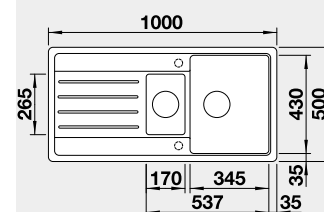

Zabudovanie zhora

Farba	Obj. číslo	MOC s DPH	Akciová cena
čierna	526 086	360 €	300 €
antracit	522 207		
hliníková metalíza	522 208		
biela	522 209		
NOVINKA biela soft	527 088		
NOVINKA sivá vulkán	527 271		
káva	522 212		

Výrez: 980 x 480 mm, R15
Hĺbka vaničky: 190/120 mm

60 cm Rozmer skrinky