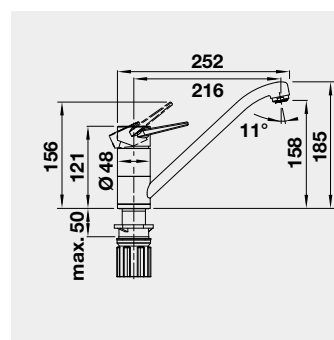

WEGA II	Farba	Obj. číslo	MOC s DPH	Akciová cena s DPH
	WEGA II chróm	526 402	127-€	105 €
	WEGA II SILGRANIT®-Look:		201-€	165 €
	WEGA II čierna	526 415		
	WEGA II antracit	526 407		
	WEGA II hliníková metalíza	526 410		
	WEGA II biela	526 408		
	WEGA II biela soft	526 980	NOVINKA	
	WEGA II sivá vulkán	526 981	NOVINKA	
WEGA II káva	526 411