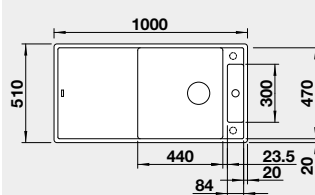

Zabudovanie zhora

Farba	Obj. číslo	MOC s DPH	Akciová cena
čierna	525 857	709 €	590 €
antracit	523 510		
sivá skala	523 511		
hliníková metalíza	523 512		
biela	523 514		
NOVINKA biela soft	527 051		
NOVINKA sivá vulkán	527 234		
tartufo	523 517		
káva	523 519		

Výrez: 980 x 490 mm R15
Hĺbka vaničky: 190/40 mm
*sklenená doska na krájanie súčasť balenia

60 cm Rozmer skrinky