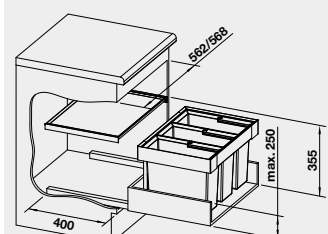

FLEXON II 60/3

521 472

181 €

150 €