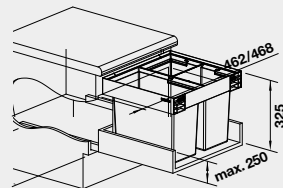

50 cm
Rozmer skrinky

FLEXON II LOW 50/3

526 640

156 €

130 €

bez horného krytu

BLANCO FLEXON II LOW 60/2, 60/3
košový systém do zásuvky

Názov