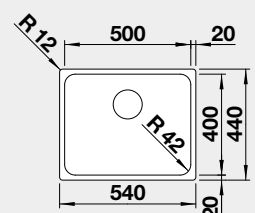

NEREZ U – zabudovanie pod pracovnú dosku

BLANCO SUPRA 400-U

Zabudovanie pod pracovnú dosku

Prevedenie

leštená nerez
bez tiahla

Obj. číslo MOC s DPH Akciová cena

518 201 193-€ **165 €**

Výrez: 400 x 400 mm, R60
Hĺbka vaničky: 175 mm, R60

45 cm Rozmer skrinky

BLANCO SUPRA 450-U

Zabudovanie pod pracovnú dosku

Prevedenie

leštená nerez
bez tiahla

Obj. číslo MOC s DPH Akciová cena

518 203 220-€ **185 €**

Výrez: 450 x 400 mm, R60
Hĺbka vaničky: 175 mm, R60

50 cm Rozmer skrinky

BLANCO SUPRA 500-U

Zabudovanie pod pracovnú dosku

Prevedenie

leštená nerez
bez tiahla

Obj. číslo MOC s DPH Akciová cena

518 205 246-€ **210 €**

Výrez: 500 x 400 mm, R60
Hĺbka vaničky: 175 mm, R60

60 cm Rozmer skrinky

BLANCO SOLIS 400-U

Zabudovanie pod pracovnú dosku

Prevedenie

leštená nerez

Obj. číslo MOC s DPH Akciová cena

526 117 272-€ **230 €**

Výrez: 400 x 400 mm, R42
Hĺbka vaničky: 185 mm, R42

45 cm Rozmer skrinky

BLANCO SOLIS 450-U

Zabudovanie pod pracovnú dosku

Prevedenie

leštená nerez

Obj. číslo MOC s DPH Akciová cena

526 120 308-€ **260 €**

Výrez: 450 x 400 mm, R42
Hĺbka vaničky: 185 mm, R42

50 cm Rozmer skrinky

BLANCO SOLIS 500-U

Zabudovanie pod pracovnú dosku

Prevedenie

leštená nerez

Obj. číslo MOC s DPH Akciová cena

526 122 321-€ **270 €**

Výrez: 500 x 400 mm, R42
Hĺbka vaničky: 185 mm, R42

60 cm Rozmer skrinky