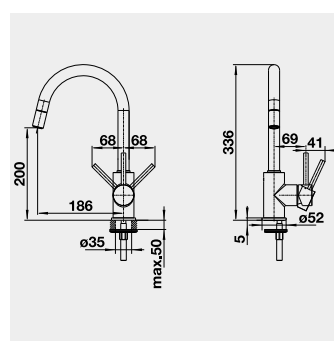

BLANCO ZMIEŠAVACIE BATÉRIE

MILA, MILA-S – sprška

Farba	Obj. číslo	MOC s DPH	Akciová cena s DPH
MILA chróm	519 414	116 €	100 €
MILA-S chróm	519 810	262 €	215 €
MILA čierna matná	526 657	176 €	145 €
MILA-S čierna matná	526 660	271 €	225 €

MILI

Farba	Obj. číslo	MOC s DPH	Akciová cena s DPH
MILI chróm	519 413	115 €	100 €
MILI čierna matná	526 665	176 €	145 €
MILI SILGRANIT®-Look:		123 €	110 €
MILI čierna	526 159		
MILI antracit	523 103		
MILI hliníková metalíza	523 105		
MILI biela	523 107		
MILI biela soft	527 461	NOVINKA	
MILI sivá vulkán	527 460	NOVINKA	
MILI káva	523 111		

MIDA

Farba	Obj. číslo	MOC s DPH	Akciová cena s DPH
MIDA chróm	517 742	118 €	100 €
MIDA čierna matná	526 649	186 €	155 €
MIDA SILGRANIT®-Look:		162 €	135 €
MIDA čierna	526 145		
MIDA antracit	519 415		
MIDA hliníková metalíza	519 416		
MIDA biela	519 418		
MIDA biela soft	526 966	NOVINKA	
MIDA sivá vulkán	526 965	NOVINKA	
MIDA káva	519 423		

MIDA-S – sprška

Farba	Obj. číslo	MOC s DPH	Akciová cena s DPH
MIDA-S chróm	521 454	226 €	185 €
MIDA-S čierna matná	526 653	288 €	235 €
MIDA-S SILGRANIT®-Look:		265 €	220 €
MIDA-S čierna	526 146		
MIDA-S antracit	521 455		
MIDA-S hliníková metalíza	521 456		
MIDA-S biela	521 457		
MIDA-S biela soft	526 968	NOVINKA	
MIDA-S sivá vulkán	526 967	NOVINKA	
MIDA-S káva	521 461