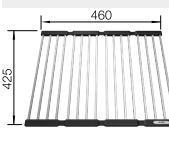

13 €

10 €

Klappmatte – multifunkčná mriežka

Prevedenie

Obj. číslo

MOC
s DPH

Akciová cena

460 x 425 mm