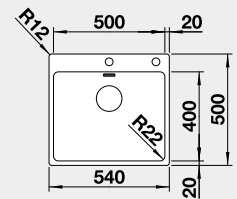

Prevedenie

hodvábný lesk

s excentrickým ovládaním
PushControl

Obj. číslo MOC s DPH Akciová cena

525 245 622-€ **515 €**

Výrez: 530 x 490 mm, R15
Hĺbka vaničky: 190 mm, R22

60 cm Rozmer skrinky