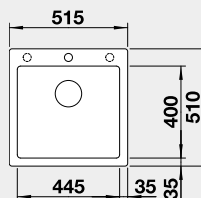

50 cm Rozmer skrinky