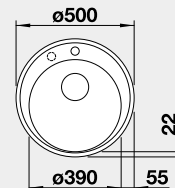

Výrez: podľa šablóny
Hĺbka vaničky: 190 mm

45 cm Rozmer skrinky

BLANCO NAYA 45

Zabudovanie zhora

Farba	Obj. číslo	MOC s DPH	Akciová cena
čierna	526 572	284 €	240 €
antracit	525 222		
sivá skala	525 223		
hliníková metalíza	526 573		
biela	526 574		
NOVINKA biela soft	527 126		
NOVINKA sivá vulkán	527 309		
tartufo	526 576		
káva	526 577		