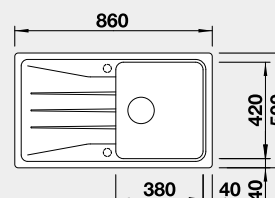

50 cm Rozmer skrinky