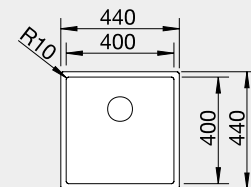

Durinox®

523 389 930-€ **770 €**

IF – plochý okraj

Výrez: 430 x 430 mm, R10
Hĺbka vaničky: 190 mm