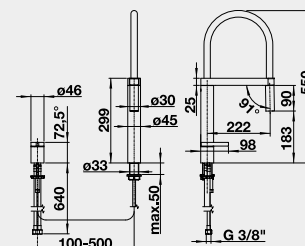

CULINA-S DUO chróm

519 782

675-€ **555 €**

CULINA-S DUO
hodvábne matná

519 784

1220-€ **1005 €**