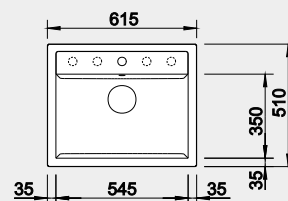

60 cm Rozmer skrinky