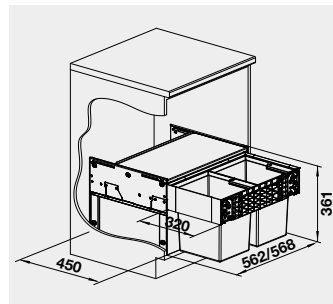

BLANCO SELECT II ORGA
organizačný systém pre SELECT a FLEXON

Názov

Obj. číslo

MOC
s DPH

Akciová cena

60 cm

Rozmer skrinky