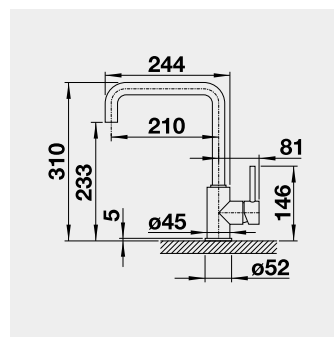

BLANCO ZMIEŠAVACIE BATÉRIE

MILA, MILA-S – sprška

Farba	Obj. číslo	MOC s DPH	Akciová cena s DPH
MILA chróm	519 414	116 €	100 €
MILA-S chróm	519 810	262 €	215 €
MILA čierna matná	526 657	176 €	145 €
MILA-S čierna matná	526 660	271 €	225 €

MILI

Farba	Obj. číslo	MOC s DPH	Akciová cena s DPH
MILI chróm	519 413	115 €	100 €
MILI čierna matná	526 665	176 €	145 €
MILI SILGRANIT®-Look:		123 €	110 €
MILI čierna	526 159		
MILI antracit	523 103		
MILI hliníková metalíza	523 105		
MILI biela	523 107		
MILI biela soft	527 461	NOVINKA	
MILI sivá vulkán	527 460	NOVINKA	
MILI káva	523 111		

MIDA

Farba	Obj. číslo	MOC s DPH	Akciová cena s DPH
MIDA chróm	517 742	118 €	100 €
MIDA čierna matná	526 649	186 €	155 €
MIDA SILGRANIT®-Look:		162 €	135 €
MIDA čierna	526 145		
MIDA antracit	519 415		
MIDA hliníková metalíza	519 416		
MIDA biela	519 418		
MIDA biela soft	526 966	NOVINKA	
MIDA sivá vulkán	526 965	NOVINKA	
MIDA káva	519 423		

MIDA-S – sprška

Farba	Obj. číslo	MOC s DPH	Akciová cena s DPH
MIDA-S chróm	521 454	226 €	185 €
MIDA-S čierna matná	526 653	288 €	235 €
MIDA-S SILGRANIT®-Look:		265 €	220 €
MIDA-S čierna	526 146		
MIDA-S antracit	521 455		
MIDA-S hliníková metalíza	521 456		
MIDA-S biela	521 457		
MIDA-S biela soft	526 968	NOVINKA	
MIDA-S sivá vulkán	526 967	NOVINKA	
MIDA-S káva	521 461