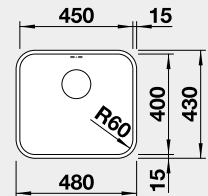

NEREZ U – zabudovanie pod pracovnú dosku

BLANCO SUPRA 400-U

Zabudovanie pod pracovnú dosku

Prevedenie

leštená nerez
bez tiahla

Obj. číslo MOC s DPH Akciová cena

518 201 193-€ **165 €**

Výrez: 400 x 400 mm, R60
Hĺbka vaničky: 175 mm, R60

45 cm Rozmer skrinky

BLANCO SUPRA 450-U

Zabudovanie pod pracovnú dosku

Prevedenie

leštená nerez
bez tiahla

Obj. číslo MOC s DPH Akciová cena

518 203 220-€ **185 €**

Výrez: 450 x 400 mm, R60
Hĺbka vaničky: 175 mm, R60

50 cm Rozmer skrinky

BLANCO SUPRA 500-U

Zabudovanie pod pracovnú dosku

Prevedenie

leštená nerez
bez tiahla

Obj. číslo MOC s DPH Akciová cena

518 205 246-€ **210 €**

Výrez: 500 x 400 mm, R60
Hĺbka vaničky: 175 mm, R60

60 cm Rozmer skrinky

BLANCO SOLIS 400-U

Zabudovanie pod pracovnú dosku

Prevedenie

leštená nerez

Obj. číslo MOC s DPH Akciová cena

526 117 272-€ **230 €**

Výrez: 400 x 400 mm, R42
Hĺbka vaničky: 185 mm, R42

45 cm Rozmer skrinky

BLANCO SOLIS 450-U

Zabudovanie pod pracovnú dosku

Prevedenie

leštená nerez

Obj. číslo MOC s DPH Akciová cena

526 120 308-€ **260 €**

Výrez: 450 x 400 mm, R42
Hĺbka vaničky: 185 mm, R42

50 cm Rozmer skrinky

BLANCO SOLIS 500-U

Zabudovanie pod pracovnú dosku

Prevedenie

leštená nerez

Obj. číslo MOC s DPH Akciová cena

526 122 321-€ **270 €**

Výrez: 500 x 400 mm, R42
Hĺbka vaničky: 185 mm, R42

60 cm Rozmer skrinky