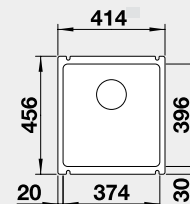

Zabudovanie pod pracovnú dosku

Farba	Obj. číslo	MOC s DPH	Akciová cena
čierna	523 732	566-€	470 €
bazalt	523 731		
krištáľovo biela	523 726		
magnólia lesklá	523 727		

Výrez: 364 x 386 mm, R15
Hĺbka vaničky: 185 mm

45 cm Rozmer skrinky