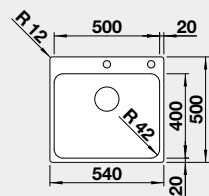

60 cm Rozmer skrinky

BLANCO SOLIS 340/180-IF/A

IF – plochý okraj

Prevedenie

leštená nerez PRAVÝ
s excentrickým ovládaním
PushControl 

Obj. číslo MOC s DPH Akciová cena

526 132 810-€ **670 €**

Výrez: 575 x 490 mm, R15
Hĺbka vaničky: 125/185 mm, R42