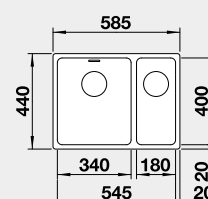

NEREZ U – zabudovanie pod pracovnú dosku

BLANCO ANDANO 400-U

Zabudovanie pod pracovnú dosku

Prevedenie

hodvábnny lesk
bez tiahla

Obj. číslo MOC s DPH Akciová cena

522 959 321-€ **270 €**

Výrez: 400 x 400 mm, R22
Hĺbka vaničky: 190 mm, R22

45 cm Rozmer skrinky

BLANCO ANDANO 450-U

Zabudovanie pod pracovnú dosku

Prevedenie

hodvábnny lesk
bez tiahla

Obj. číslo MOC s DPH Akciová cena

522 963 371-€ **310 €**

Výrez: 450 x 400 mm, R22
Hĺbka vaničky: 190 mm, R22

50 cm Rozmer skrinky

BLANCO ANDANO 500-U

Zabudovanie pod pracovnú dosku

Prevedenie

hodvábnny lesk
bez tiahla

Obj. číslo MOC s DPH Akciová cena

522 967 414-€ **345 €**

Výrez: 500 x 400 mm, R22
Hĺbka vaničky: 190 mm, R22

60 cm Rozmer skrinky

BLANCO ANDANO 340/180-U

Zabudovanie pod pracovnú dosku

Prevedenie

hodvábnny lesk PRAVÝ
bez tiahla

hodvábnny lesk ĽAVÝ
bez tiahla

Obj. číslo MOC s DPH Akciová cena

522 977 627-€ **520 €**

522 979 627-€ **520 €**

strana drezu sa určuje podľa vaničky

Výrez: 545 x 400 mm, R22
Hĺbka vaničky: 190/130 mm, R22

60 cm Rozmer skrinky

BLANCO ETAGON 500-U – s posuvnými koľajničkami

Zabudovanie pod pracovnú dosku

Prevedenie

hodvábnny lesk
bez tiahla

Obj. číslo MOC s DPH Akciová cena

521 841 544-€ **455 €**

Výrez: 500 x 400 mm, R35
Hĺbka vaničky: 190 mm, R35/25

60 cm Rozmer skrinky

BLANCO ETAGON 700-U – s posuvnými koľajničkami

Zabudovanie pod pracovnú dosku

Prevedenie

hodvábnny lesk
bez tiahla

Obj. číslo MOC s DPH Akciová cena

524 270 596-€ **495 €**

Výrez: 700 x 400 mm, R35
Hĺbka vaničky: 190 mm, R35/25

80 cm Rozmer skrinky