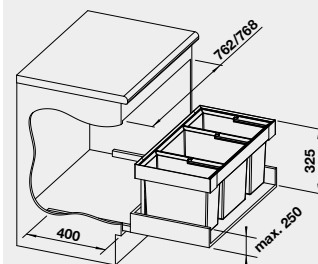

FLEXON II 80/3

525 221

223-€

185 €

bez horného krytu