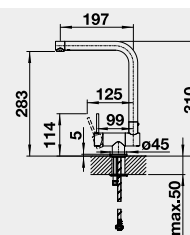

BLANCO ZMIEŠAVACIE BATÉRIE

batérie pred okno

DARAS-F, DARAS-S-F – sprška	Farba	Obj. číslo	MOC	Akciová cena s DPH

DARAS-F chróm	521 751	148 €	120 €
DARAS-S-F chróm	521 752	234 €	190 €

minimálna vzdialenosť drezu od krídla okna DARAS-F – 3 cm, DARAS-S-F – 4 cm

CORESSA-F – páka vpravo – páka vľavo	Farba	Obj. číslo	MOC	Akciová cena s DPH

CORESSA-F chróm páka vpravo	521 543	316 €	260 €
CORESSA-F chróm páka vľavo	521 544	316 €	260 €

minimálna vzdialenosť drezu od krídla okna 6,5 cm

LARESSA-F – páka vpravo – páka vľavo	Farba	Obj. číslo	MOC	Akciová cena s DPH

LARESSA-F chróm páka vpravo	521 545	316 €	260 €
LARESSA-F chróm páka vľavo	521 546	316 €	260 €

minimálna vzdialenosť drezu od krídla okna 6,5 cm

LINUS-F, LINUS-S-F – sprška	Farba	Obj. číslo	MOC	Akciová cena s DPH

LINUS-F chróm	514 025	542 €	445 €
LINUS-S-F chróm	514 023	590 €	485 €

minimálna vzdialenosť drezu od krídla okna LINUS-F 2,5 cm, LINUS-S-F 4,5 cm

LANORA-F, LANORA-S-F – sprška	Farba	Obj. číslo	MOC	Akciová cena s DPH

LANORA-F leštená nerez	526 179	287 €	235 €
LANORA-S-F leštená nerez	526 180	458 €	340 €

minimálna vzdialenosť drezu od krídla okna LANORA-F 2,5 cm, LANORA-S-F 4,5 cm