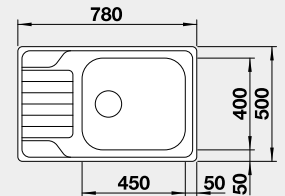

Prevedenie

leštená nerez

Obj. číslo MOC s DPH Akciová cena

525 121 216-€ **185 €**

Výrez: 760 x 480 mm, R15
Hĺbka vaničky: 190 mm

60 cm Rozmer skrinky

BLANCO DINAS 8

 Zabudovanie zhora