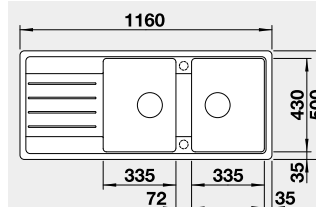

Zabudovanie zhora

Farba	Obj. číslo	MOC s DPH	Akciová cena
čierna	526 088	356 €	300 €
antracit	523 163		
hliníková metalíza	523 164		
biela	523 165		
biela soft	527 090	NOVINKA	
sivá vulkán	527 273	NOVINKA	
káva	523 168		

Výrez: 1140 x 480 mm, R15
Hĺbka vaničky: 190/190 mm

80 cm Rozmer skrinky