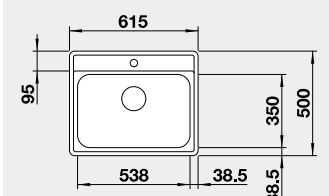

Prevedenie

leštená nerez

Obj. číslo MOC s DPH Akciová cena

525 108 268-€ **225 €**

Výrez: 595 x 480 mm, R15
Hĺbka vaničky: 190 mm, R60

60 cm Rozmer skrinky

NEREZ IF – plochý okraj

BLANCO LEMIS 45 S-IF Mini

Prevedenie

Obj. číslo MOC s DPH Akciová cena

leštená nerez

525 115 220-€ **185 €**

IF – plochý okraj

Výrez: 585 x 480 mm, R15
Hĺbka vaničky: 205 mm

45 cm Rozmer skrinky

BLANCO LEMIS 45 S-IF