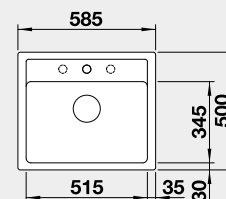

Zabudovanie zhora

Farba	Obj. číslo	MOC s DPH	Akciová cena
čierna	526 084	302 €	255 €
antracit	523 332		
hliníková metalíza	523 333		
biela	523 334		
NOVINKA biela soft	527 086		
NOVINKA sivá vulkán	527 269		
káva	523 337		

Výrez: 565 x 480 mm, R15
Hĺbka vaničky: 190 mm

60 cm Rozmer skrinky