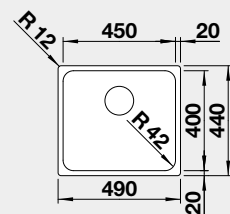

NEREZ U – zabudovanie pod pracovnú dosku

BLANCO SUPRA 400-U

Zabudovanie pod pracovnú dosku

Prevedenie

leštená nerez
bez tiahla

Obj. číslo MOC s DPH Akciová cena

518 201 193-€ **165 €**

Výrez: 400 x 400 mm, R60
Hĺbka vaničky: 175 mm, R60

45 cm Rozmer skrinky

BLANCO SUPRA 450-U

Zabudovanie pod pracovnú dosku

Prevedenie

leštená nerez
bez tiahla

Obj. číslo MOC s DPH Akciová cena

518 203 220-€ **185 €**

Výrez: 450 x 400 mm, R60
Hĺbka vaničky: 175 mm, R60

50 cm Rozmer skrinky

BLANCO SUPRA 500-U

Zabudovanie pod pracovnú dosku

Prevedenie

leštená nerez
bez tiahla

Obj. číslo MOC s DPH Akciová cena

518 205 246-€ **210 €**

Výrez: 500 x 400 mm, R60
Hĺbka vaničky: 175 mm, R60

60 cm Rozmer skrinky

BLANCO SOLIS 400-U

Zabudovanie pod pracovnú dosku

Prevedenie

leštená nerez

Obj. číslo MOC s DPH Akciová cena

526 117 272-€ **230 €**

Výrez: 400 x 400 mm, R42
Hĺbka vaničky: 185 mm, R42

45 cm Rozmer skrinky

BLANCO SOLIS 450-U

Zabudovanie pod pracovnú dosku

Prevedenie

leštená nerez

Obj. číslo MOC s DPH Akciová cena

526 120 308-€ **260 €**

Výrez: 450 x 400 mm, R42
Hĺbka vaničky: 185 mm, R42

50 cm Rozmer skrinky

BLANCO SOLIS 500-U

Zabudovanie pod pracovnú dosku

Prevedenie

leštená nerez

Obj. číslo MOC s DPH Akciová cena

526 122 321-€ **270 €**

Výrez: 500 x 400 mm, R42
Hĺbka vaničky: 185 mm, R42

60 cm Rozmer skrinky