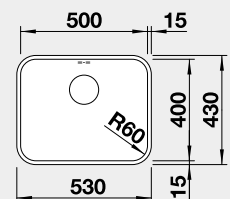

NEREZ U – zabudovanie pod pracovnú dosku

BLANCO SUPRA 400-U

Zabudovanie pod pracovnú dosku

Prevedenie

leštená nerez
bez tiahla

Obj. číslo MOC s DPH Akciová cena

518 201 193-€ **165 €**

Výrez: 400 x 400 mm, R60
Hĺbka vaničky: 175 mm, R60

45 cm Rozmer skrinky

BLANCO SUPRA 450-U

Zabudovanie pod pracovnú dosku

Prevedenie

leštená nerez
bez tiahla

Obj. číslo MOC s DPH Akciová cena

518 203 220-€ **185 €**

Výrez: 450 x 400 mm, R60
Hĺbka vaničky: 175 mm, R60

50 cm Rozmer skrinky

BLANCO SUPRA 500-U

Zabudovanie pod pracovnú dosku

Prevedenie

leštená nerez
bez tiahla

Obj. číslo MOC s DPH Akciová cena

518 205 246-€ **210 €**

Výrez: 500 x 400 mm, R60
Hĺbka vaničky: 175 mm, R60

60 cm Rozmer skrinky

BLANCO SOLIS 400-U

Zabudovanie pod pracovnú dosku

Prevedenie

leštená nerez

Obj. číslo MOC s DPH Akciová cena

526 117 272-€ **230 €**

Výrez: 400 x 400 mm, R42
Hĺbka vaničky: 185 mm, R42

45 cm Rozmer skrinky

BLANCO SOLIS 450-U

Zabudovanie pod pracovnú dosku

Prevedenie

leštená nerez

Obj. číslo MOC s DPH Akciová cena

526 120 308-€ **260 €**

Výrez: 450 x 400 mm, R42
Hĺbka vaničky: 185 mm, R42

50 cm Rozmer skrinky

BLANCO SOLIS 500-U

Zabudovanie pod pracovnú dosku

Prevedenie

leštená nerez

Obj. číslo MOC s DPH Akciová cena

526 122 321-€ **270 €**

Výrez: 500 x 400 mm, R42
Hĺbka vaničky: 185 mm, R42

60 cm Rozmer skrinky