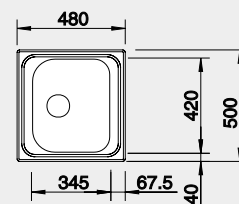

NEREZ

BLANCO TIPO 45

Zabudovanie zhora

Prevedenie

nerez

Obj. číslo MOC s DPH Akciová cena

525 320 80-€ **70 €**

Výrez: 462 x 482 mm, R15
Hĺbka vaničky: 160 mm

45 cm Rozmer skrinky

BLANCO TIPO 45 S Mini

Zabudovanie zhora

Prevedenie

nerez

Obj. číslo MOC s DPH Akciová cena

516 524 100-€ **85 €**

Výrez: 587 x 482 mm, R15
Hĺbka vaničky: 160 mm

45 cm Rozmer skrinky

BLANCO TIPO 45 S Compact

Zabudovanie zhora

Prevedenie

nerez

Obj. číslo MOC s DPH Akciová cena

513 441 111-€ **90 €**

Výrez: 762 x 482 mm, R15
Hĺbka vaničky: 170 mm

45 cm Rozmer skrinky

BLANCO TIPO II 6 S

Zabudovanie zhora

Prevedenie

nerez

Obj. číslo MOC s DPH Akciová cena

526 620 211-€ **175 €**

Výrez: 982 x 482 mm, R15
hĺbka vaničky: 170/90 mm

60 cm Rozmer skrinky

BLANCO TIPO XL 6 S s excentrom

Zabudovanie zhora

Prevedenie

nerez

Obj. číslo MOC s DPH Akciová cena

514 243 204-€ **170 €**

Výrez: 932 x 482 mm, R15
hĺbka vaničky: 180 mm

60 cm Rozmer skrinky

BLANCO TIPO 8 S

Zabudovanie zhora

Prevedenie

nerez

Obj. číslo MOC s DPH Akciová cena

511 925 260-€ **215 €**

Výrez: 1 192 x 482 mm, R15
Hĺbka vaničky: 165/165 mm

80 cm Rozmer skrinky