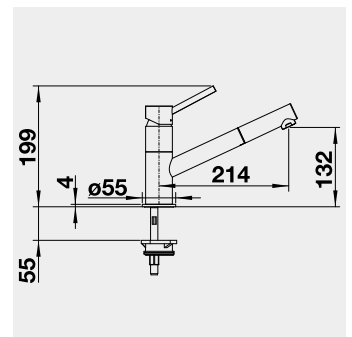

KANO-S – sprška	Farba	Obj. číslo	MOC s DPH	Akciová cena s DPH
	KANO-S chróm	521 503	212-€	175 €
	KANO-S čierna matná	526 668	305-€	250 €
	KANO SILGRANIT®-Look:		271-€	225 €
	KANO-S čierna	526 174		
	KANO-S antracit	525 038		
	KANO-S hliníková metalíza	525 039		
	KANO-S biela	525 040		
	KANO-S biela soft	526 953	NOVINKA	
	KANO-S sivá vulkán	526 952	NOVINKA	
KANO-S káva	525 043