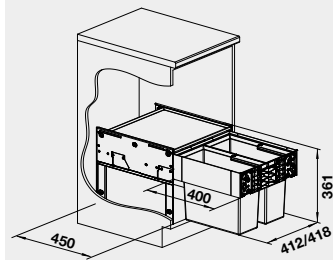

526 200

MOC
s DPH

254 €

Akciová cena

210 €

- kvalitný plnovýsuv
- nosnosť 50 kg
- dojazdy s tlmením

45 cm
Rozmer skrinky

BLANCO SELECT II 50/2
košový systém s plnovýsuvom