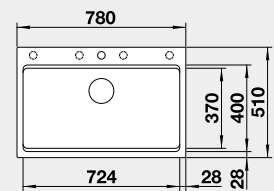

Zabudovanie zhora

HLBOKÁ VANIČKA

Farba	Obj. číslo	MOC s DPH	Akciová cena
čierna	525 893	640 €	530 €
antracit	525 187		
sivá skala	525 188		
hliníková metalíza	525 189		
biela	525 191		
NOVINKA biela soft	527 079		
NOVINKA sivá vulkán	527 262		
tartufo	525 194		
káva	525 196		

Výrez: 768 x 498 mm, R15
Hĺbka vaničky: 220 mm

80 cm Rozmer skrinky