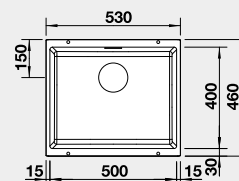

BLANCO SILGRANIT®

U – zabudovanie pod pracovnú dosku

BLANCO SUBLINE 500-U – bez tiahla

Zabudovanie pod pracovnú dosku

Farba	Obj. číslo	MOC s DPH	Akciová cena
čierna	525 995	396-€	330 €
antracit	523 432		
sivá skala	523 433		
hliníková metalíza	523 434		
biela	523 436		
NOVINKA biela soft	527 170		
NOVINKA sivá vulkán	527 353		
tartufo	523 439		
káva	523 441		

Výrez: 500 x 400 mm, R10
Hĺbka vaničky: 190 mm

60 cm Rozmer skrinky

BLANCO SUBLINE 340/160-U – bez tiahla

Zabudovanie pod pracovnú dosku

Farba	Obj. číslo	MOC s DPH	Akciová cena
čierna	525 985	548-€	455 €
antracit	523 548		
sivá skala	523 549		
hliníková metalíza	523 550		
biela	523 552		
NOVINKA biela soft	527 162		
NOVINKA sivá vulkán	527 345		
tartufo	523 556		
káva	523 557		

Výrez: 525 x 400 mm, R10
Hĺbka vaničky: 190/130 mm

60 cm Rozmer skrinky

BLANCO SUBLINE 340/160-U – bez tiahla

Zabudovanie pod pracovnú dosku

Farba	Obj. číslo	MOC s DPH	Akciová cena
čierna	525 986	548-€	455 €
antracit	523 558		
sivá skala	523 559		
hliníková metalíza	523 560		
biela	523 562		
NOVINKA biela soft	527 163		
NOVINKA sivá vulkán	527 346		
tartufo	523 565		
káva	523 567		

Výrez: 525 x 400 mm, R10
Hĺbka vaničky: 190/130 mm

60 cm Rozmer skrinky

BLANCO SUBLINE 430/270-U – bez tiahla

Zabudovanie pod pracovnú dosku

Farba	Obj. číslo	MOC s DPH	Akciová cena
čierna	525 991	578-€	480 €
antracit	523 151		
sivá skala	523 152		
hliníková metalíza	523 153		
biela	523 155		
NOVINKA biela soft	527 167		
NOVINKA sivá vulkán	527 350		
tartufo	523 158		
káva	523 160		

Výrez: 725 x 400 mm, R10
Hĺbka vaničky: 200/200 mm

80 cm Rozmer skrinky

BLANCO ETAGON 500-U – bez tiahla s posuvnými koľajničkami

Zabudovanie pod pracovnú dosku