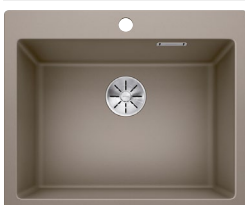

BLANCO PLEON 6