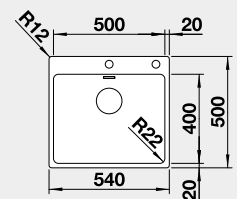

NEREZ IF – plochý okraj

BLANCO ANDANO 500-IF/A

Prevedenie

hodvábný lesk

s excentrickým ovládaním
PushControl

Obj. číslo MOC s DPH Akciová cena

525 245 622-€ **515 €**

Výrez: 530 x 490 mm, R15
Hĺbka vaničky: 190 mm, R22

60 cm Rozmer skrinky

BLANCO ANDANO 340/340-IF/A

Prevedenie

hodvábný lesk

s excentrickým ovládaním
PushControl

Obj. číslo MOC s DPH Akciová cena

525 248 1014-€ **840 €**

Výrez: 735 x 490 mm, R15
Hĺbka vaničky: 190/190 mm, R22

80 cm Rozmer skrinky

BLANCO ETAGON 500-IF/A – s posuvnými koľajničkami

Prevedenie

hodvábný lesk
s ťiahom

Obj. číslo MOC s DPH Akciová cena

521 748 765-€ **635 €**

Výrez: 530 x 490 mm, R15
Hĺbka vaničky: 190 mm, R35/25

60 cm Rozmer skrinky

BLANCO ETAGON 700-IF/A – s posuvnými koľajničkami

Prevedenie

hodvábný lesk
s ťiahom

Obj. číslo MOC s DPH Akciová cena

524 274 819-€ **680 €**

Výrez: 730 x 490 mm, R15
Hĺbka vaničky: 190 mm, R35/25

80 cm Rozmer skrinky

BLANCO DIVON II 45 S-IF

Prevedenie

hodvábný lesk PRAVÝ
s excentrom

hodvábný lesk ĽAVÝ
s excentrom

Obj. číslo MOC s DPH Akciová cena

521 658 929-€ **770 €**

521 657 929-€ **770 €**

strana drezu sa určuje podľa vaničky

Výrez: 840 x 490 mm, R15
Hĺbka vaničky: 196 mm

45 cm Rozmer skrinky

BLANCO DIVON II 5 S-IF

Prevedenie

hodvábný lesk PRAVÝ
s excentrom

hodvábný lesk ĽAVÝ
s excentrom

Obj. číslo MOC s DPH Akciová cena

521 660 1004-€ **830 €**

521 659 1004-€ **830 €**

strana drezu sa určuje podľa vaničky

Výrez: 980 x 490 mm, R15
Hĺbka vaničky: 196 mm

50 cm Rozmer skrinky