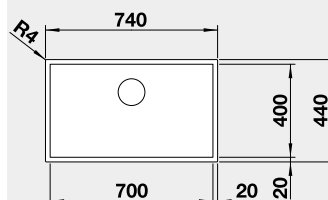

Drez: BLANCO ZEROX 500-U Dark Steel, batéria: BLANCO PANERA-S