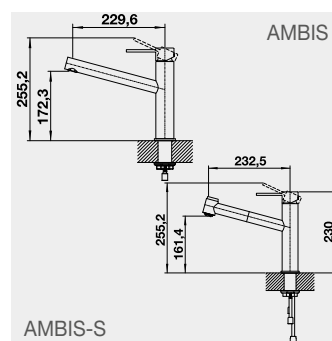

AMBIS leštená nerez

523 118

298€

245 €

AMBIS-S leštená nerez

523 119

409€

335 €