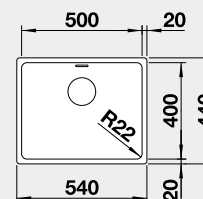

NEREZ U – zabudovanie pod pracovnú dosku

BLANCO ANDANO 400-U

Zabudovanie pod pracovnú dosku

Prevedenie

hodvábnny lesk
bez tiahla

Obj. číslo MOC s DPH Akciová cena

522 959 321-€ **270 €**

Výrez: 400 x 400 mm, R22
Hĺbka vaničky: 190 mm, R22

45 cm Rozmer skrinky

BLANCO ANDANO 450-U

Zabudovanie pod pracovnú dosku

Prevedenie

hodvábnny lesk
bez tiahla

Obj. číslo MOC s DPH Akciová cena

522 963 371-€ **310 €**

Výrez: 450 x 400 mm, R22
Hĺbka vaničky: 190 mm, R22

50 cm Rozmer skrinky

BLANCO ANDANO 500-U

Zabudovanie pod pracovnú dosku

Prevedenie

hodvábnny lesk
bez tiahla

Obj. číslo MOC s DPH Akciová cena

522 967 414-€ **345 €**

Výrez: 500 x 400 mm, R22
Hĺbka vaničky: 190 mm, R22

60 cm Rozmer skrinky

BLANCO ANDANO 340/180-U

Zabudovanie pod pracovnú dosku

Prevedenie

hodvábnny lesk PRAVÝ
bez tiahla

hodvábnny lesk ĽAVÝ
bez tiahla

Obj. číslo MOC s DPH Akciová cena

522 977 627-€ **520 €**

522 979 627-€ **520 €**

strana drezu sa určuje podľa vaničky

Výrez: 545 x 400 mm, R22
Hĺbka vaničky: 190/130 mm, R22

60 cm Rozmer skrinky

BLANCO ETAGON 500-U – s posuvnými koľajničkami

Zabudovanie pod pracovnú dosku

Prevedenie

hodvábnny lesk
bez tiahla

Obj. číslo MOC s DPH Akciová cena

521 841 544-€ **455 €**

Výrez: 500 x 400 mm, R35
Hĺbka vaničky: 190 mm, R35/25

60 cm Rozmer skrinky

BLANCO ETAGON 700-U – s posuvnými koľajničkami

Zabudovanie pod pracovnú dosku

Prevedenie

hodvábnny lesk
bez tiahla

Obj. číslo MOC s DPH Akciová cena

524 270 596-€ **495 €**

Výrez: 700 x 400 mm, R35
Hĺbka vaničky: 190 mm, R35/25

80 cm Rozmer skrinky