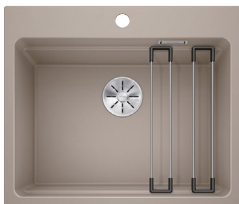

BLANCO ETAGON 6 - s posuvnými koľajničkami