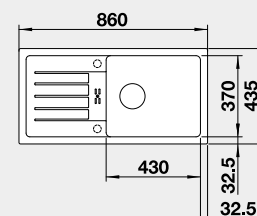

Zabudovanie zhora

Farba	Obj. číslo	MOC s DPH	Akciová cena
čierna	526 082	309 €	260 €
antracit	524 233		
hliníková metalíza	524 234		
biela	524 235		
NOVINKA biela soft	527 084		
NOVINKA sivá vulkán	527 267		
káva	524 238		

Výrez: 840 x 415 mm, R15
Hĺbka vaničky: 180 mm

60 cm Rozmer skrinky