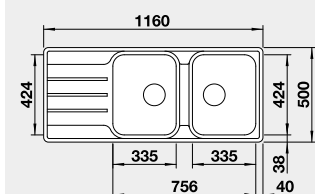

Prevedenie

Obj. číslo MOC s DPH Akciová cena

leštená nerez

523 036 340-€ **285 €**

IF – plochý okraj

Výrez: 1140 x 480 mm, R15
Hĺbka vaničky: 205/205 mm

80 cm Rozmer skrinky

NEREZ IF – plochý okraj