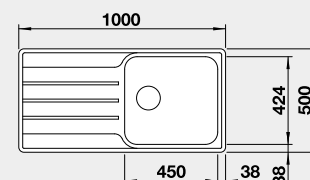

Prevedenie

Obj. číslo MOC s DPH Akciová cena

leštená nerez

525 111 280-€ **235 €**

IF – plochý okraj

Výrez: 760 x 480 mm, R15
Hĺbka vaničky: 205 mm

60 cm Rozmer skrinky

BLANCO LEMIS XL 6 S-IF

Prevedenie

Obj. číslo MOC s DPH Akciová cena

leštená nerez

523 034 283-€ **240 €**

IF – plochý okraj

Výrez: 980 x 480 mm, R15
Hĺbka vaničky: 205 mm

60 cm Rozmer skrinky

BLANCO LEMIS 6 S-IF