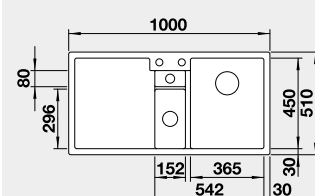

Zabudovanie zhora

Farba	Obj. číslo	MOC s DPH	Akciová cena
čierna	525 866	593 €	495 €
antracit	523 344		
sivá skala	523 345		
hliníková metalíza	523 346		
biela	523 348		
NOVINKA biela soft	527 058		
NOVINKA sivá vulkán	527 241		
tartufo	523 351		
káva	523 353		

Výrez: 984 x 494 mm R15
Hĺbka vaničky: 190/140/26 mm
*plastová miska s vekom súčasť balenia

60 cm Rozmer skrinky