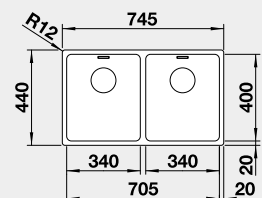

NEREZ IF – plochý okraj

BLANCO ANDANO 400-IF

Prevedenie

hodvábnny lesk
bez tiahla

Obj. číslo MOC s DPH Akciová cena

522 957 374-€ **315 €**

Výrez: 430 x 430 mm, R15
Hĺbka vaničky: 190 mm, R22

45 cm Rozmer skrinky

BLANCO ANDANO 450-IF

Prevedenie

hodvábnny lesk
bez tiahla

Obj. číslo MOC s DPH Akciová cena

522 961 396-€ **330 €**

Výrez: 480 x 430 mm, R15
Hĺbka vaničky: 190 mm, R22

50 cm Rozmer skrinky

BLANCO ANDANO 500-IF

Prevedenie

hodvábnny lesk
bez tiahla

Obj. číslo MOC s DPH Akciová cena

522 965 483-€ **400 €**

Výrez: 530 x 430 mm, R15
Hĺbka vaničky: 190 mm, R22

60 cm Rozmer skrinky

BLANCO ANDANO 700-IF

Prevedenie

hodvábnny lesk
bez tiahla

Obj. číslo MOC s DPH Akciová cena

522 969 548-€ **455 €**

Výrez: 730 x 430 mm, R15
Hĺbka vaničky: 190 mm, R22

80 cm Rozmer skrinky

BLANCO ANDANO 340/340-IF

Prevedenie

hodvábnny lesk
bez tiahla

Obj. číslo MOC s DPH Akciová cena

522 981 751-€ **625 €**

Výrez: 735 x 430 mm, R15
Hĺbka vaničky: 190/190 mm, R22

80 cm Rozmer skrinky

BLANCO ETAGON 500-IF – s posuvnými kofajničkami

Prevedenie

hodvábnny lesk
bez tiahla

Obj. číslo MOC s DPH Akciová cena

521 840 611-€ **510 €**

Výrez: 530 x 430 mm, R15
Hĺbka vaničky: 190 mm, R35/25

60 cm Rozmer skrinky