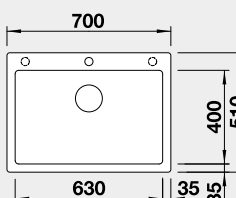

Výrez: 680 x 490 mm, R15
Hĺbka vaničky: 220 mm

80 cm Rozmer skrinky

BLANCO SILGRANIT®

BLANCO ZIA 40 S

 Zabudovanie zhora

Farba	Obj. číslo	MOC s DPH	Akciová cena
čierna	526 006	302 €	255 €
antracit	516 918		
hliníková metalíza	516 919		
biela	516 922		
NOVINKA biela soft	527 195		
NOVINKA sivá vulkán	527 378		
káva	516 927		