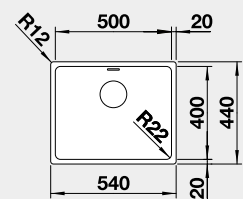

NEREZ IF – plochý okraj

BLANCO ANDANO 400-IF

Prevedenie

hodvábnny lesk
bez tiahla

Obj. číslo MOC s DPH Akciová cena

522 957 374-€ **315 €**

Výrez: 430 x 430 mm, R15
Hĺbka vaničky: 190 mm, R22

45 cm Rozmer skrinky

BLANCO ANDANO 450-IF

Prevedenie

hodvábnny lesk
bez tiahla

Obj. číslo MOC s DPH Akciová cena

522 961 396-€ **330 €**

Výrez: 480 x 430 mm, R15
Hĺbka vaničky: 190 mm, R22

50 cm Rozmer skrinky

BLANCO ANDANO 500-IF

Prevedenie

hodvábnny lesk
bez tiahla

Obj. číslo MOC s DPH Akciová cena

522 965 483-€ **400 €**

Výrez: 530 x 430 mm, R15
Hĺbka vaničky: 190 mm, R22

60 cm Rozmer skrinky

BLANCO ANDANO 700-IF

Prevedenie

hodvábnny lesk
bez tiahla

Obj. číslo MOC s DPH Akciová cena

522 969 548-€ **455 €**

Výrez: 730 x 430 mm, R15
Hĺbka vaničky: 190 mm, R22

80 cm Rozmer skrinky

BLANCO ANDANO 340/340-IF

Prevedenie

hodvábnny lesk
bez tiahla

Obj. číslo MOC s DPH Akciová cena

522 981 751-€ **625 €**

Výrez: 735 x 430 mm, R15
Hĺbka vaničky: 190/190 mm, R22

80 cm Rozmer skrinky

BLANCO ETAGON 500-IF – s posuvnými kofajničkami

Prevedenie

hodvábnny lesk
bez tiahla

Obj. číslo MOC s DPH Akciová cena

521 840 611-€ **510 €**

Výrez: 530 x 430 mm, R15
Hĺbka vaničky: 190 mm, R35/25

60 cm Rozmer skrinky