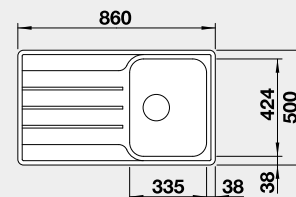

Prevedenie

Obj. číslo MOC s DPH Akciová cena

leštená nerez

523 030 226-€ **190 €**

IF – plochý okraj

Výrez: 840 x 480 mm, R15
Hĺbka vaničky: 205 mm

45 cm Rozmer skrinky

BLANCO LEMIS XL 6 S-IF Compact

Prevedenie

Obj. číslo MOC s DPH Akciová cena

leštená nerez

525 111 280-€ **235 €**

IF – plochý okraj

Výrez: 760 x 480 mm, R15
Hĺbka vaničky: 205 mm

60 cm Rozmer skrinky

BLANCO LEMIS XL 6 S-IF