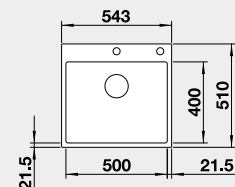

BLANCO SILGRANIT®

BLANCO ZIA 9 E

Zabudovanie zhora

Farba	Obj. číslo	MOC s DPH	Akciová cena
čierna	526 031	434 €	365 €
antracit	514 764		
hliníková metalíza	514 757		
biela	514 758		
NOVINKA biela soft	527 212		
NOVINKA sivá vulkán	527 395		
káva	515 074		

Výrez: podľa šablóny
Hĺbka vaničky: 180/27 mm

90x90/60 cm Rozmer skrinky

BLANCO LEXA 9 E - s excentrom

Zabudovanie zhora

Farba	Obj. číslo	MOC s DPH	Akciová cena
čierna	525 910	688 €	570 €
antracit	524 990		
sivá skala	524 991		
hliníková metalíza	524 992		
biela	524 994		
NOVINKA biela soft	527 101		
NOVINKA sivá vulkán	527 284		
tartufo	524 997		
káva	524 999		

Výrez: podľa šablóny
Hĺbka vaničky: 190/130 mm

90x90/80 cm Rozmer skrinky

BLANCO ZIA 9

Zabudovanie zhora

Farba	Obj. číslo	MOC s DPH	Akciová cena
čierna	526 029	417 €	350 €
antracit	516 686		
hliníková metalíza	516 677		
biela	516 678		
NOVINKA biela soft	527 210		
NOVINKA sivá vulkán	527 393		
káva	516 683		

Výrez: 840 x 480 mm, R15
Hĺbka vaničky: 190/190 mm

90 cm Rozmer skrinky

BLANCO ETAGON 6 - s posuvnými koľajničkami

Zabudovanie zhora

HLBOKÁ VANIČKA

Farba	Obj. číslo	MOC s DPH	Akciová cena
čierna	525 890	596 €	495 €
antracit	524 539		
sivá skala	524 540		
hliníková metalíza	524 541		
biela	524 543		
NOVINKA biela soft	527 076		
NOVINKA sivá vulkán	527 259		
tartufo	524 546		
káva	524 548		

Výrez: 588 x 498 mm, R15
Hĺbka vaničky: 220 mm

60 cm Rozmer skrinky

BLANCO ETAGON 8 - s posuvnými koľajničkami

Zabudovanie zhora

HLBOKÁ VANIČKA

Farba	Obj. číslo	MOC s DPH	Akciová cena
čierna	525 893	640 €	530 €
antracit	525 187		
sivá skala	525 188		
hliníková metalíza	525 189		
biela	525 191		
NOVINKA biela soft	527 079		
NOVINKA sivá vulkán	527 262		
tartufo	525 194		
káva	525 196		

Výrez: 768 x 498 mm, R15
Hĺbka vaničky: 220 mm

80 cm Rozmer skrinky

BLANCO SUBLINE 500 IF/A SteelFrame - s tiahom

IF - plochý okraj