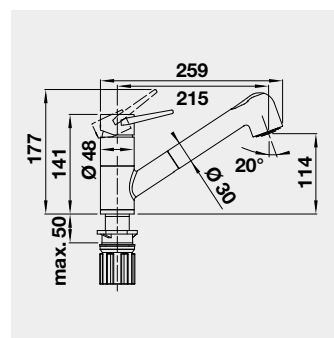

WEGA II-S – sprška s prepínačom	Farba	Obj. číslo	MOC s DPH	Akciová cena s DPH
	WEGA II-S chróm	526 416	198-€	165 €
	WEGA II-S SILGRANIT®-Look:		288-€	235 €
	WEGA II-S čierna	526 428		
	WEGA II-S antracit	526 420		
	WEGA II-S hliníková metalíza	526 423		
	WEGA II-S biela	526 421		
	WEGA II-S biela soft	526 982	NOVINKA	
	WEGA II-S sivá vulkán	526 983	NOVINKA	
WEGA II-S káva	526 424