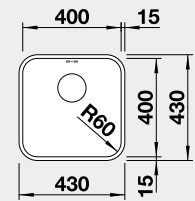

NEREZ U – zabudovanie pod pracovnú dosku

BLANCO SUPRA 400-U

Zabudovanie pod pracovnú dosku

Prevedenie

leštená nerez
bez tiahla

Obj. číslo MOC s DPH Akciová cena

518 201 193-€ **165 €**

Výrez: 400 x 400 mm, R60
Hĺbka vaničky: 175 mm, R60

45 cm Rozmer skrinky

BLANCO SUPRA 450-U

Zabudovanie pod pracovnú dosku

Prevedenie

leštená nerez
bez tiahla

Obj. číslo MOC s DPH Akciová cena

518 203 220-€ **185 €**

Výrez: 450 x 400 mm, R60
Hĺbka vaničky: 175 mm, R60

50 cm Rozmer skrinky

BLANCO SUPRA 500-U

Zabudovanie pod pracovnú dosku

Prevedenie

leštená nerez
bez tiahla

Obj. číslo MOC s DPH Akciová cena

518 205 246-€ **210 €**

Výrez: 500 x 400 mm, R60
Hĺbka vaničky: 175 mm, R60

60 cm Rozmer skrinky

BLANCO SOLIS 400-U

Zabudovanie pod pracovnú dosku

Prevedenie

leštená nerez

Obj. číslo MOC s DPH Akciová cena

526 117 272-€ **230 €**

Výrez: 400 x 400 mm, R42
Hĺbka vaničky: 185 mm, R42

45 cm Rozmer skrinky

BLANCO SOLIS 450-U

Zabudovanie pod pracovnú dosku

Prevedenie

leštená nerez

Obj. číslo MOC s DPH Akciová cena

526 120 308-€ **260 €**

Výrez: 450 x 400 mm, R42
Hĺbka vaničky: 185 mm, R42

50 cm Rozmer skrinky

BLANCO SOLIS 500-U

Zabudovanie pod pracovnú dosku

Prevedenie

leštená nerez

Obj. číslo MOC s DPH Akciová cena

526 122 321-€ **270 €**

Výrez: 500 x 400 mm, R42
Hĺbka vaničky: 185 mm, R42

60 cm Rozmer skrinky