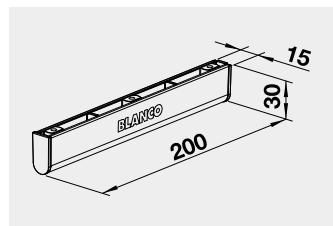

BLANCO SINGOLO

Názov

Obj. číslo

MOC
s DPH

Akciová cena

45 – 60 cm

Rozmer skrinky