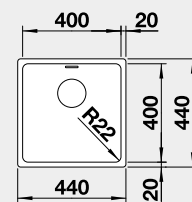

NEREZ U – zabudovanie pod pracovnú dosku

BLANCO ANDANO 400-U

Zabudovanie pod pracovnú dosku

Prevedenie

hodvábnny lesk
bez tiahla

Obj. číslo MOC s DPH Akciová cena

522 959 321-€ **270 €**

Výrez: 400 x 400 mm, R22
Hĺbka vaničky: 190 mm, R22

45 cm Rozmer skrinky

BLANCO ANDANO 450-U

Zabudovanie pod pracovnú dosku

Prevedenie

hodvábnny lesk
bez tiahla

Obj. číslo MOC s DPH Akciová cena

522 963 371-€ **310 €**

Výrez: 450 x 400 mm, R22
Hĺbka vaničky: 190 mm, R22

50 cm Rozmer skrinky

BLANCO ANDANO 500-U

Zabudovanie pod pracovnú dosku

Prevedenie

hodvábnny lesk
bez tiahla

Obj. číslo MOC s DPH Akciová cena

522 967 414-€ **345 €**

Výrez: 500 x 400 mm, R22
Hĺbka vaničky: 190 mm, R22

60 cm Rozmer skrinky

BLANCO ANDANO 340/180-U

Zabudovanie pod pracovnú dosku

Prevedenie

hodvábnny lesk PRAVÝ
bez tiahla

hodvábnny lesk ĽAVÝ
bez tiahla

Obj. číslo MOC s DPH Akciová cena

522 977 627-€ **520 €**

522 979 627-€ **520 €**

strana drezu sa určuje podľa vaničky

Výrez: 545 x 400 mm, R22
Hĺbka vaničky: 190/130 mm, R22

60 cm Rozmer skrinky

BLANCO ETAGON 500-U – s posuvnými koľajničkami

Zabudovanie pod pracovnú dosku

Prevedenie

hodvábnny lesk
bez tiahla

Obj. číslo MOC s DPH Akciová cena

521 841 544-€ **455 €**

Výrez: 500 x 400 mm, R35
Hĺbka vaničky: 190 mm, R35/25

60 cm Rozmer skrinky

BLANCO ETAGON 700-U – s posuvnými koľajničkami

Zabudovanie pod pracovnú dosku

Prevedenie

hodvábnny lesk
bez tiahla

Obj. číslo MOC s DPH Akciová cena

524 270 596-€ **495 €**

Výrez: 700 x 400 mm, R35
Hĺbka vaničky: 190 mm, R35/25

80 cm Rozmer skrinky