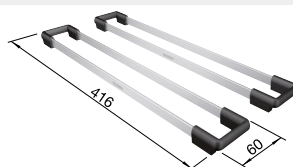

Obj. číslo MOC s DPH Akciová cena