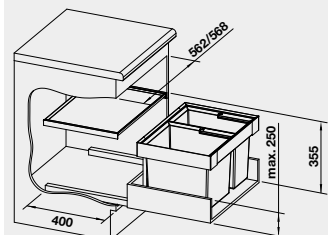

FLEXON II 60/2

521 471

177 €

145 €