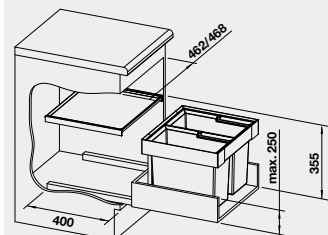

Obj. číslo

MOC
s DPH

Akciová cena

50 cm
Rozmer skrinky

FLEXON II 50/2

521 469

156 €

130 €