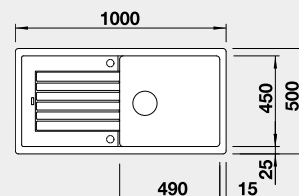

Zabudovanie zhora

Farba	Obj. číslo	MOC s DPH	Akciová cena
čierna	526 024	378 €	315 €
antracit	517 568		
hliníková metalíza	517 569		
biela	517 571		
NOVINKA biela soft	527 217		
NOVINKA sivá vulkán	527 400		
káva	517 577		

Výrez: 980 x 480 mm, R15
Hĺbka vaničky: 190 mm

60 cm Rozmer skrinky