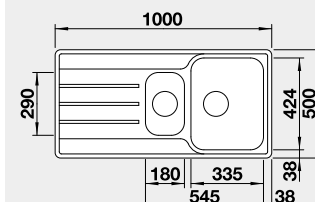

Prevedenie

Obj. číslo MOC s DPH Akciová cena

leštená nerez

523 032 294-€ **245 €**

IF – plochý okraj

Výrez: 980 x 480 mm, R15
Hĺbka vaničky: 205/145 mm

60 cm Rozmer skrinky

BLANCO LEMIS 8 S-IF