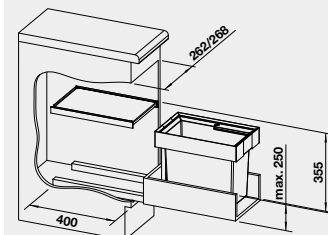

FLEXON II 30/1

521 542

121 €

100 €