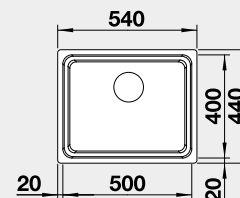

NEREZ U – zabudovanie pod pracovnú dosku

BLANCO ANDANO 400-U

Zabudovanie pod pracovnú dosku

Prevedenie

hodvábnny lesk
bez tiahla

Obj. číslo MOC s DPH Akciová cena

522 959 321-€ **270 €**

Výrez: 400 x 400 mm, R22
Hĺbka vaničky: 190 mm, R22

45 cm Rozmer skrinky

BLANCO ANDANO 450-U

Zabudovanie pod pracovnú dosku

Prevedenie

hodvábnny lesk
bez tiahla

Obj. číslo MOC s DPH Akciová cena

522 963 371-€ **310 €**

Výrez: 450 x 400 mm, R22
Hĺbka vaničky: 190 mm, R22

50 cm Rozmer skrinky

BLANCO ANDANO 500-U

Zabudovanie pod pracovnú dosku

Prevedenie

hodvábnny lesk
bez tiahla

Obj. číslo MOC s DPH Akciová cena

522 967 414-€ **345 €**

Výrez: 500 x 400 mm, R22
Hĺbka vaničky: 190 mm, R22

60 cm Rozmer skrinky

BLANCO ANDANO 340/180-U

Zabudovanie pod pracovnú dosku

Prevedenie

hodvábnny lesk PRAVÝ
bez tiahla

hodvábnny lesk ĽAVÝ
bez tiahla

Obj. číslo MOC s DPH Akciová cena

522 977 627-€ **520 €**

522 979 627-€ **520 €**

strana drezu sa určuje podľa vaničky

Výrez: 545 x 400 mm, R22
Hĺbka vaničky: 190/130 mm, R22

60 cm Rozmer skrinky

BLANCO ETAGON 500-U – s posuvnými koľajničkami

Zabudovanie pod pracovnú dosku

Prevedenie

hodvábnny lesk
bez tiahla

Obj. číslo MOC s DPH Akciová cena

521 841 544-€ **455 €**

Výrez: 500 x 400 mm, R35
Hĺbka vaničky: 190 mm, R35/25

60 cm Rozmer skrinky

BLANCO ETAGON 700-U – s posuvnými koľajničkami

Zabudovanie pod pracovnú dosku

Prevedenie

hodvábnny lesk
bez tiahla

Obj. číslo MOC s DPH Akciová cena

524 270 596-€ **495 €**

Výrez: 700 x 400 mm, R35
Hĺbka vaničky: 190 mm, R35/25

80 cm Rozmer skrinky