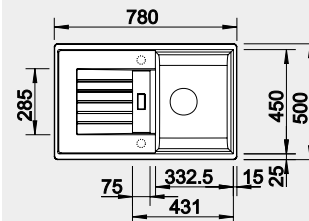

Zabudovanie zhora

Farba	Obj. číslo	MOC s DPH	Akciová cena
čierna	526 013	334 €	280 €
antracit	514 732		
hliníková metalíza	514 725		
biela	514 726		
NOVINKA biela soft	527 200		
NOVINKA sivá vulkán	527 383		
káva	515 070		

Výrez: 760 x 480 mm, R15
Hĺbka vaničky: 190 mm

45 cm Rozmer skrinky