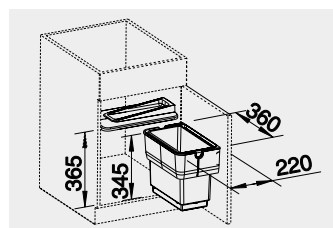

BLANCO SINGOLO XL*

Názov

Obj. číslo

MOC
s DPH

Akciová cena

40 cm

Rozmer skrinky