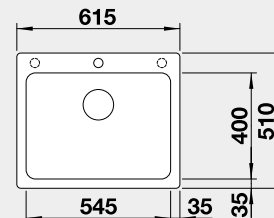

Zabudovanie zhora

Farba	Obj. číslo	MOC s DPH	Akciová cena
čierna	525 941	377 €	315 €
antracit	519 638		
sivá skala	519 639		
hliníková metalíza	519 640		
biela	519 641		
NOVINKA biela soft	527 128		
NOVINKA sivá vulkán	527 311		
tartufo	519 644		
káva	519 645		

Výrez: 595 x 490 mm, R15
Hĺbka vaničky: 200 mm

60 cm Rozmer skrinky