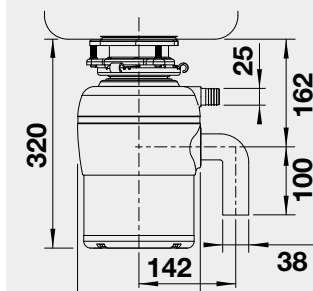

- motor: 0.5 HP/ 370W/ 230V/ 50 Hz/ 10 A
- hmotnosť drviča: 7,4 kg
- automatické vypnutie drviča po max. 25 minútach nečinnosti
- hlučnosť: <70 dB
- pevný 90 cm dlhý napajací kábel
- resetovacie tlačidlo na spodnej strane drviča
- je potrebná 3 1/2" výpusť drezu
- maximálna výška odpadu v stene 45 cm