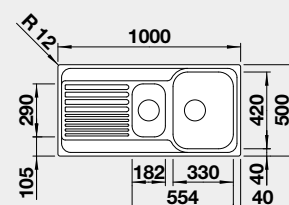

Prevedenie

nerez

Obj. číslo MOC s DPH Akciová cena

526 620 211-€ **175 €**

Výrez: 982 x 482 mm, R15
hĺbka vaničky: 170/90 mm

60 cm Rozmer skrinky