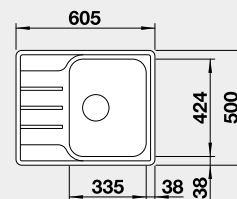

Prevedenie

Obj. číslo MOC s DPH Akciová cena

leštená nerez

525 115 220-€ **185 €**

IF – plochý okraj

Výrez: 585 x 480 mm, R15
Hĺbka vaničky: 205 mm

45 cm Rozmer skrinky

BLANCO LEMIS 45 S-IF