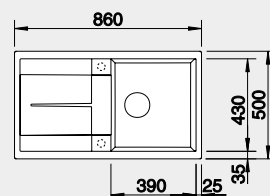

Zabudovanie zhora

Farba	Obj. číslo	MOC s DPH	Akciová cena
čierna	525 919	462 €	350 €
antracit	513 212		
sivá skala	518 872		
hliníková metalíza	513 204		
biela	513 205		
NOVINKA biela soft	527 110		
NOVINKA sivá vulkán	527 293		
tartufo	517 349		
káva	515 042		

Výrez: 840 x 480 mm, R15
Hĺbka vaničky: 190 mm

50 cm Rozmer skrinky