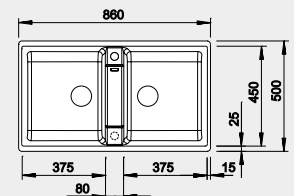

Zabudovanie zhora

Farba	Obj. číslo	MOC s DPH	Akciová cena
čierna	526 029	417 €	350 €
antracit	516 686		
hliníková metalíza	516 677		
biela	516 678		
NOVINKA biela soft	527 210		
NOVINKA sivá vulkán	527 393		
káva	516 683		

Výrez: 840 x 480 mm, R15
Hĺbka vaničky: 190/190 mm

90 cm Rozmer skrinky