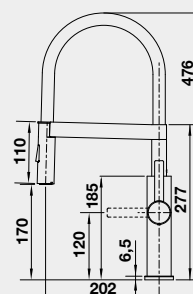

SONEA-S Flexo
leštená nerez

526 616

508-€ **415 €**