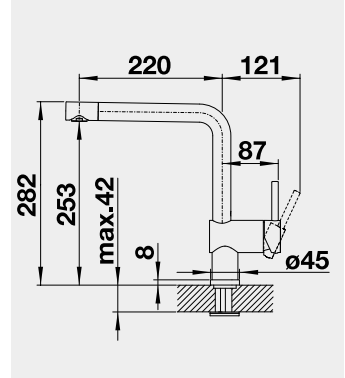

BLANCO ZMIEŠAVACIE BATÉRIE

LINUS	Farba	Obj. číslo	MOC s DPH	Akciová cena
	LINUS chróm	514 019	319 €	260 €
	LINUS PVD steel	526 241	427 €	350 €
	LINUS čierna matná	525 806	461 €	380 €
	LINUS saténová zlatá	526 683	395 €	295 €
	LINUS SILGRANIT®-Look:		385 €	315 €
	LINUS čierna	526 149		
	LINUS antracit	516 698		
	LINUS sivá skala	518 814		
	LINUS hliníková metalíza	516 699		
	LINUS biela	516 702		
	LINUS biela soft	526 961	NOVINKA	
	LINUS sivá vulkán	526 960	NOVINKA	
	LINUS tartufo	517 622		
LINUS káva	516 707