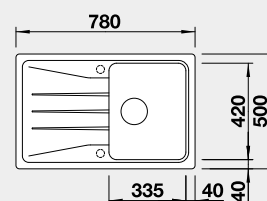

45 cm Rozmer skrinky