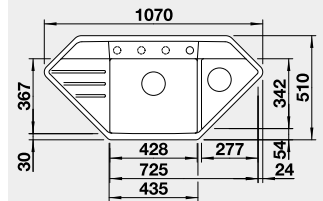

Zabudovanie zhora

Farba	Obj. číslo	MOC s DPH	Akciová cena
čierna	525 910	688 €	570 €
antracit	524 990		
sivá skala	524 991		
hliníková metalíza	524 992		
biela	524 994		
NOVINKA biela soft	527 101		
NOVINKA sivá vulkán	527 284		
tartufo	524 997		
káva	524 999		

Výrez: podľa šablóny
Hĺbka vaničky: 190/130 mm

90x90/80 cm Rozmer skrinky