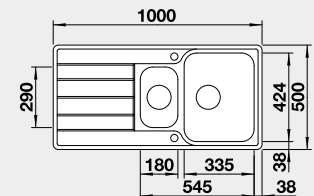

NEREZ IF – plochý okraj

BLANCO CLASSIMO 45 S-IF

Prevedenie

leštená nerez

s excentrickým ovládaním
PushControl

Obj. číslo MOC s DPH Akciová cena

525 330 357 € **300 €**

Výrez: 840 x 480 mm, R15
Hĺbka vaničky: 205 mm

45 cm Rozmer skrinky

BLANCO CLASSIMO XL 6 S-IF

Prevedenie

leštená nerez

s excentrickým ovládaním
PushControl

Obj. číslo MOC s DPH Akciová cena

525 327 422 € **350 €**

Výrez: 980 x 480 mm, R15
Hĺbka vaničky: 205 mm

60 cm Rozmer skrinky

BLANCO CLASSIMO 6 S-IF

Prevedenie

leštená nerez

s excentrickým ovládaním
PushControl

Obj. číslo MOC s DPH Akciová cena

525 328 473 € **395 €**

Výrez: 980 x 480 mm, R15
Hĺbka vaničky: 205/145 mm

60 cm Rozmer skrinky

BLANCO CLASSIMO 8-IF

Prevedenie

leštená nerez

s excentrickým ovládaním
PushControl

Obj. číslo MOC s DPH Akciová cena

525 331 477 € **395 €**

Výrez: 840 x 480, R15
Hĺbka vaničky: 205/205 mm

80 cm Rozmer skrinky

BLANCO ANDANO XL 6 S-IF Compact – s excentrom a miskou

Prevedenie

hodvábnny lesk PRAVÝ

hodvábnny lesk ĽAVÝ

Obj. číslo MOC s DPH Akciová cena

523 001 736 € **610 €**

523 002 736 € **610 €**

strana drezu sa určuje podľa vaničky

Výrez: 836 x 476 mm, R15
Hĺbka vaničky: 210 mm

60 cm Rozmer skrinky

BLANCO ANDANO XL 6 S-IF – s excentrom a miskou

Prevedenie

hodvábnny lesk PRAVÝ

hodvábnny lesk ĽAVÝ

Obj. číslo MOC s DPH Akciová cena

522 999 755 € **625 €**

523 000 755 € **625 €**

strana drezu sa určuje podľa vaničky

Výrez: 976 x 476 mm, R15
Hĺbka vaničky: 210 mm

60 cm Rozmer skrinky