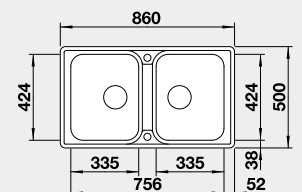

NEREZ IF – plochý okraj

BLANCO CLASSIMO 45 S-IF

Prevedenie

leštená nerez

s excentrickým ovládaním
PushControl

Obj. číslo MOC s DPH Akciová cena

525 330 357 € **300 €**

Výrez: 840 x 480 mm, R15
Hĺbka vaničky: 205 mm

45 cm Rozmer skrinky

BLANCO CLASSIMO XL 6 S-IF

Prevedenie

leštená nerez

s excentrickým ovládaním
PushControl

Obj. číslo MOC s DPH Akciová cena

525 327 422 € **350 €**

Výrez: 980 x 480 mm, R15
Hĺbka vaničky: 205 mm

60 cm Rozmer skrinky

BLANCO CLASSIMO 6 S-IF

Prevedenie

leštená nerez

s excentrickým ovládaním
PushControl

Obj. číslo MOC s DPH Akciová cena

525 328 473 € **395 €**

Výrez: 980 x 480 mm, R15
Hĺbka vaničky: 205/145 mm

60 cm Rozmer skrinky

BLANCO CLASSIMO 8-IF

Prevedenie

leštená nerez

s excentrickým ovládaním
PushControl

Obj. číslo MOC s DPH Akciová cena

525 331 477 € **395 €**

Výrez: 840 x 480, R15
Hĺbka vaničky: 205/205 mm

80 cm Rozmer skrinky

BLANCO ANDANO XL 6 S-IF Compact – s excentrom a miskou

Prevedenie

hodvábnny lesk PRAVÝ

hodvábnny lesk ĽAVÝ

Obj. číslo MOC s DPH Akciová cena

523 001 736 € **610 €**

523 002 736 € **610 €**

strana drezu sa určuje podľa vaničky

Výrez: 836 x 476 mm, R15
Hĺbka vaničky: 210 mm

60 cm Rozmer skrinky

BLANCO ANDANO XL 6 S-IF – s excentrom a miskou

Prevedenie

hodvábnny lesk PRAVÝ

hodvábnny lesk ĽAVÝ

Obj. číslo MOC s DPH Akciová cena

522 999 755 € **625 €**

523 000 755 € **625 €**

strana drezu sa určuje podľa vaničky

Výrez: 976 x 476 mm, R15
Hĺbka vaničky: 210 mm

60 cm Rozmer skrinky