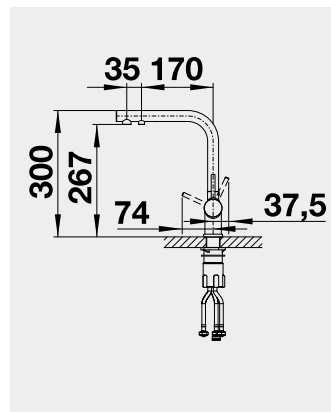

BLANCO ZMIEŠAVACIE BATÉRIE

batérie na filtrovanú aj úžitkovú vodu

CATRIS-S Flexo FILTER*

NOVINKA

špeciálna batéria na filtrovanú aj úžitkovú vodu

Farba	Obj. číslo	MOC s DPH	Akciová cena
CATRIS-S Flexo FILTER chróm	526 705	432 €	355 €
CATRIS-S Flexo FILTER PVD steel	526 706	501 €	410 €
CATRIS-S Flexo FILTER čierna matná	526 707	501 €	410 €

* CATRIS-S Flexo FILTER dostupné od 01.03.2023

FONTAS II

špeciálna batéria na filtrovanú aj úžitkovú vodu

Farba	Obj. číslo	MOC s DPH	Akciová cena
FONTAS II chróm	523 128	359 €	295 €
FONTAS II PVD steel	523 129	401 €	330 €
FONTAS II čierna matná	526 670	450 €	370 €
FONTAS II saténová zlatá	526 692	440 €	360 €
FONTAS II SILGRANIT®-Look:		389 €	320 €
FONTAS II čierna	526 157		
FONTAS II antracit	523 130		
FONTAS II sivá skala	523 137		
FONTAS II hliniková metalíza	523 131		
FONTAS II biela	523 134		
FONTAS II biela soft	526 943	NOVINKA	
FONTAS II sivá vulkán	526 942	NOVINKA	
FONTAS II tartufo	523 136		
FONTAS II káva	523 135		

FONTAS-S II – výsuvná sprška

špeciálna batéria na filtrovanú aj úžitkovú vodu

Farba	Obj. číslo	MOC s DPH	Akciová cena
FONTAS-S II chróm	525 198	484 €	400 €
FONTAS-S II PVD steel	525 199	521 €	430 €
FONTAS-S II čierna matná	526 672	626 €	515 €
FONTAS-S II saténová zlatá	526 694	575 €	475 €
FONTAS-S II SILGRANIT®-Look:		521 €	430 €
FONTAS-S II čierna	526 158		
FONTAS-S II antracit	525 200		
FONTAS-S II sivá skala	525 207		
FONTAS-S II hliniková metalíza	525 201		
FONTAS-S II biela	525 204		
FONTAS-S II biela soft	526 947	NOVINKA	
FONTAS-S II sivá vulkán	526 946	NOVINKA	
FONTAS-S II tartufo	525 206		
FONTAS-S II káva	525 205		

FILTER K BATÉRIÁM*

Obj. číslo MOC s DPH Akciová cena

inštalácia sada / filtračná hlava + prietokomer/	529 111	287 €	245 €
kartuša	525 273	227 €	190 €

*batérie na filtrovanú vodu:

- FONTAS II
- FONTAS-S II
- TRIMA
- CATRIS-S Flexo FILTER

Návod k filtrácii - QR kód