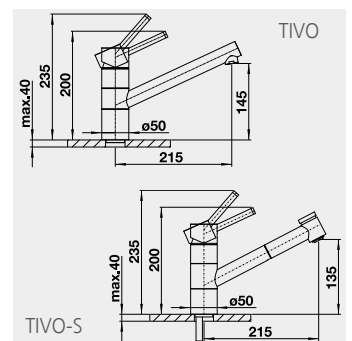

TIVO, TIVO-S – sprška s prepínačom	Farba	Obj. číslo	MOC s DPH	Akciová cena s DPH
	TIVO chróm	517 599	245-€	200 €
	TIVO-S chróm	517 648	306-€	250 €
	TIVO-S SILGRANIT®-Look:		381-€	315 €
	TIVO-S čierna	526 279		
	TIVO-S antracit	517 610		
	TIVO-S sivá skala	518 798		
	TIVO-S hliníková metalíza	517 611		
	TIVO-S biela	517 613		
	TIVO-S biela soft	526 977	NOVINKA	
	TIVO-S sivá vulkán	526 976	NOVINKA	
TIVO-S tartufo	517 619			
TIVO-S káva	517 618