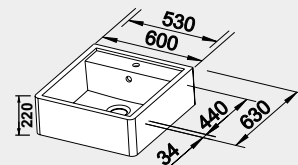

Hĺbka vaničky: 190 mm

60 cm Rozmer skrinky

BLANCO ETAGON 6 – s tiahom a posuvnými koľajničkami

Zabudovanie zhora

HLBOKÁ VANIČKA

Farba	Obj. číslo	MOC s DPH	Akciová cena
čierna	525 162	893-€	740 €
bazalt	525 161		
krištáľovo biela	525 156		
magnólia lesklá	525 157		