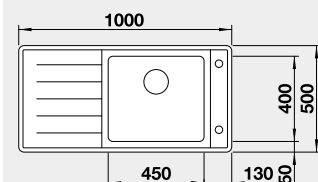

NEREZ IF – plochý okraj

BLANCO CLASSIMO 45 S-IF

Prevedenie

leštená nerez

s excentrickým ovládaním
PushControl

Obj. číslo MOC s DPH Akciová cena

525 330 357 € **300 €**

Výrez: 840 x 480 mm, R15
Hĺbka vaničky: 205 mm

45 cm Rozmer skrinky

BLANCO CLASSIMO XL 6 S-IF

Prevedenie

leštená nerez

s excentrickým ovládaním
PushControl

Obj. číslo MOC s DPH Akciová cena

525 327 422 € **350 €**

Výrez: 980 x 480 mm, R15
Hĺbka vaničky: 205 mm

60 cm Rozmer skrinky

BLANCO CLASSIMO 6 S-IF

Prevedenie

leštená nerez

s excentrickým ovládaním
PushControl

Obj. číslo MOC s DPH Akciová cena

525 328 473 € **395 €**

Výrez: 980 x 480 mm, R15
Hĺbka vaničky: 205/145 mm

60 cm Rozmer skrinky

BLANCO CLASSIMO 8-IF

Prevedenie

leštená nerez

s excentrickým ovládaním
PushControl

Obj. číslo MOC s DPH Akciová cena

525 331 477 € **395 €**

Výrez: 840 x 480, R15
Hĺbka vaničky: 205/205 mm

80 cm Rozmer skrinky

BLANCO ANDANO XL 6 S-IF Compact – s excentrom a miskou

Prevedenie

hodvábnny lesk PRAVÝ

hodvábnny lesk ĽAVÝ

Obj. číslo MOC s DPH Akciová cena

523 001 736 € **610 €**

523 002 736 € **610 €**

strana drezu sa určuje podľa vaničky

Výrez: 836 x 476 mm, R15
Hĺbka vaničky: 210 mm

60 cm Rozmer skrinky

BLANCO ANDANO XL 6 S-IF – s excentrom a miskou

Prevedenie

hodvábnny lesk PRAVÝ

hodvábnny lesk ĽAVÝ

Obj. číslo MOC s DPH Akciová cena

522 999 755 € **625 €**

523 000 755 € **625 €**

strana drezu sa určuje podľa vaničky

Výrez: 976 x 476 mm, R15
Hĺbka vaničky: 210 mm

60 cm Rozmer skrinky