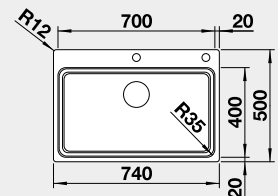

IF – plochý okraj

Prevedenie

hodvábný lesk
s ťiahom

Obj. číslo MOC s DPH Akciová cena

524 274 819-€ **680 €**

Výrez: 730 x 490 mm, R15
Hĺbka vaničky: 190 mm, R35/25

80 cm Rozmer skrinky

BLANCO DIVON II 45 S-IF