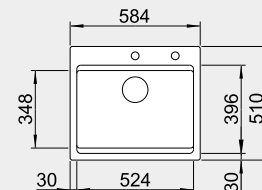

Zabudovanie zhora

HLBOKÁ VANIČKA

Farba	Obj. číslo	MOC s DPH	Akciová cena
čierna	525 162	893-€	740 €
bazalt	525 161		
krištáľovo biela	525 156		
magnólia lesklá	525 157		

Výrez: 562 x 488 mm, R15
Hĺbka vaničky: 220 mm

60 cm Rozmer skrinky