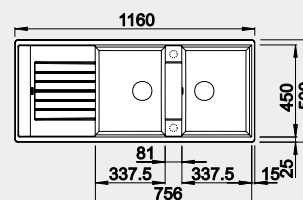

80 cm Rozmer skrinky