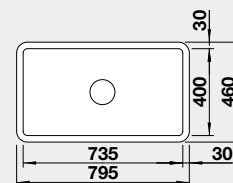

BLANCO VILLAE Farmhouse Single

Zabudovanie pod pracovnú dosku

Farba	Obj. číslo	MOC s DPH	Akciová cena
krištáľovo biela	525 163	823 €	680 €

Hĺbka vaničky: 196 mm

80 cm Rozmer skrinky

BLANCO VILLAE Farmhouse Double

Zabudovanie pod pracovnú dosku

Farba	Obj. číslo	MOC s DPH	Akciová cena
krištáľovo biela	525 164	866 €	720 €

Hĺbka vaničky: 195/195 mm

80 cm Rozmer skrinky

TRADON

Farba	Obj. číslo	MOC s DPH	Akciová cena
chróm	515 990	396 €	325 €
saténová zlatá	526 688	450 €	370 €

VICUS dávkovač saponátu

Farba	Obj. číslo	MOC s DPH	Akciová cena
chróm	524 290	174 €	145 €

objem nádoby: 500 ml