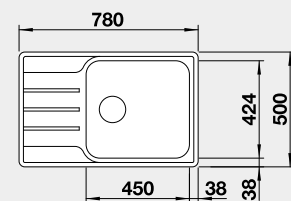

Prevedenie

Obj. číslo MOC s DPH Akciová cena

leštená nerez

525 111 280-€ **235 €**

IF – plochý okraj

Výrez: 760 x 480 mm, R15
Hĺbka vaničky: 205 mm

60 cm Rozmer skrinky

BLANCO LEMIS XL 6 S-IF