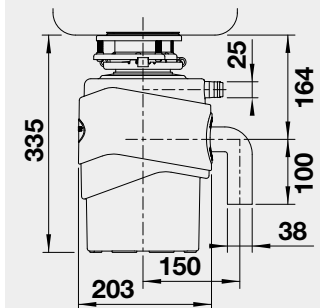

- motor: 1 HP/ 750W/ 230V/ 50 Hz/ 10 A
- hmotnosť drviča: 11 kg
- automatické vypnutie drviča po max. 10 minútach nečinnosti
- hlučnosť: (<60 dB)
- pevný 90 cm dlhý napajací kábel
- resetovacie tlačidlo na spodnej strane drviča
- je potrebná 3 1/2" výpusť drezu
- maximálna výška odpadu v stene 45 cm