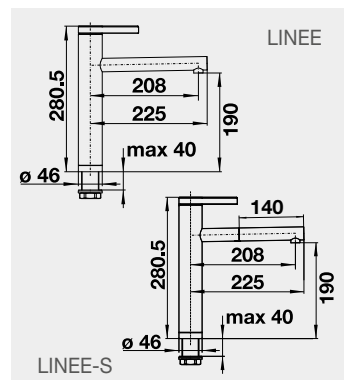

LINEE, LINEE-S – sprška	Farba	Obj. číslo	MOC s DPH	Akciová cena
	LINEE chróm	517 594	374 €	310 €
	LINEE-S chróm	517 591	443 €	365 €
	LINEE-S hodvábnne matná	517 593	917 €	755 €
	LINEE-S SILGRANIT®-Look:		552 €	455 €
	LINEE-S čierna	526 171		
	LINEE-S antracit	518 438		
	LINEE-S sivá skala	518 804		
	LINEE-S hliníková metalíza	518 439		
	LINEE-S biela	518 441		
	LINEE-S biela soft	526 957	NOVINKA	
	LINEE-S sivá vulkán	526 956	NOVINKA	
	LINEE-S tartufo	518 446		
	LINEE-S káva	518 445