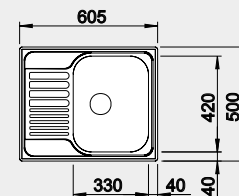

NEREZ

BLANCO TIPO 45

Zabudovanie zhora

Prevedenie

nerez

Obj. číslo MOC s DPH Akciová cena

525 320 80-€ **70 €**

Výrez: 462 x 482 mm, R15
Hĺbka vaničky: 160 mm

45 cm Rozmer skrinky

BLANCO TIPO 45 S Mini

Zabudovanie zhora

Prevedenie

nerez

Obj. číslo MOC s DPH Akciová cena

516 524 100-€ **85 €**

Výrez: 587 x 482 mm, R15
Hĺbka vaničky: 160 mm

45 cm Rozmer skrinky

BLANCO TIPO 45 S Compact

Zabudovanie zhora

Prevedenie

nerez

Obj. číslo MOC s DPH Akciová cena

513 441 111-€ **90 €**

Výrez: 762 x 482 mm, R15
Hĺbka vaničky: 170 mm

45 cm Rozmer skrinky

BLANCO TIPO II 6 S

Zabudovanie zhora

Prevedenie

nerez

Obj. číslo MOC s DPH Akciová cena

526 620 211-€ **175 €**

Výrez: 982 x 482 mm, R15
hĺbka vaničky: 170/90 mm

60 cm Rozmer skrinky

BLANCO TIPO XL 6 S s excentrom

Zabudovanie zhora

Prevedenie

nerez

Obj. číslo MOC s DPH Akciová cena

514 243 204-€ **170 €**

Výrez: 932 x 482 mm, R15
hĺbka vaničky: 180 mm

60 cm Rozmer skrinky

BLANCO TIPO 8 S

Zabudovanie zhora

Prevedenie

nerez

Obj. číslo MOC s DPH Akciová cena

511 925 260-€ **215 €**

Výrez: 1 192 x 482 mm, R15
Hĺbka vaničky: 165/165 mm

80 cm Rozmer skrinky