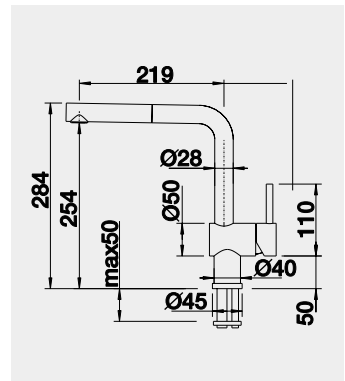

LINUS-S – sprška	Farba	Obj. číslo	MOC s DPH	Akciová cena
	LINUS-S chróm	512 402	336 €	275 €
	LINUS-S PVD steel	526 242	461 €	380 €
	LINUS-S čierna matná	525 807	536 €	440 €
	LINUS-S saténová zlatá	526 684	399 €	330 €
	LINUS-S SILGRANIT®-Look:		444 €	365 €
	LINUS-S čierna	526 148		
	LINUS-S antracit	516 688		
	LINUS-S sivá skala	518 813		
	LINUS-S hliníková metalíza	516 689		
	LINUS-S biela	516 692		
	LINUS-S biela soft	526 959	NOVINKA	
	LINUS-S sivá vulkán	526 958	NOVINKA	
	LINUS-S tartufo	517 621		
LINUS-S káva	516 697