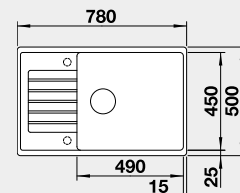

Zabudovanie zhora

Farba	Obj. číslo	MOC s DPH	Akciová cena
čierna	526 019	340 €	285 €
antracit	523 273		
hliníková metalíza	523 275		
biela	523 277		
NOVINKA biela soft	527 214		
NOVINKA sivá vulkán	527 397		
káva	523 282		

Výrez: 760 x 480 mm, R15
Hĺbka vaničky: 190 mm

60 cm Rozmer skrinky