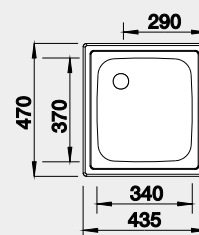

Prevedenie

nerez

Obj. číslo MOC s DPH Akciová cena

501 065 75 € **65 €**

Výrez: 417 x 452 mm, R15
Hĺbka vaničky: 150 mm

45 cm rozmer skrinky