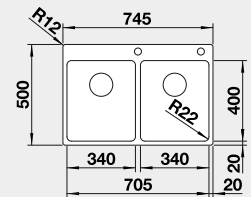

NEREZ IF – plochý okraj

BLANCO ANDANO 500-IF/A

Prevedenie

hodvábný lesk

s excentrickým ovládaním
PushControl

Obj. číslo MOC s DPH Akciová cena

525 245 622-€ **515 €**

Výrez: 530 x 490 mm, R15
Hĺbka vaničky: 190 mm, R22

60 cm Rozmer skrinky

BLANCO ANDANO 340/340-IF/A

Prevedenie

hodvábný lesk

s excentrickým ovládaním
PushControl

Obj. číslo MOC s DPH Akciová cena

525 248 1014-€ **840 €**

Výrez: 735 x 490 mm, R15
Hĺbka vaničky: 190/190 mm, R22

80 cm Rozmer skrinky

BLANCO ETAGON 500-IF/A – s posuvnými koľajničkami

Prevedenie

hodvábný lesk
s ťiahom

Obj. číslo MOC s DPH Akciová cena

521 748 765-€ **635 €**

Výrez: 530 x 490 mm, R15
Hĺbka vaničky: 190 mm, R35/25

60 cm Rozmer skrinky

BLANCO ETAGON 700-IF/A – s posuvnými koľajničkami

Prevedenie

hodvábný lesk
s ťiahom

Obj. číslo MOC s DPH Akciová cena

524 274 819-€ **680 €**

Výrez: 730 x 490 mm, R15
Hĺbka vaničky: 190 mm, R35/25

80 cm Rozmer skrinky

BLANCO DIVON II 45 S-IF

Prevedenie

hodvábný lesk PRAVÝ
s excentrom

hodvábný lesk ĽAVÝ
s excentrom

Obj. číslo MOC s DPH Akciová cena

521 658 929-€ **770 €**

521 657 929-€ **770 €**

strana drezu sa určuje podľa vaničky

Výrez: 840 x 490 mm, R15
Hĺbka vaničky: 196 mm

45 cm Rozmer skrinky

BLANCO DIVON II 5 S-IF

Prevedenie

hodvábný lesk PRAVÝ
s excentrom

hodvábný lesk ĽAVÝ
s excentrom

Obj. číslo MOC s DPH Akciová cena

521 660 1004-€ **830 €**

521 659 1004-€ **830 €**

strana drezu sa určuje podľa vaničky

Výrez: 980 x 490 mm, R15
Hĺbka vaničky: 196 mm

50 cm Rozmer skrinky