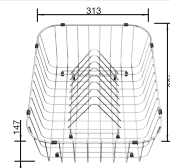

Univerzálny nerezový odkvapkávač

507 829 102€ **85 €**