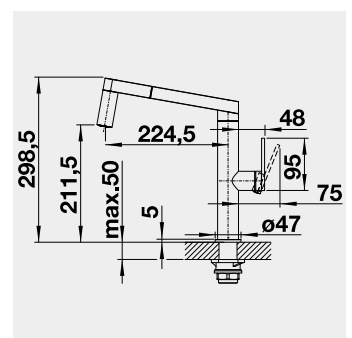

PANERA-S – sprška s prepínačom	Farba	Obj. číslo	MOC s DPH	Akciová cena s DPH
	PANERA-S leštená nerez	521 547	1110-€	915 €