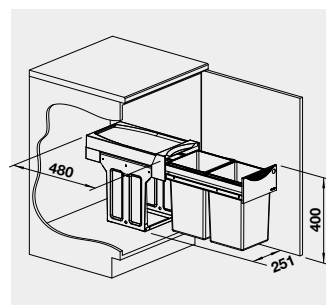

Akciová cena

30 cm
Rozmer skrinky

BOTTON II 30/2

526 376

149-€

125 €

manuálne otváranie

BLANCO FLEXON II 60/2