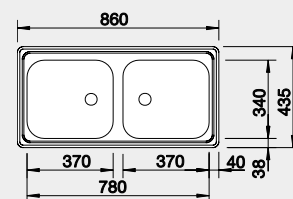

NEREZ

BLANCO TOP EE 3x4

Zabudovanie zhora

Prevedenie

nerez

Obj. číslo MOC s DPH Akciová cena

501 067 71 € **60 €**

Výrez: 312 x 452 mm, R15
Hĺbka vaničky: 150 mm

30 cm rozmer skrinky

BLANCO TOP EE 4x4

Zabudovanie zhora

Prevedenie

nerez

Obj. číslo MOC s DPH Akciová cena

501 065 75 € **65 €**

Výrez: 417 x 452 mm, R15
Hĺbka vaničky: 150 mm

45 cm rozmer skrinky

BLANCO TOP EZ 8x4

Zabudovanie zhora

Prevedenie

nerez

Obj. číslo MOC s DPH Akciová cena

500 372 115 € **95 €**

Výrez: 842 x 417 mm, R15
Hĺbka vaničky: 150/150 mm

90 cm rozmer skrinky

BLANCO RONDOSOL

Zabudovanie zhora

Prevedenie

leštená nerez*

Obj. číslo MOC s DPH Akciová cena

513 307 78 € **70 €**

leštená nerez**

513 306 86 € **75 €**

*1 1/2" výpust / **3 1/2" výpust

Výrez: ø 444 mm
Hĺbka vaničky: 165 mm

45 cm rozmer skrinky

BLANCO DANA 45

Zabudovanie zhora

Prevedenie

nerez

Obj. číslo MOC s DPH Akciová cena

525 322 160 € **135 €**

Výrez: 462 x 482 mm, R15
Hĺbka vaničky: 158 mm

45 cm rozmer skrinky

BLANCO DANA 6

Zabudovanie zhora

Prevedenie

nerez

Obj. číslo MOC s DPH Akciová cena

525 323 171 € **145 €**

Výrez: 587 x 482 mm, R15
Hĺbka vaničky: 158 mm

60 cm Rozmer skrinky