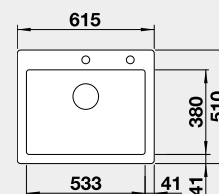

Zabudovanie zhora

Farba	Obj. číslo	MOC s DPH	Akciová cena
čierna	524 738	677-€	560 €
bazalt	524 737		
krištáľovo biela	524 731		
magnólia lesklá	524 732		

Výrez: 592 x 488 mm, R15
Hĺbka vaničky: 190 mm

60 cm Rozmer skrinky