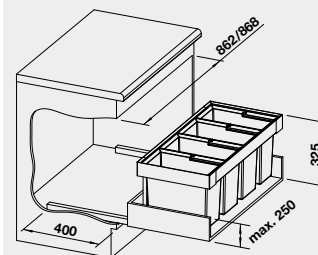

FLEXON II 90/4

521 475

229-€

190 €

bez horného krytu