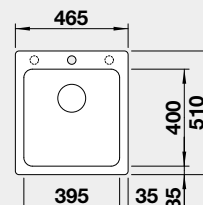

Zabudovanie zhora

Farba	Obj. číslo	MOC s DPH	Akciová cena
čierna	526 572	284 €	240 €
antracit	525 222		
sivá skala	525 223		
hliníková metalíza	526 573		
biela	526 574		
NOVINKA biela soft	527 126		
NOVINKA sivá vulkán	527 309		
tartufo	526 576		
káva	526 577		

Výrez: 445 x 490 mm, R15
Hĺbka vaničky: 200 mm

45 cm Rozmer skrinky