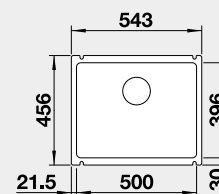

Výrez: 490 x 386 mm, R15
Hĺbka vaničky: 185 mm

60 cm Rozmer skrinky

BLANCO ETAGON 500-U – bez tiahla s posuvnými koľajničkami

Zabudovanie pod pracovnú dosku

Farba	Obj. číslo	MOC s DPH	Akciová cena
čierna	525 155	856-€	710 €
bazalt	525 154		
krištáľovo biela	525 149		
magnólia lesklá	525 150		