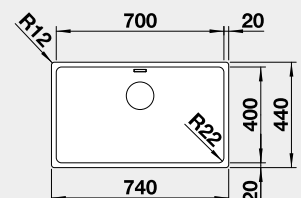

NEREZ IF – plochý okraj

BLANCO ANDANO 400-IF

Prevedenie

hodvábnny lesk
bez tiahla

Obj. číslo MOC s DPH Akciová cena

522 957 374-€ **315 €**

Výrez: 430 x 430 mm, R15
Hĺbka vaničky: 190 mm, R22

45 cm Rozmer skrinky

BLANCO ANDANO 450-IF

Prevedenie

hodvábnny lesk
bez tiahla

Obj. číslo MOC s DPH Akciová cena

522 961 396-€ **330 €**

Výrez: 480 x 430 mm, R15
Hĺbka vaničky: 190 mm, R22

50 cm Rozmer skrinky

BLANCO ANDANO 500-IF

Prevedenie

hodvábnny lesk
bez tiahla

Obj. číslo MOC s DPH Akciová cena

522 965 483-€ **400 €**

Výrez: 530 x 430 mm, R15
Hĺbka vaničky: 190 mm, R22

60 cm Rozmer skrinky

BLANCO ANDANO 700-IF

Prevedenie

hodvábnny lesk
bez tiahla

Obj. číslo MOC s DPH Akciová cena

522 969 548-€ **455 €**

Výrez: 730 x 430 mm, R15
Hĺbka vaničky: 190 mm, R22

80 cm Rozmer skrinky

BLANCO ANDANO 340/340-IF

Prevedenie

hodvábnny lesk
bez tiahla

Obj. číslo MOC s DPH Akciová cena

522 981 751-€ **625 €**

Výrez: 735 x 430 mm, R15
Hĺbka vaničky: 190/190 mm, R22

80 cm Rozmer skrinky

BLANCO ETAGON 500-IF – s posuvnými kofajničkami

Prevedenie

hodvábnny lesk
bez tiahla

Obj. číslo MOC s DPH Akciová cena

521 840 611-€ **510 €**

Výrez: 530 x 430 mm, R15
Hĺbka vaničky: 190 mm, R35/25

60 cm Rozmer skrinky