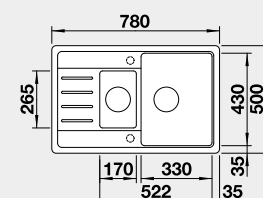

Zabudovanie zhora

Farba	Obj. číslo	MOC s DPH	Akciová cena
čierna	526 085	339 €	285 €
antracit	521 302		
hliníková metalíza	521 303		
biela	521 304		
NOVINKA biela soft	527 087		
NOVINKA sivá vulkán	527 270		
káva	521 307		

Výrez: 760 x 480 mm, R15
Hĺbka vaničky: 190 mm

60 cm Rozmer skrinky