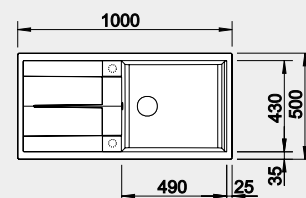

Zabudovanie zhora

Farba	Obj. číslo	MOC s DPH	Akciová cena
čierna	525 930	493 €	410 €
antracit	515 142		
sivá skala	518 880		
hliníková metalíza	515 135		
biela	515 136		
NOVINKA biela soft	527 124		
NOVINKA sivá vulkán	527 307		
tartufo	517 359		
káva	515 143		

Výrez: 980 x 480 mm, R15
Hĺbka vaničky: 190 mm

60 cm Rozmer skrinky