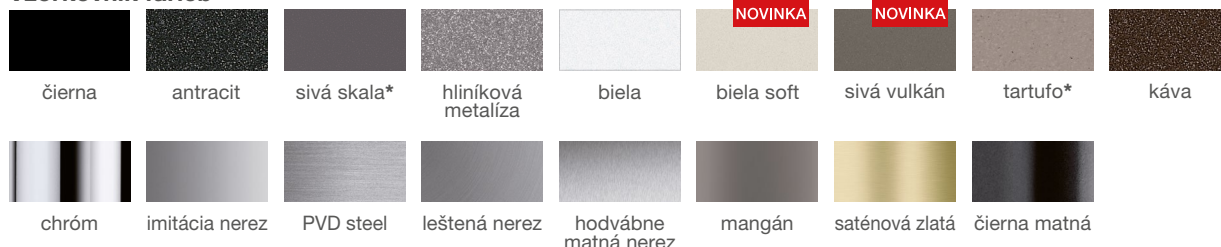

Elastické silikónové hlavice zabezpečujú ľahkú údržbu perlatóra.

Vďaka dlhším flexibilným prívodovým hadiciam je ľahšia montáž pri zložitejšom prístupe k ventilom vody.

Vzorkovník farieb

* Farba sivá skala a tartufo sú dostupné iba pri vybraných modeloch