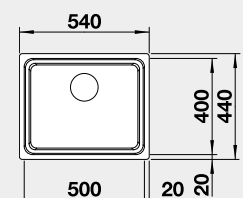

NEREZ IF – plochý okraj

BLANCO ANDANO 400-IF

Prevedenie

hodvábnny lesk
bez tiahla

Obj. číslo MOC s DPH Akciová cena

522 957 374-€ **315 €**

Výrez: 430 x 430 mm, R15
Hĺbka vaničky: 190 mm, R22

45 cm Rozmer skrinky

BLANCO ANDANO 450-IF

Prevedenie

hodvábnny lesk
bez tiahla

Obj. číslo MOC s DPH Akciová cena

522 961 396-€ **330 €**

Výrez: 480 x 430 mm, R15
Hĺbka vaničky: 190 mm, R22

50 cm Rozmer skrinky

BLANCO ANDANO 500-IF

Prevedenie

hodvábnny lesk
bez tiahla

Obj. číslo MOC s DPH Akciová cena

522 965 483-€ **400 €**

Výrez: 530 x 430 mm, R15
Hĺbka vaničky: 190 mm, R22

60 cm Rozmer skrinky

BLANCO ANDANO 700-IF

Prevedenie

hodvábnny lesk
bez tiahla

Obj. číslo MOC s DPH Akciová cena

522 969 548-€ **455 €**

Výrez: 730 x 430 mm, R15
Hĺbka vaničky: 190 mm, R22

80 cm Rozmer skrinky

BLANCO ANDANO 340/340-IF

Prevedenie

hodvábnny lesk
bez tiahla

Obj. číslo MOC s DPH Akciová cena

522 981 751-€ **625 €**

Výrez: 735 x 430 mm, R15
Hĺbka vaničky: 190/190 mm, R22

80 cm Rozmer skrinky

BLANCO ETAGON 500-IF – s posuvnými kofajničkami

Prevedenie

hodvábnny lesk
bez tiahla

Obj. číslo MOC s DPH Akciová cena

521 840 611-€ **510 €**

Výrez: 530 x 430 mm, R15
Hĺbka vaničky: 190 mm, R35/25

60 cm Rozmer skrinky