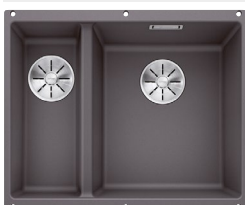

BLANCO SUBLINE 340/160-U – bez tiahla