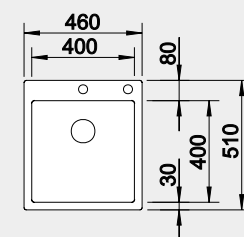

Obj. číslo MOC s DPH Akciová cena

45 cm Rozmer skrinky

Durinox®

s excentrickým ovládaním
PushControl

523 392 1138-€ **940 €**

IF – plochý okraj

Výrez: 440 x 490 mm, R10
Hĺbka vaničky: 190 mm

BLANCO CLARON 500-IF/A