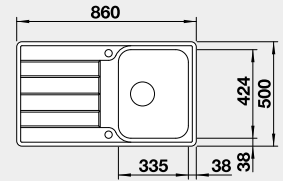

45 cm Rozmer skrinky

BLANCO CLASSIMO XL 6 S-IF

IF – plochý okraj

Prevedenie

leštená nerez

s excentrickým ovládaním
PushControl

Obj. číslo MOC s DPH Akciová cena

525 327 422 € **350 €**