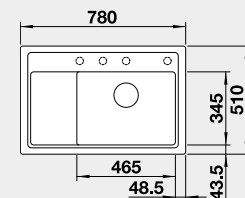

60 cm Rozmer skrinky