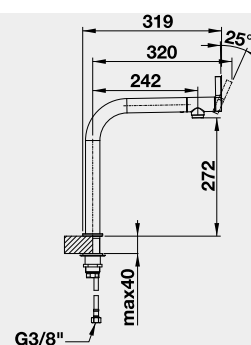

VONDA chróm

518 434

380-€ **315 €**

VONDA leštená nerez

518 435

555-€ **455 €**