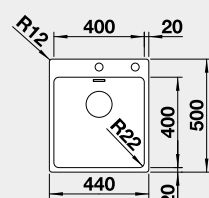

Prevedenie

hodvábnny lesk
s excentrickým ovládaním
PushControl

Obj. číslo MOC s DPH Akciová cena

525 244 502-€ **415 €**

Výrez: 430 x 490 mm, R15
Hĺbka vaničky: 190 mm, R22

45 cm Rozmer skrinky