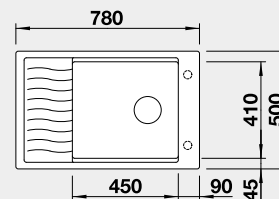

60 cm Rozmer skrinky