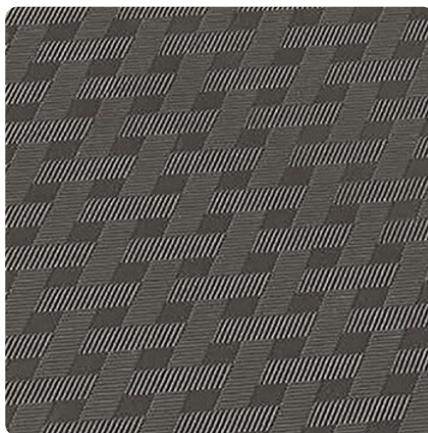

Detailný náhľad

Názov	Hodnota
Svetlosť	Tmavý
Druh dekoru	Štruktúra
Odtieň	sivá
Vzor	Abstrakné
Štruktúra povrchu	Carbon-Diamant