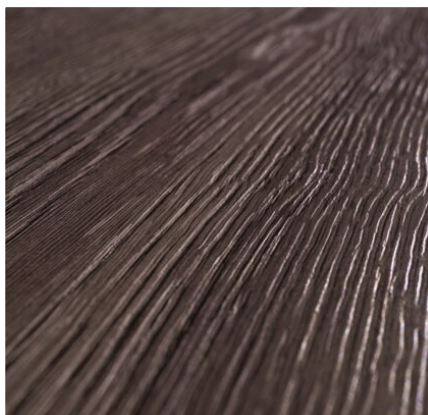

Povrch

Názov	Hodnota
Svetlosť	Stredný
Druh dekoru	Drevodekor
Drevina	Jednofarbné drevo
Odtieň	čierna
Vzor	Pozdĺžna
Pantone	3C2X
NCS	S9000-N
Farebný kód RAL	9005
Číslo dekoru	U999
Štruktúra povrchu	Matný

Produkty s týmto dekorom

DTD laminované

Lakovaná doska Egger PerfectSense Feelwood U999 TM28/ST28 Čierna

Viac informácií <http://www.jafholz.sk/decorfinder/U999-TM28-Cierna~d14111243>

Pri naskenovaní QR kódu sa dostanete priamo na stránku dekorov v Online-Shope.