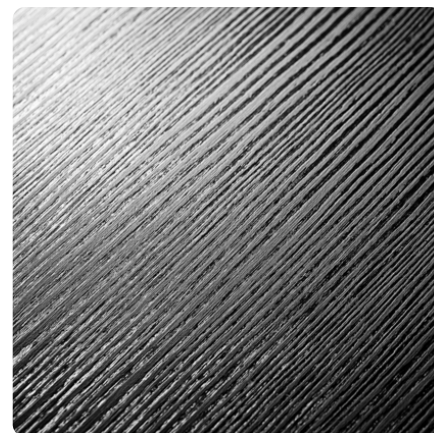

## K525 SN Blonde Surfside Ash

Číslo dekoru **K525**Výrobca, značka **Kronospan**

Náhľad na celú dosku

Detailný náhľad

Povrch

Názov	Hodnota
Svetlosť	<b>Stredný</b>
Druh dekoru	<b>Drevodekor</b>
Drevina	<b>Jaseň</b>
Vzor	<b>Pozdĺžna</b>
Číslo dekoru	<b>K525</b>