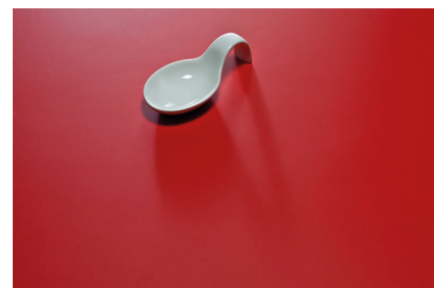

0836 RM Lagos

Číslo dekoru **0836**Výrobca, značka **Fundermax**

Náhľad na celú dosku

Detailný náhľad

Povrch

Názov	Hodnota
Svetlosť	Stredný
Druh dekoru	Kamenný
Vzor	Abstrakné
Číslo dekoru	0836
Štruktúra povrchu	RM kráľovský mat
Kamenný	Kameň

Výrobca, značka

Fundermax

Produkty s týmto dekorom

ABS hrany

ABS hrana Fundermax 0836 RM Lagos

Artiklové číslo

25009/0032

Šírka