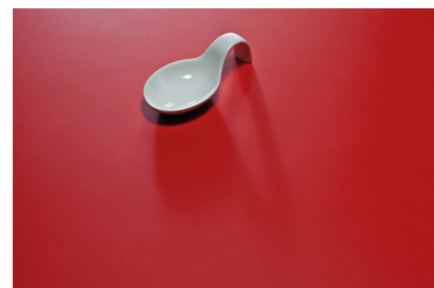

0836 RM Lagos

Číslo dekoru **0836**Výrobca, značka **Fundermax**

Náhľad na celú dosku

Detailný náhľad

Povrch

Názov	Hodnota
Svetlosť	Stredný
Druh dekoru	Kamenný
Vzor	Abstrakné
Číslo dekoru	0836
Kamenný	Kameň

Výrobca, značka

Fundermax

Produkty s týmto dekorom

ABS hrany

ABS hrana Fundermax 0836 RM Lagos

Artiklové číslo

25009/0032

Šírka