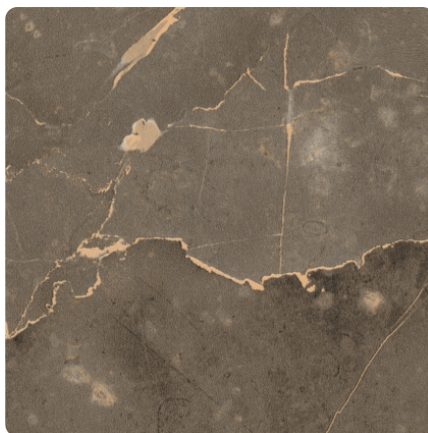

0670 RM Olivine

Číslo dekoru **0670**Výrobca, značka **Fundermax**

Náhľad na celú dosku

Detailný náhľad

Povrch

| Názov | Hodnota |
|-------------------|--------------------------|
| Svetlosť | Stredný |
| Druh dekoru | Kamenný |
| Vzor | Abstrakné |
| Číslo dekoru | 0670 |
| Štruktúra povrchu | FH jemná perlička |
| Kamenný | Kameň |

Výrobca, značka

Produkty s týmto dekorom

DTD laminované

Lamino DTDL Fundermax 0670 RM Olivine, oboustr. fólia

Artiklové číslo

13261/0670

Dĺžka

2800 mm