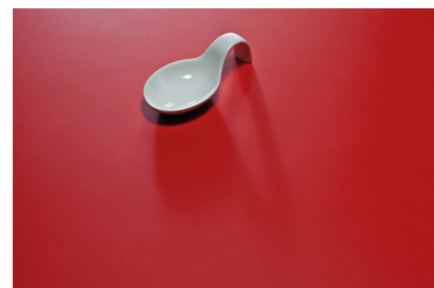

Názov	Hodnota
Svetlosť	Stredný
Druh dekoru	Kamenný
Vzor	Abstrakné
Číslo dekoru	0670
Kamenný	Kameň

Výrobca, značka

Fundermax

Produkty s týmto dekorom

ABS hrany

ABS hrana Fundermax 0670 RM Olivine

Artiklové číslo

25337/0021

Šírka

23 mm

Viac informácií <http://www.jafholz.sk/decorfunder/0670-RM-Olivine~d15210668>

Pri naskenovaní QR kódu sa dostanete priamo na stránku dekorov v Online-Shope.