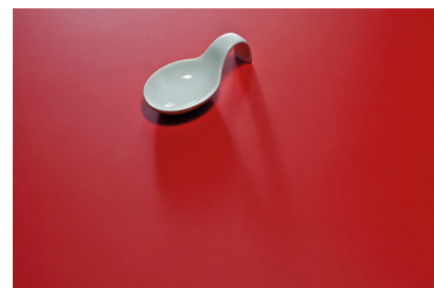

0670 RM Olivine

Číslo dekoru **0670**Výrobca, značka **Fundermax**

Náhľad na celú dosku

Detailný náhľad

Povrch

Názov	Hodnota
Svetlosť	Stredný
Druh dekoru	Kamenný
Vzor	Abstrakné
Číslo dekoru	0670
Štruktúra povrchu	RM kráľovský mat
Kamenný	Kameň

Výrobca, značka

Fundermax

Produkty s týmto dekorom

ABS hrany

ABS hrana Fundermax 0670 RM Olivine

Artiklové číslo

25337/0021

Šírka