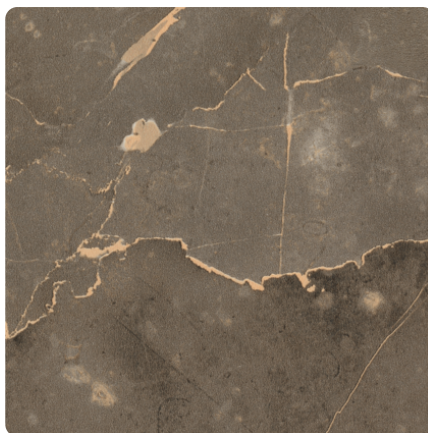

0670 RM Olivine

Číslo dekoru **0670**Výrobca, značka **Fundermax**

Náhľad na celú dosku

Detailný náhľad

Povrch

Názov	Hodnota
Svetlosť	Stredný
Druh dekoru	Kamenný
Vzor	Abstrakné
Číslo dekoru	0670
Štruktúra povrchu	RM kráľovský mat
Kamenný	Kameň

Výrobca, značka

Fundermax

Produkty s týmto dekorom

ABS hrany

ABS hrana Fundermax 0670 RM Olivine

Artiklové číslo

25337/0021

Šírka