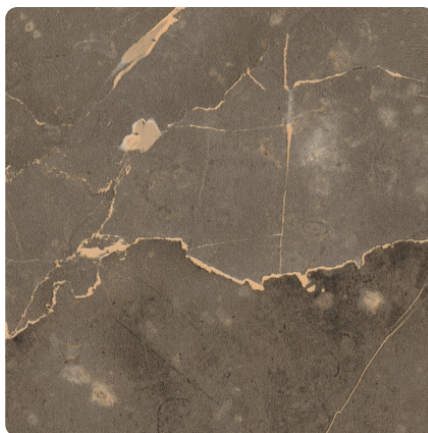

0670 RM Olivine

Číslo dekoru **0670**Výrobca, značka **Fundermax**

Náhľad na celú dosku

Detailný náhľad

Povrch

Názov	Hodnota
Svetlosť	Stredný
Druh dekoru	Kamenný
Vzor	Abstrakné
Číslo dekoru	0670
Kamenný	Kameň

Výrobca, značka

Fundermax

Produkty s týmto dekorom

ABS hrany

ABS hrana Fundermax 0670 RM Olivine

Artiklové číslo

25337/0021

Šírka