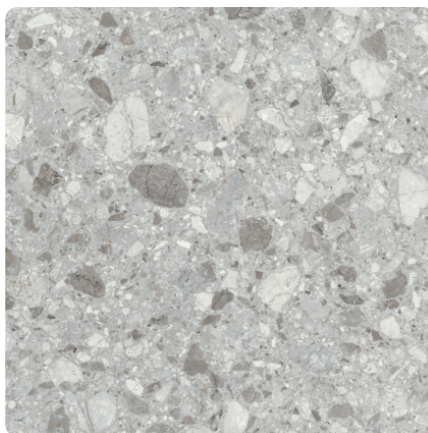

## 0833 RM Rezzato

Číslo dekoru **0833**Výrobca, značka **Fundermax**

Náhľad na celú dosku

Detailný náhľad

Povrch

Názov	Hodnota
Svetlosť	<b>Stredný</b>
Druh dekoru	<b>Kamenný</b>
Vzor	<b>Abstrakné</b>
Číslo dekoru	<b>0833</b>
Štruktúra povrchu	<b>RM kráľovský mat</b>
Kamenný	<b>Kameň</b>