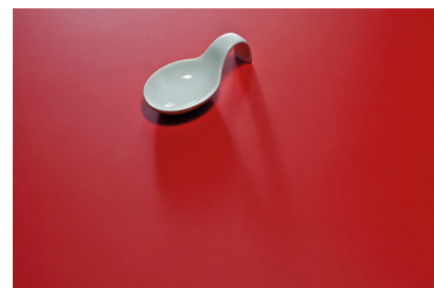

## 0833 RM Rezzato

Číslo dekoru **0833**Výrobca, značka **Fundermax**

Náhľad na celú dosku

Detailný náhľad

Povrch

Názov	Hodnota
Svetlosť	<b>Stredný</b>
Druh dekoru	<b>Kamenný</b>
Vzor	<b>Abstrakné</b>
Číslo dekoru	<b>0833</b>
Štruktúra povrchu	<b>RM kráľovský mat</b>
Kamenný	<b>Kameň</b>