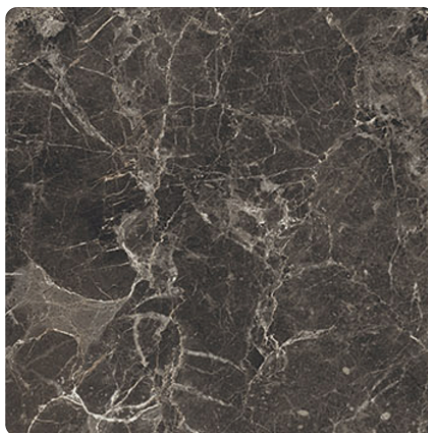

K553 SU Galaxus

Číslo dekoru **K553**Výrobca, značka **Kronospan**

Náhľad na celú dosku

Detailný náhľad

Povrch

Názov	Hodnota
Svetlosť	Tmavý
Druh dekoru	Kamenný
Vzor	Abstrakné
Číslo dekoru	K553
Štruktúra povrchu	Matný
Štruktúra povrchu	SU SU Super Matt
Kamenný	Kameň

Kompaktná doska Slim Line Interior, K553 SU Galaxus, čierne jadro

Artiklové číslo

23616/0553

Hrúbka

12 mm

Kompaktná doska Slim Line Interior, K553 SU Galaxus, čierne jadro

Artiklové číslo

23476/0553