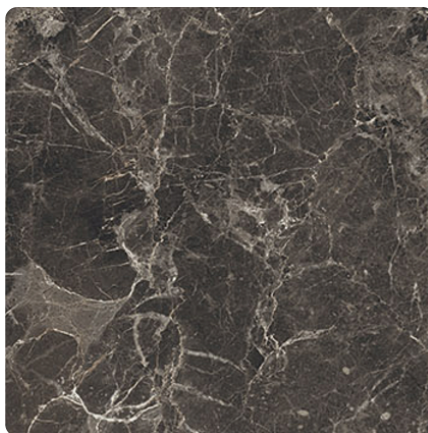

K553 SU Galaxus

Číslo dekoru **K553**Výrobca, značka **Kronospan**

Náhľad na celú dosku

Detailný náhľad

Povrch

Názov	Hodnota
Svetlosť	Tmavý
Druh dekoru	Kamenný
Vzor	Abstrakné
Číslo dekoru	K553
Štruktúra povrchu	Matný
Štruktúra povrchu	SU Super Matt
Kamenný	Kameň

Kompaktná doska Slim Line Interior, K553 SU Galaxus, čierne jadro

Artiklové číslo

23476/0553

Hrúbka

12 mm

Kompaktná doska Slim Line Interior, K553 SU Galaxus, čierne jadro

Artiklové číslo

23616/0553