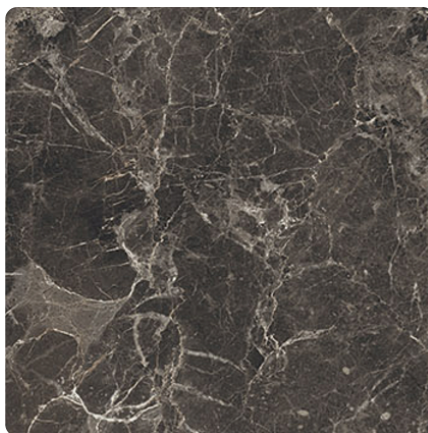

K553 SU Galaxus

Číslo dekoru **K553**Výrobca, značka **Kronospan**

Náhľad na celú dosku

Detailný náhľad

Povrch

Názov	Hodnota
Svetlosť	Tmavý
Druh dekoru	Kamenný
Vzor	Abstrakné
Číslo dekoru	K553
Štruktúra povrchu	Matný
Štruktúra povrchu	SU SU Super Matt
Kamenný	Kameň

Kompaktná doska Slim Line Interior, K553 SU Galaxus, čierne jadro

Artiklové číslo

23476/0553

Hrúbka

12 mm

Kompaktná doska Slim Line Interior, K553 SU Galaxus, čierne jadro

Artiklové číslo

23616/0553