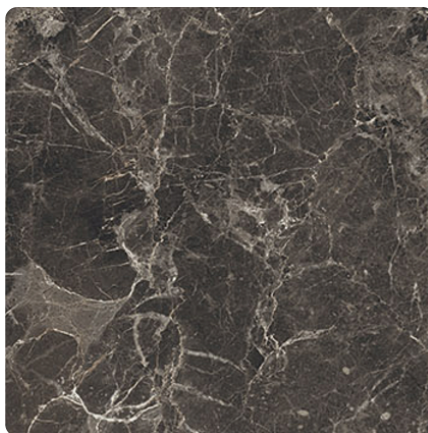

K553 SU Galaxus

Číslo dekoru **K553**Výrobca, značka **Kronospan**

Náhľad na celú dosku

Detailný náhľad

Povrch

Názov	Hodnota
Svetlosť	Tmavý
Druh dekoru	Kamenný
Vzor	Abstrakné
Číslo dekoru	K553
Štruktúra povrchu	Matný
Kamenný	Kameň

Výrobca, značka

Produkty s týmto dekorom

Interiérové

Kompaktná doska Slim Line Interior, K553 SU Galaxus, čierne jadro

Artiklové číslo

23616/0553

Hrúbka

12 mm

Viac informácií <http://www.jafholz.sk/decorfinder/K553-SU-Galaxus~d15329255>

Pri naskenovaní QR kódu sa dostanete priamo na stránku dekorov v Online-Shope.

Kompaktná doska Slim Line Interior, K553 SU Galaxus, čierne jadro