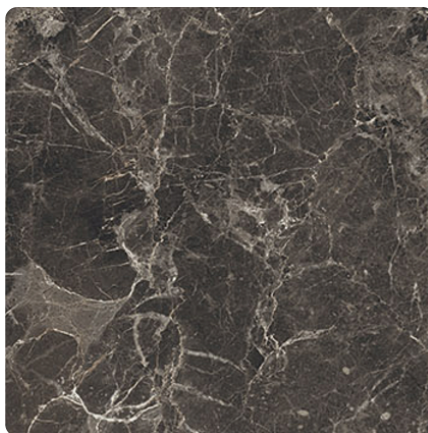

K553 SU Galaxus

Číslo dekoru **K553**Výrobca, značka **Kronospan**

Náhľad na celú dosku

Detailný náhľad

Povrch

Názov	Hodnota
Svetlosť	Tmavý
Druh dekoru	Kamenný
Vzor	Abstrakné
Číslo dekoru	K553
Štruktúra povrchu	Matný
Štruktúra povrchu	SU Super Matt
Kamenný	Kameň

Kompaktná doska Slim Line Interior, K553 SU Galaxus, čierne jadro

Artiklové číslo

23616/0553

Hrúbka

12 mm

Kompaktná doska Slim Line Interior, K553 SU Galaxus, čierne jadro

Artiklové číslo

23476/0553