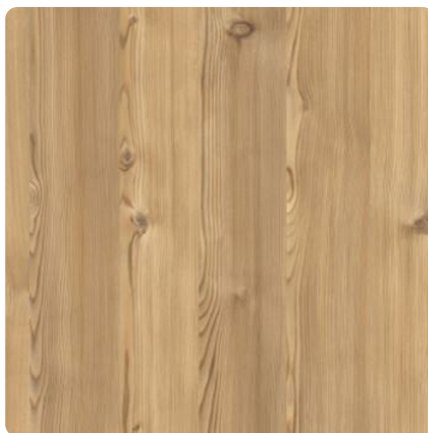

## 0914 NI Brown Lakeside Larch

Číslo dekoru **0914**Výrobca, značka **Fundermax**

Náhľad na celú dosku

Detailný náhľad

Povrch

Názov	Hodnota
Svetlosť	<b>Stredný</b>
Druh dekoru	<b>Drevodekor</b>
Drevina	<b>Smrekovec</b>
Vzor	<b>Pozdĺžna</b>
Číslo dekoru	<b>0914</b>
Štruktúra povrchu	<b>NI Nice</b>