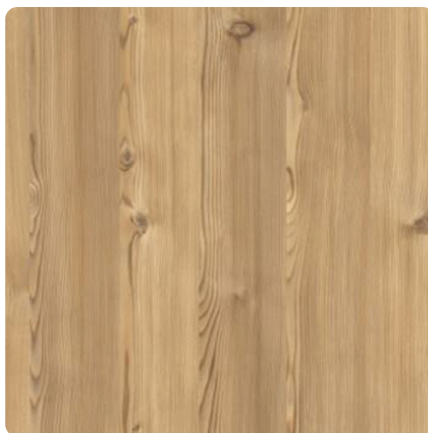

0914 NI Brown Lakeside Larch

Číslo dekoru **0914**Výrobca, značka **Fundermax**

Náhľad na celú dosku

Detailný náhľad

Povrch

Názov	Hodnota
Svetlosť	Stredný
Druh dekoru	Drevodekor
Drevina	Smrekovec
Vzor	Pozdĺžna
Číslo dekoru	0914

Výrobca, značka

Produkty s týmto dekorom

ABS hrany

ABS hrana Fundermax 0914 NI Brown Lakeside Larch

Artiklové číslo

25345/0047

Šírka

23 mm