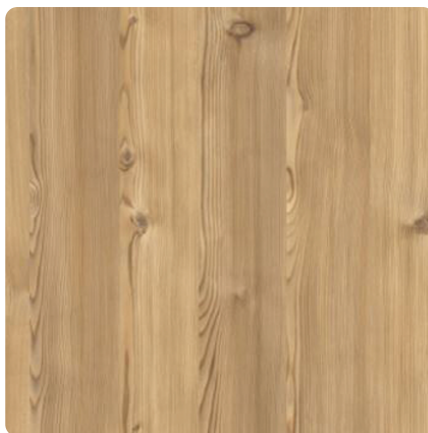

## 0914 NI Brown Lakeside Larch

Číslo dekoru **0914**Výrobca, značka **Fundermax**

Náhľad na celú dosku

Detailný náhľad

Povrch

Názov	Hodnota
Svetlosť	<b>Stredný</b>
Druh dekoru	<b>Drevodekor</b>
Drevina	<b>Smrekovec</b>
Vzor	<b>Pozdĺžna</b>
Číslo dekoru	<b>0914</b>