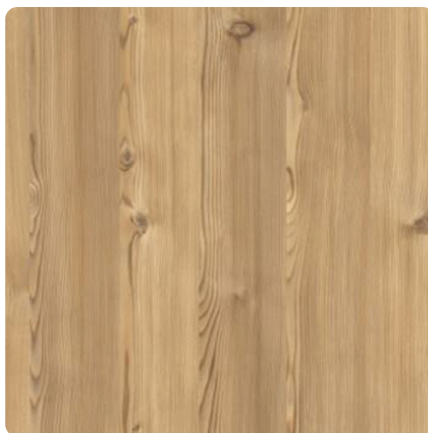

0914 NI Brown Lakeside Larch

Číslo dekoru **0914**Výrobca, značka **Fundermax**

Náhľad na celú dosku

Detailný náhľad

Povrch

Názov	Hodnota
Svetlosť	Stredný
Druh dekoru	Drevodekor
Drevina	Smrekovec
Vzor	Pozdĺžna
Číslo dekoru	0914
Štruktúra povrchu	NI Nice

Výrobca, značka

Produkty s týmto dekorom

ABS hrany

ABS hrana Fundermax 0914 NI Brown Lakeside Larch

Artiklové číslo

25345/0047

Šírka

23 mm