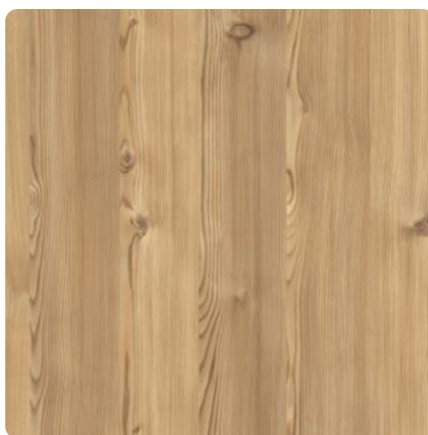

## 0914 NI Brown Lakeside Larch

Číslo dekoru **0914**Výrobca, značka **Fundermax**

Náhľad na celú dosku

Detailný náhľad

Povrch

Názov	Hodnota
Svetlosť	<b>Stredný</b>
Druh dekoru	<b>Drevodekor</b>
Drevina	<b>Smrekovec</b>
Vzor	<b>Pozdĺžna</b>
Číslo dekoru	<b>0914</b>
Štruktúra povrchu	<b>NI Nice</b>