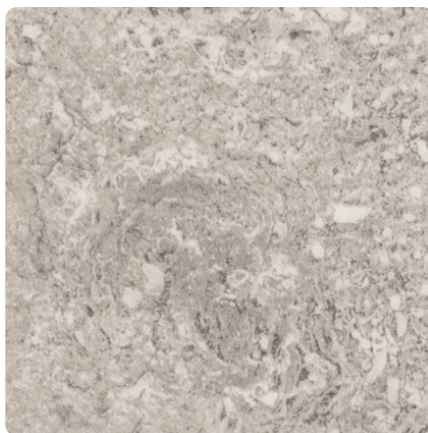

## F052 ST75 Travertin Calais

Číslo dekoru **F052**Výrobca, značka **EGGER**

Náhľad na celú dosku

Detailný náhľad

Povrch

Názov	Hodnota
Svetlosť	<b>Stredný</b>
Druh dekoru	<b>Kamenný</b>
Vzor	<b>Abstrakné</b>
Číslo dekoru	<b>F052</b>
Kamenný	<b>Kameň</b>