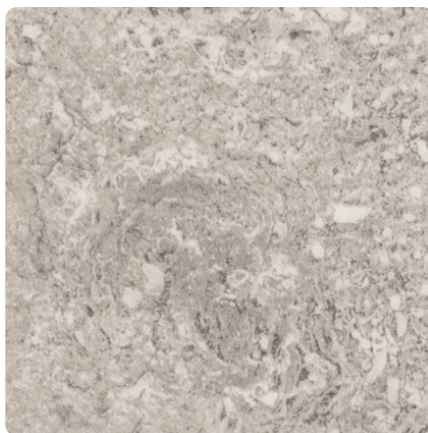

F052 ST75 Travertin Calais

Číslo dekoru **F052**Výrobca, značka **EGGER**

Náhľad na celú dosku

Detailný náhľad

Povrch

Názov	Hodnota
Svetlosť	Stredný
Druh dekoru	Kamenný
Vzor	Abstrakné
Číslo dekoru	F052
Štruktúra povrchu	ST75 Mineral Satin
Kamenný	Kameň

Výrobca, značka

Produkty s týmto dekorom

Laminátové pracovné dosky

Tesniaca lišta WAP FINO Egger F052 ST75 Travertin Calais

Artiklové číslo

67396/0052

Hrúbka

25 mm

Dĺžka

4100 mm

Viac informácií <http://www.jafholz.sk/decorfinder/F052-ST75-Travertin-Calais~d15976645>

Pri naskenovaní QR kódu sa dostanete priamo na stránku dekorov v Online-Shope.

Pracovná doska Egger, prof. 300/3, F052 ST75 Travertin Calais