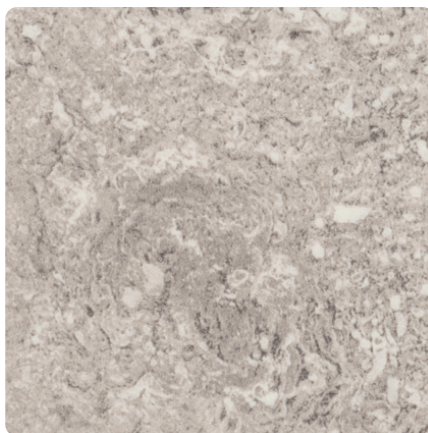

F052 ST75 Travertin Calais

Číslo dekoru **F052**Výrobca, značka **EGGER**

Náhľad na celú dosku

Detailný náhľad

Povrch

| Názov | Hodnota |
|-------------------|---------------------------|
| Svetlosť | Stredný |
| Druh dekoru | Kamenný |
| Vzor | Abstrakné |
| Číslo dekoru | F052 |
| Štruktúra povrchu | ST75 Mineral Satin |
| Kamenný | Kameň |

Výrobca, značka

Produkty s týmto dekorom

Laminátové pracovné dosky

Tesniaca lišta WAP FINO Egger F052 ST75 Travertin Calais

Artiklové číslo

67396/0052

Hrúbka

25 mm

Dĺžka

4100 mm

Viac informácií <http://www.jafholz.sk/decorfinder/F052-ST75-Travertin-Calais~d15976645>

Pri naskenovaní QR kódu sa dostanete priamo na stránku dekorov v Online-Shope.

Pracovná doska Egger, prof. 300/3, F052 ST75 Travertin Calais