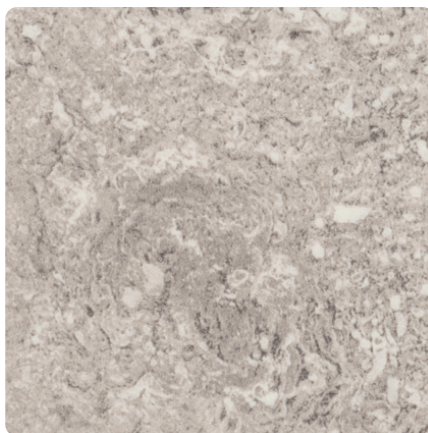

## F052 ST75 Travertin Calais

Číslo dekoru **F052**Výrobca, značka **EGGER**

Náhľad na celú dosku

Detailný náhľad

Povrch

Názov	Hodnota
Svetlosť	<b>Stredný</b>
Druh dekoru	<b>Kamenný</b>
Vzor	<b>Abstrakné</b>
Číslo dekoru	<b>F052</b>
Štruktúra povrchu	<b>ST75 Mineral Satin</b>
Kamenný	<b>Kameň</b>