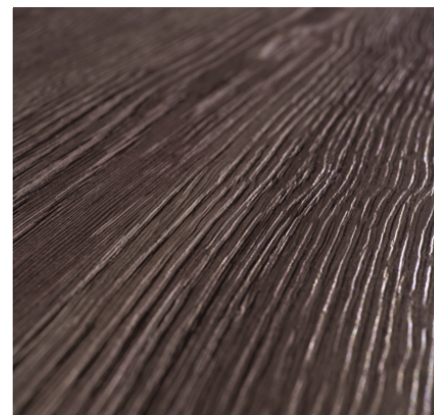

H3325 ST28 Dub Gladstone tabakový

Číslo dekoru **H3325**Výrobca, značka **EGGER**

Náhľad na celú dosku

Detailný náhľad

Povrch

Názov	Hodnota
Svetlosť	Tmavý
Druh dekoru	Drevodekor
Drevina	Dub
Vzor	Pozdĺžna
Číslo dekoru	H3325
Štruktúra povrchu	ST28 Feelwood Nature

Výrobca, značka

Produkty s týmto dekorom

ABS hrany

ABS hrana Egger H3325 ST28 Dub Gladstone tabakový

Artiklové číslo

24548/3325

Šírka

43 mm