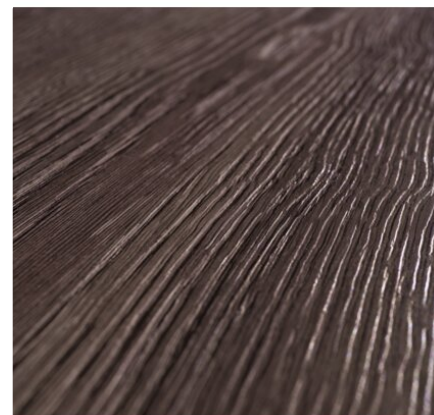

H3325 ST28 Dub Gladstone tabakový

Číslo dekoru **H3325**Výrobca, značka **EGGER**

Náhľad na celú dosku

Detailný náhľad

Povrch

| Názov | Hodnota |
|-------------------|-----------------------------|
| Svetlosť | Tmavý |
| Druh dekoru | Drevodekor |
| Drevina | Dub |
| Vzor | Pozdĺžna |
| Číslo dekoru | H3325 |
| Štruktúra povrchu | ST28 Feelwood Nature |

Výrobca, značka

Produkty s týmto dekorom

ABS hrany

ABS hrana Egger H3325 ST28 Dub Gladstone tabakový

Artiklové číslo

24744/3325

Šírka

23 mm

Viac informácií <http://www.jafholz.sk/decorfinder/H3325-ST28-Dub-Gladstone-tabakovy~d1797301>

Pri naskenovaní QR kódu sa dostanete priamo na stránku dekorov v Online-Shope.

ABS hrana Egger H3325 ST28 Dub Gladstone tabakový