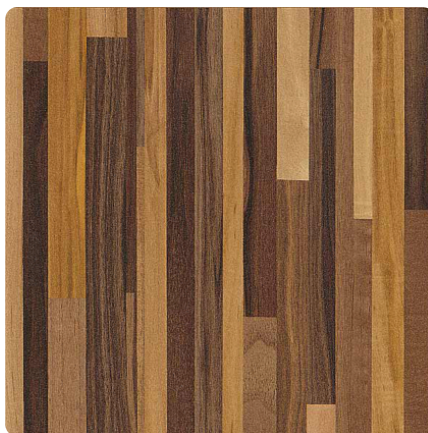

H2572 ST9 Woodstock

Číslo dekoru **H2572**Výrobca, značka **EGGER**

Náhľad na celú dosku

Detailný náhľad

Povrch

Názov	Hodnota
Svetlosť	Stredný
Druh dekoru	Drevodekor
Drevina	Štruktúra dreva
Vzor	Pozdĺžna
Číslo dekoru	H2572
Štruktúra povrchu	Matný
Štruktúra povrchu	ST9 Smoothtouch Matt

Zásteny

Zástena Egger H2572 ST9 Woodstock / H045 ST15 Parketka prírodná svetlá / výbehový dekor

Artiklové číslo	Hrúbka	Dĺžka
50252/0045	15 mm	4100 mm

Viac informácií <http://www.jafholz.sk/decorfinder/H2572-ST9-Woodstock-d1797429>