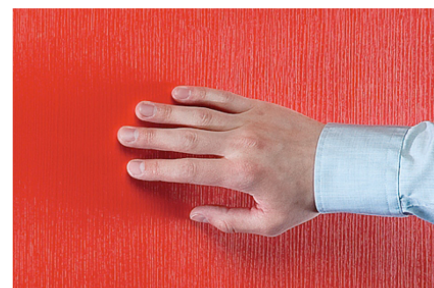

Názov	Hodnota
Svetlosť	Stredný
Druh dekoru	Drevodekor
Drevina	Smrek
Vzor	Pozdĺžna
Číslo dekoru	0920
Štruktúra povrchu	SU Štruktúra

Výrobca, značka

Produkty s týmto dekorom

DTD laminované

Lamino DTDL Fundermax 0920 SU Natural Silver Fir

Viac informácií <http://www.jafholz.sk/decorfunder/0920-SU-Natural-Silver-Fir-d1798029>

Pri naskenovaní QR kódu sa dostanete priamo na stránku dekorov v Online-Shope.