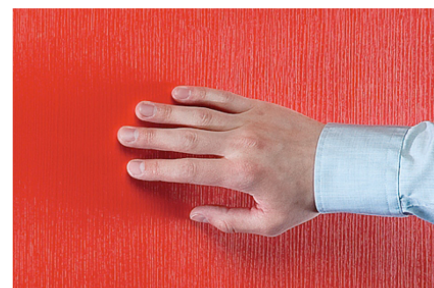

0877 SU Light Sawcut Oak

Číslo dekoru **0877**Výrobca, značka **Fundermax**

Náhľad na celú dosku

Detailný náhľad

Povrch

Názov	Hodnota
Svetlosť	Svetlý
Druh dekoru	Drevodekor
Drevina	Dub
Vzor	Pozdĺžna
Číslo dekoru	0877
Štruktúra povrchu	SU Štruktúra