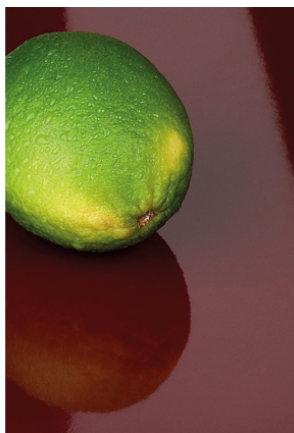

0075 SG Dark Grey

Číslo dekoru **0075**Výrobca, značka **Fundermax**

Detailný náhľad

Povrch

Názov	Hodnota
Svetlosť	Tmavý
Druh dekoru	Uni farby
Odtieň	sivá
Vzor	Uni farby
NCS	S5000-N
Farebný kód RAL	7037
Číslo dekoru	0075
Štruktúra povrchu	Lesklý
Štruktúra povrchu	SG zrkadlový lesk