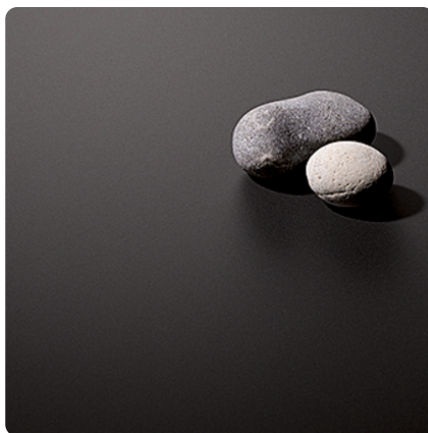

U702 PM Kašmírovo sivá

Číslo dekoru **U702**Výrobca, značka **EGGER PerfectSense**

Detailný náhľad

Povrch

Názov	Hodnota
Svetlosť	Stredný
Druh dekoru	Uni farby
Odtieň	Béžová
Vzor	Uni farby
NCS	S2002-Y50R
Číslo dekoru	U702
Štruktúra povrchu	Matný
Štruktúra povrchu	PM hlboký mat / PerfectSense

Produkty s týmto dekorom

ABS hrany

ABS hrana Egger U702 PM Kašmírovo sivá

Artiklové číslo

24733/0702

Šírka

23 mm

Viac informácií <http://www.jafholz.sk/decorfinder/U702-PM-Kasmirovo-siva-d2342816>