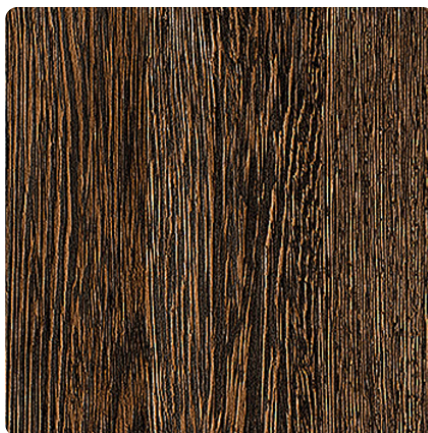

## 7648 SN Vintage Wenge

Číslo dekoru **7648**Výrobca, značka **Kronospan**

Náhľad na celú dosku

Detailný náhľad

Povrch

Názov	Hodnota
Svetlosť	<b>Stredný</b>
Druh dekoru	<b>Drevodekor</b>
Drevina	<b>Wenge</b>
Vzor	<b>Pozdĺžna</b>
Číslo dekoru	<b>7648</b>
Štruktúra povrchu	<b>SN SN Super Natural</b>