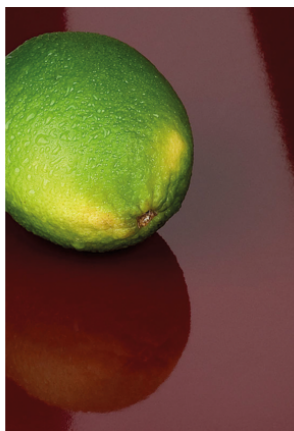

## 0085 SG White (Biela)

Číslo dekoru **0085**Výrobca, značka **Fundermax**

Detailný náhľad

Povrch

Názov	Hodnota
Svetlosť	<b>Svetlý</b>
Druh dekoru	<b>Uni farby</b>
Odtieň	<b>Biela</b>
Vzor	<b>Uni farby</b>
NCS	<b>S0502-G50Y</b>
Farebný kód RAL	<b>9010</b>
Číslo dekoru	<b>0085</b>
Štruktúra povrchu	<b>Lesklý</b>
Štruktúra povrchu	<b>SG zrkadlový lesk</b>