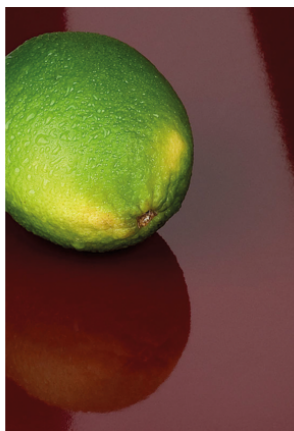

0085 SG White (Biela)

Číslo dekoru **0085**Výrobca, značka **Fundermax**

Detailný náhľad

Povrch

Názov	Hodnota
Svetlosť	Svetlý
Druh dekoru	Uni farby
Odtieň	Biela
Vzor	Uni farby
NCS	S0502-G50Y
Farebný kód RAL	9010
Číslo dekoru	0085
Štruktúra povrchu	Lesklý
Štruktúra povrchu	SG zrkadlový lesk