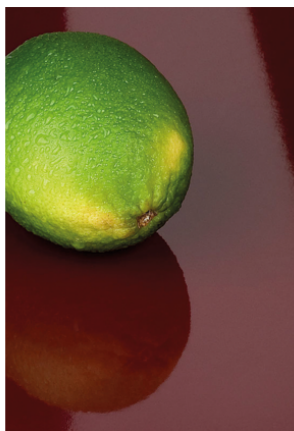

0085 SG White (Biela)

Číslo dekoru **0085**Výrobca, značka **Fundermax**

Detailný náhľad

Povrch

Názov	Hodnota
Svetlosť	Svetlý
Druh dekoru	Uni farby
Odtieň	Biela
Vzor	Uni farby
NCS	S0502-G50Y
Farebný kód RAL	9010
Číslo dekoru	0085
Štruktúra povrchu	Lesklý
Štruktúra povrchu	SG zrkadlový lesk