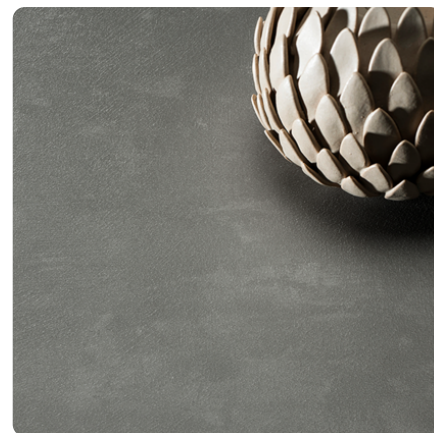

0415 GA Monte

Číslo dekoru **0415**Výrobca, značka **Fundermax**

Náhľad na celú dosku

Detailný náhľad

Povrch

Názov	Hodnota
Svetlosť	Svetlý
Druh dekoru	Drevodekor
Drevina	Borovica
Vzor	Pozdĺžna
Číslo dekoru	0415
Štruktúra povrchu	GA Grafica