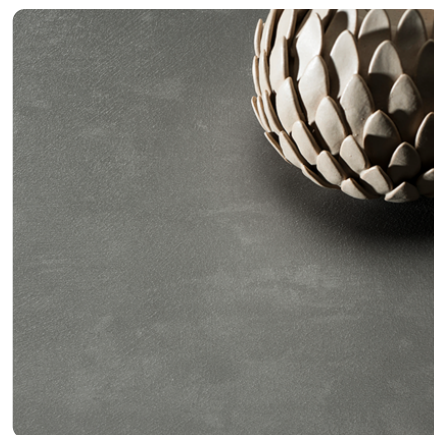

0415 GA Monte

Číslo dekoru **0415**Výrobca, značka **Fundermax**

Náhľad na celú dosku

Detailný náhľad

Povrch

Názov	Hodnota
Svetlosť	Svetlý
Druh dekoru	Drevodekor
Drevina	Borovica
Vzor	Pozdĺžna
Číslo dekoru	0415
Štruktúra povrchu	GA Grafica