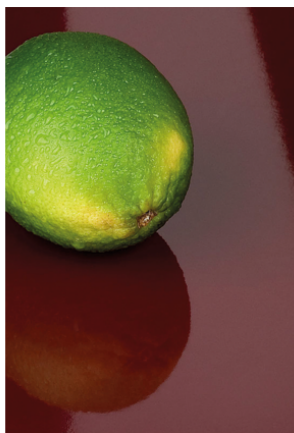

## 0725 SG Yellowish Green

Číslo dekoru **0725**Výrobca, značka **Fundermax**

Detailný náhľad

Povrch

Názov	Hodnota
Svetlosť	<b>Svetlý</b>
Druh dekoru	<b>Uni farby</b>
Odtieň	<b>Zelená</b>
Vzor	<b>Uni farby</b>
NCS	<b>S1060-G60Y</b>
Číslo dekoru	<b>0725</b>
Štruktúra povrchu	<b>Lesklý</b>
Štruktúra povrchu	<b>SG zrkadlový lesk</b>