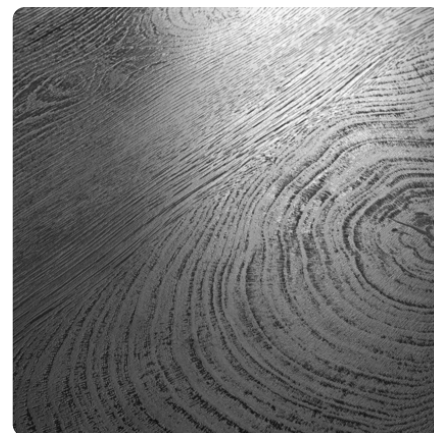

K5414 RO Dub ENDgrain klasik

Číslo dekoru **K5414**Výrobca, značka **TREND COLLECTION**

Náhľad na celú dosku

Detailný náhľad

Povrch

Názov	Hodnota
Svetlosť	Stredný
Druh dekoru	Drevodekor
Drevina	Dub
Vzor	Pozdĺžna
Číslo dekoru	K5414
Štruktúra povrchu	RO synchronopór ENDgrain

Výrobca, značka

Produkty s týmto dekorom

DTD laminované

Lamino DTDL TREND COLLECTION Kaindl K5414 RO Dub ENDgrain klasik

Artiklové číslo

13846/5414

Dĺžka

2800 mm

Šírka

2070 mm

Viac informácií <http://www.jafholz.sk/decorfnder/K5414-RO-Dub-ENDgrain-klasik-d2836872>

Pri naskenovaní QR kódu sa dostanete priamo na stránku dekorov v Online-Shope.

Lamino DTDL TREND COLLECTION Kaindl K5414 RO Dub ENDgrain klasik