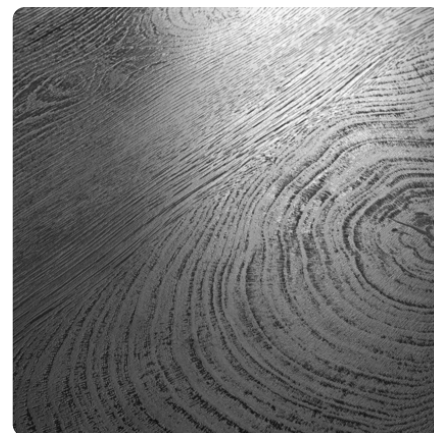

K5414 RO Dub ENDgrain klasik

Číslo dekoru **K5414**Výrobca, značka **TREND COLLECTION**

Náhľad na celú dosku

Detailný náhľad

Povrch

Názov	Hodnota
Svetlosť	Stredný
Druh dekoru	Drevodekor
Drevina	Dub
Vzor	Pozdĺžna
Číslo dekoru	K5414
Štruktúra povrchu	RO Synchronpór ENDgrain

Výrobca, značka

Produkty s týmto dekorom

DTD laminované

Lamino DTDL TREND COLLECTION Kaindl K5414 RO Dub ENDgrain klasik

Artiklové číslo

13846/5414

Dĺžka

2800 mm

Šírka

2070 mm

Viac informácií <http://www.jafholz.sk/decorfinder/K5414-RO-Dub-ENDgrain-klasik-d2836872>

Pri naskenovaní QR kódu sa dostanete priamo na stránku dekorov v Online-Shope.

Lamino DTDL TREND COLLECTION Kaindl K5414 RO Dub ENDgrain klasik