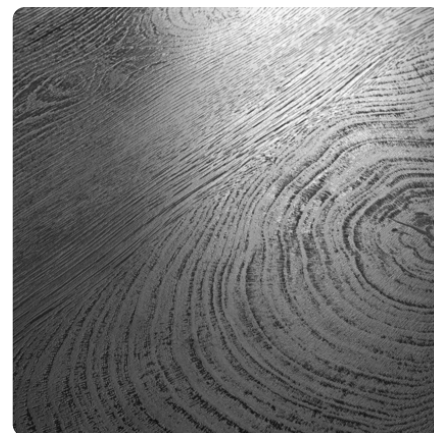

## K5414 RO Dub ENDgrain klasik

Číslo dekoru **K5414**Výrobca, značka **TREND COLLECTION**

Náhľad na celú dosku

Detailný náhľad

Povrch

Názov	Hodnota
Svetlosť	<b>Stredný</b>
Druh dekoru	<b>Drevodekor</b>
Drevina	<b>Dub</b>
Vzor	<b>Pozdĺžna</b>
Číslo dekoru	<b>K5414</b>
Štruktúra povrchu	<b>RO Synchronpór ENDgrain</b>