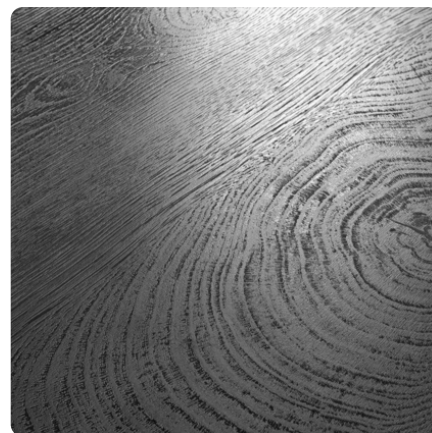

K5414 RO Dub ENDgrain klasik

Číslo dekoru **K5414**Výrobca, značka **TREND COLLECTION**

Náhľad na celú dosku

Detailný náhľad

Povrch

Názov	Hodnota
Svetlosť	Stredný
Druh dekoru	Drevodekor
Drevina	Dub
Vzor	Pozdĺžna
Číslo dekoru	K5414
Štruktúra povrchu	RO Synchronpór ENDgrain

Výrobca, značka

Produkty s týmto dekorom

DTD laminované

Lamino DTDL TREND COLLECTION Kaindl K5414 RO Dub ENDgrain klasik

Artiklové číslo

13846/5414

Dĺžka

2800 mm

Šírka

2070 mm

Viac informácií <http://www.jafholz.sk/decorfinder/K5414-RO-Dub-ENDgrain-klasik-d2836872>

Pri naskenovaní QR kódu sa dostanete priamo na stránku dekorov v Online-Shope.

Lamino DTDL TREND COLLECTION Kaindl K5414 RO Dub ENDgrain klasik