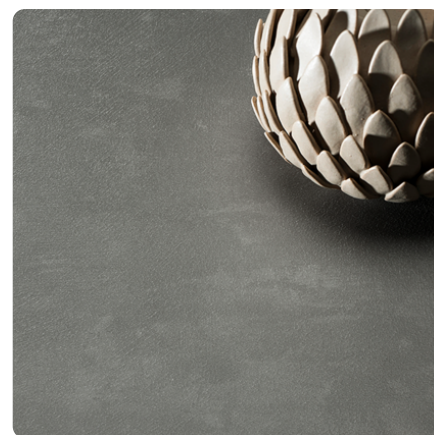

## 0565 GA Polaris

Číslo dekoru **0565**Výrobca, značka **Fundermax**

Náhľad na celú dosku

Detailný náhľad

Povrch

Názov	Hodnota
Svetlosť	<b>Svetlý</b>
Druh dekoru	<b>Kamenný</b>
Vzor	<b>Pozdĺžna</b>
Číslo dekoru	<b>0565</b>
Štruktúra povrchu	<b>GA Grafica</b>
Kamenný	<b>Kameň</b>