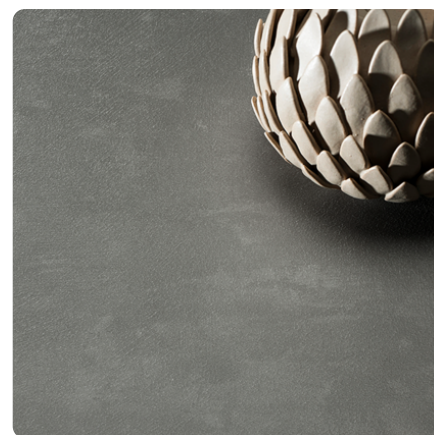

0565 GA Polaris

Číslo dekoru **0565**Výrobca, značka **Fundermax**

Náhľad na celú dosku

Detailný náhľad

Povrch

Názov	Hodnota
Svetlosť	Svetlý
Druh dekoru	Kamenný
Vzor	Pozdĺžna
Číslo dekoru	0565
Štruktúra povrchu	GA Grafica
Kamenný	Kameň