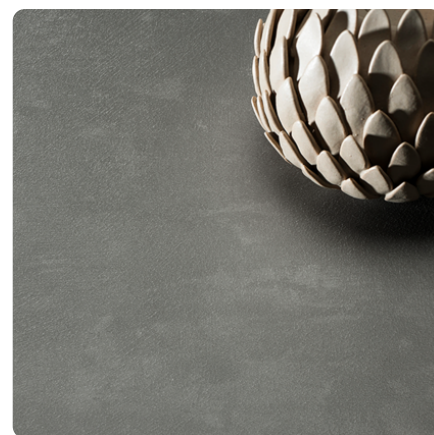

0565 GA Polaris

Číslo dekoru **0565**Výrobca, značka **Fundermax**

Náhľad na celú dosku

Detailný náhľad

Povrch

Názov	Hodnota
Svetlosť	Svetlý
Druh dekoru	Kamenný
Vzor	Pozdĺžna
Číslo dekoru	0565
Štruktúra povrchu	GA Grafica
Kamenný	Kameň

Výrobca, značka

Produkty s týmto dekorom

ABS hrany

ABS hrana Fundermax 0565 GA Polaris

Artiklové číslo

29901/4000

Šírka

42 mm