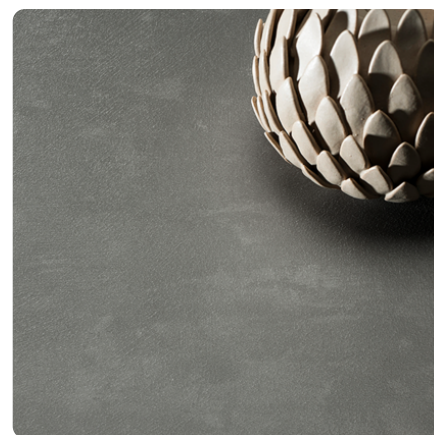

0565 GA Polaris

Číslo dekoru **0565**Výrobca, značka **Fundermax**

Náhľad na celú dosku

Detailný náhľad

Povrch

Názov	Hodnota
Svetlosť	Svetlý
Druh dekoru	Kamenný
Vzor	Pozdĺžna
Číslo dekoru	0565
Štruktúra povrchu	GA Grafica
Kamenný	Kameň

Výrobca, značka

Produkty s týmto dekorom

ABS hrany

ABS hrana Fundermax 0565 GA Polaris

Artiklové číslo

29901/4000

Šírka

42 mm