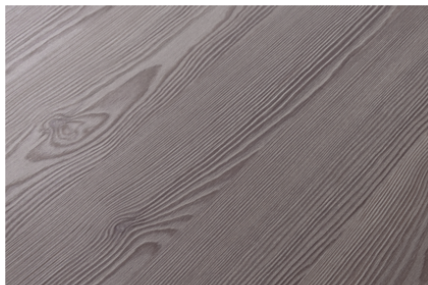

U998 ST38 Shadow Black

Číslo dekoru **U998**Výrobca, značka **EGGER**

Detailný náhľad

Povrch

Názov	Hodnota
Svetlosť	Tmavý
Druh dekoru	Uni farby
Odtieň	čierna
Vzor	Pozdĺžna
Číslo dekoru	U998

Výrobca, značka

Produkty s týmto dekorom

ABS hrany

ABS hrana Egger U998 ST38 Shadow Black

Artiklové číslo

24551/0998

Šírka

43 mm

Viac informácií <http://www.jafholz.sk/decorfinder/U998-ST38-Shadow-Black-d6583166>