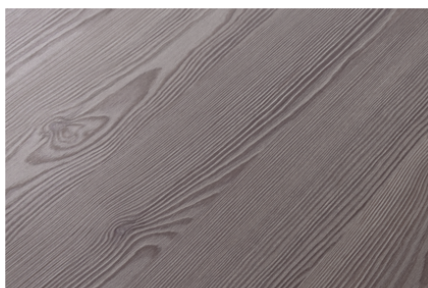

## U998 ST38 Shadow Black

Číslo dekoru **U998**Výrobca, značka **EGGER**

Detailný náhľad

Povrch

Názov	Hodnota
Svetlosť	<b>Tmavý</b>
Druh dekoru	<b>Uni farby</b>
Odtieň	<b>čierna</b>
Vzor	<b>Pozdĺžna</b>
Číslo dekoru	<b>U998</b>
Štruktúra povrchu	<b>ST38 Feelwood Pinegrain</b>