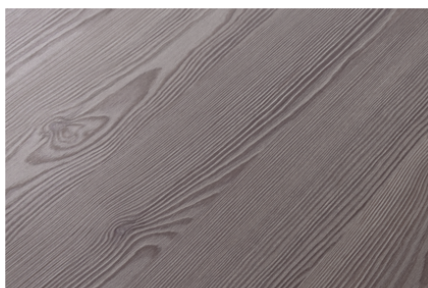

U998 ST38 Shadow Black

Číslo dekoru **U998**Výrobca, značka **EGGER**

Detailný náhľad

Povrch

Názov	Hodnota
Svetlosť	Tmavý
Druh dekoru	Uni farby
Odtieň	čierna
Vzor	Pozdĺžna
Číslo dekoru	U998

Výrobca, značka

Produkty s týmto dekorom

ABS hrany

ABS hrana Egger U998 ST38 Shadow Black

Artiklové číslo

24553/0998

Šírka

43 mm

Viac informácií <http://www.jafholz.sk/decorfinder/U998-ST38-Shadow-Black-d6583166>