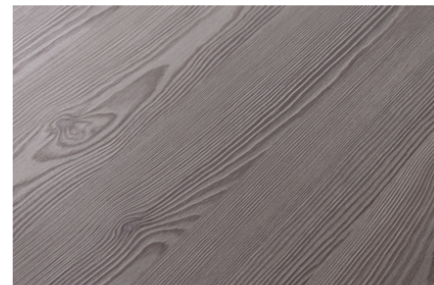

## H3408 ST38 Smrekovec horský Thermo hnedý - výbehový dekor

Číslo dekoru **H3408**Výrobca, značka **EGGER**

Náhľad na celú dosku

Detailný náhľad

Povrch

Názov	Hodnota
Svetlosť	<b>Tmavý</b>
Druh dekoru	<b>Drevodekor</b>
Drevina	<b>Smrekovec</b>
Vzor	<b>Pozdĺžna</b>
Číslo dekoru	<b>H3408</b>