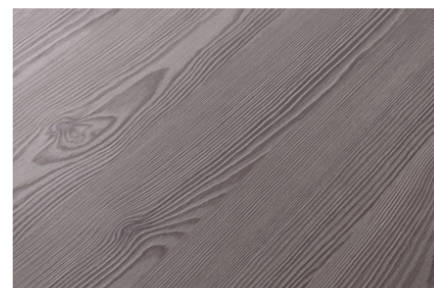

## H3408 ST38 Smrekovec horský Thermo hnedý - výbehový dekor

Číslo dekoru **H3408**Výrobca, značka **EGGER**

Náhľad na celú dosku

Detailný náhľad

Povrch

Názov	Hodnota
Svetlosť	<b>Tmavý</b>
Druh dekoru	<b>Drevodekor</b>
Drevina	<b>Smrekovec</b>
Vzor	<b>Pozdĺžna</b>
Číslo dekoru	<b>H3408</b>