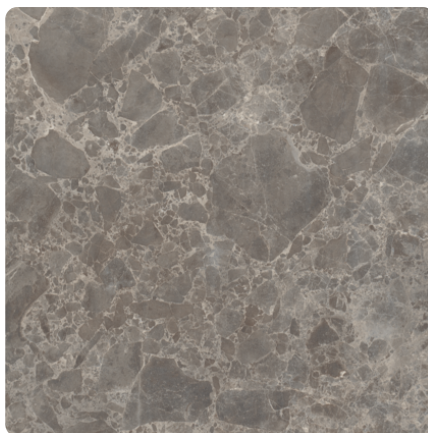

## F095 ST87 Mramor Siena sivý

Číslo dekoru **F095**Výrobca, značka **EGGER**

Náhľad na celú dosku

Detailný náhľad

Povrch

Názov	Hodnota
Svetlosť	<b>Tmavý</b>
Druh dekoru	<b>Kamenný</b>
Vzor	<b>Abstrakné</b>
Číslo dekoru	<b>F095</b>
Štruktúra povrchu	<b>ST87 Mineral Ceramic</b>
Kamenný	<b>Mramor</b>