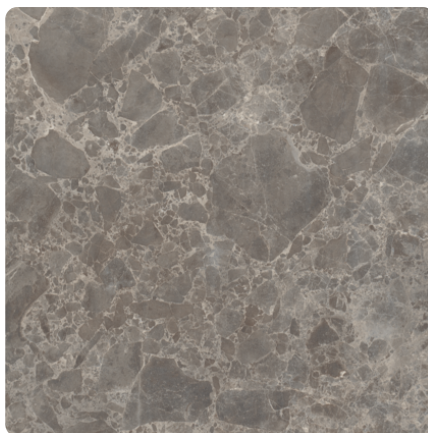

## F095 ST87 Mramor Siena sivý

Číslo dekoru **F095**Výrobca, značka **EGGER**

Náhľad na celú dosku

Detailný náhľad

Povrch

Názov	Hodnota
Svetlosť	<b>Tmavý</b>
Druh dekoru	<b>Kamenný</b>
Vzor	<b>Abstrakné</b>
Číslo dekoru	<b>F095</b>
Kamenný	<b>Mramor</b>