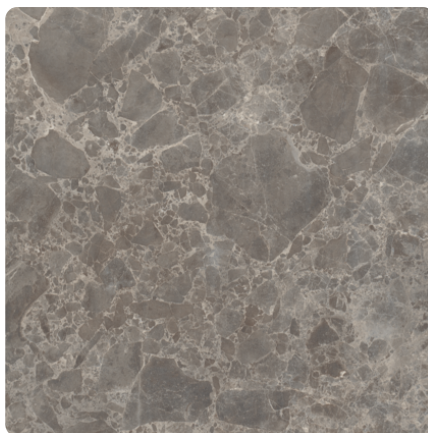

## F095 ST87 Mramor Siena sivý

Číslo dekoru **F095**Výrobca, značka **EGGER**

Náhľad na celú dosku

Detailný náhľad

Povrch

Názov	Hodnota
Svetlosť	<b>Tmavý</b>
Druh dekoru	<b>Kamenný</b>
Vzor	<b>Abstrakné</b>
Číslo dekoru	<b>F095</b>
Kamenný	<b>Mramor</b>