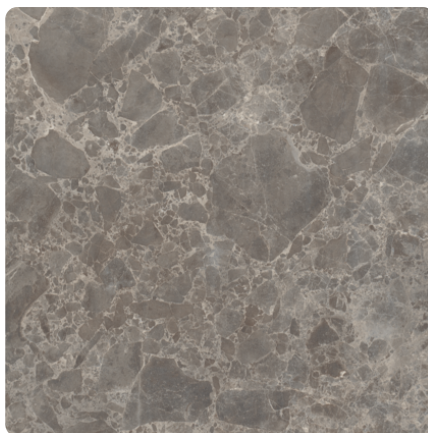

F095 ST87 Mramor Siena sivý

Číslo dekoru **F095**Výrobca, značka **EGGER**

Náhľad na celú dosku

Detailný náhľad

Povrch

Názov	Hodnota
Svetlosť	Tmavý
Druh dekoru	Kamenný
Vzor	Abstrakné
Číslo dekoru	F095
Štruktúra povrchu	ST87 Mineral Ceramic
Kamenný	Mramor

Výrobca, značka

Produkty s týmto dekorom

ABS hrany

ABS hrana Egger F095 ST87 Mramor Siena sivý

Artiklové číslo

24761/0095

Šírka

43 mm