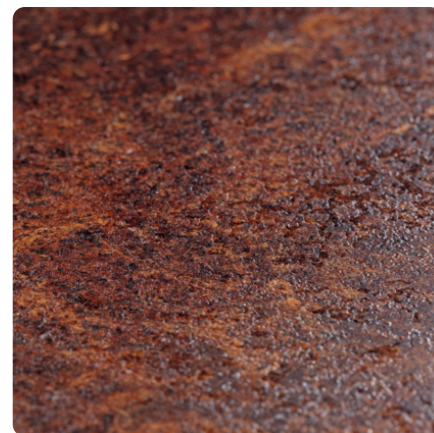

F121 ST87 Metal Rock antracitový

Číslo dekoru **F121**Výrobca, značka **EGGER**

Náhľad na celú dosku

Detailný náhľad

Povrch

Názov	Hodnota
Svetlosť	Tmavý
Druh dekoru	Kamenný
Vzor	Abstrakné
Číslo dekoru	F121
Štruktúra povrchu	ST87 Mineral Ceramic
Kamenný	Kameň

Výrobca, značka

Produkty s týmto dekorom

ABS hrany

ABS hrana EGGER F121 ST87 Metal Rock antracitový

Artiklové číslo

24761/0121

Šírka

43 mm