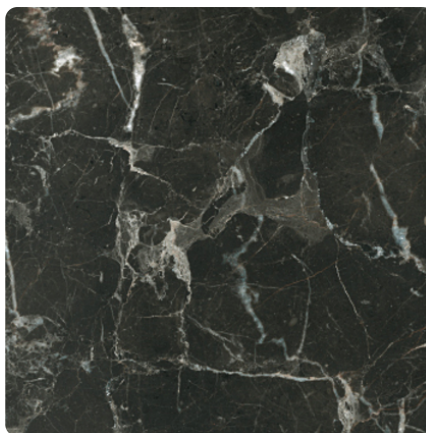

K370 SM Noir Deluxe

Číslo dekoru **K370**Výrobca, značka **Kronospan**

Náhľad na celú dosku

Detailný náhľad

Povrch

Názov	Hodnota
Svetlosť	Tmavý
Druh dekoru	Kamenný
Vzor	Abstrakné
Číslo dekoru	K370
Štruktúra povrchu	Matný

Výrobca, značka

Produkty s týmto dekorom

Laminátové pracovné dosky

Pracovná doska Kronospan, prof. U-U, K370 SM Noir Deluxe - výbehový dekor

Artiklové číslo

50350/0370

Hrúbka

38 mm