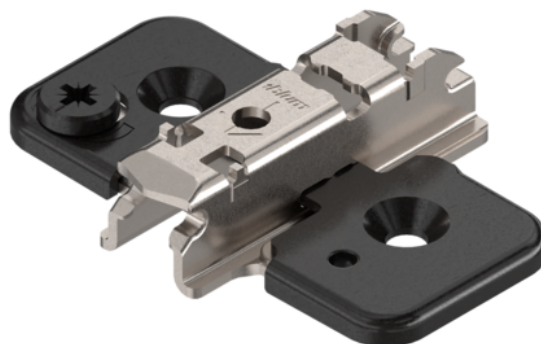

Blum 173H7130 / Montážna podložka CLIP krížová 37/32 mm, oceľ, skrutky, s excentrom, 3 mm dist., Ónyx čierny

Artiklové číslo 78831/1599	Hrúbka 0 mm	Dĺžka 0 mm	Šírka 0 mm
--------------------------------------	-----------------------	----------------------	----------------------

- > System montážne podložky: CLIP
- > Tvar montážne podložky: krížová
- > Zvýšenie Z: 3 mm
- > Výška H: 11,5 mm
- > Materiál: oceľ
- > Povrch: ónyx čierny
- > Povrch spodnej časti: poniklovaná
- > Upevnenie: pre skrutky do drevotriesky
- > Vzdialenosť medzi upevňovacími pozíciami: 32 mm
- > Vzdialenosť prednej hrany korpusu k 1.upevňovaciemu otvoru: 37 mm
- > Výškové nastavenie montážne podložky: s excentrom

VLASTNOSTI

ŠPECIFIKÁCIE

Hmotnosť **0,03 kg**

Nábytkové kovanie

Základný materiál	Oceľ
Farba	Čierny onyx
Montáž	Na priskrutkovanie
Výrobné číslo	173H7130
Možnosť nastavenia	Pomocou excentra
Prevedenie	Krížová

Nábytkový záves

Distance	3 mm
Nábytkový záves	Montážne podložky

Viac informácií <http://www.jafholz.sk/shop/kovanie/zavesy-nabytkove-a-specialne/blum-173h7130--montazna-podlozka-clip-krizova-3732-mm--ocel--skrutky--s-excentrom--3-mm-dist--onyx-cierny~p10580403>