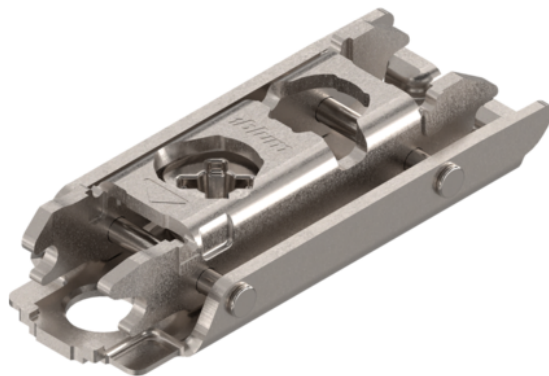

Blum 175H3130 / Montážna podložka CLIP priama 20 mm, skrutkovanie, HV: excentrom, Z = 3 mm, oceľ, poniklovaná

Artiklové číslo	Hrúbka	Dĺžka	Šírka
78831/1570	0 mm	0 mm	0 mm

- > Systém mont. podložky: CLIP
- > Tvar montážna podložka: priamy
- > Zvýšenie: 3 mm
- > Materiál: oceľ
- > Povrch: poniklovaná
- > Povrch spodného dielu: poniklovanej
- > Upevnenie: pre skrutky do drevotriesky
- > Vzdialenosť prednej hrany korpusu k 1.upevňovaciemu otvoru: 20 mm
- > Nastavenie výšky na montážnej podložke: s excentrom

VLASTNOSTI

ŠPECIFIKÁCIE

Hmotnosť **0,02 kg**

Nábytkové kovanie

Základný materiál	Oceľ
Povrch	Poniklované
Montáž	Na priskrutkovanie
Výrobné číslo	175H3130
Možnosť nastavenia	Pomocou excentra
Prevedenie	Rovná

Nábytkový záves

Distance	3 mm
Nábytkový záves	Montážne podložky
Montážna podložka	CLIP

Viac informácií <http://www.jafholz.sk/shop/kovanie/zavesy-nabytkove-a-specialne/blum-175h3130--montazna-podlozka-clip-priama-20-mm--skrutkovanie--hv--excentrem--z-%253d-3-mm--ocel--poniklovana-p10581696>