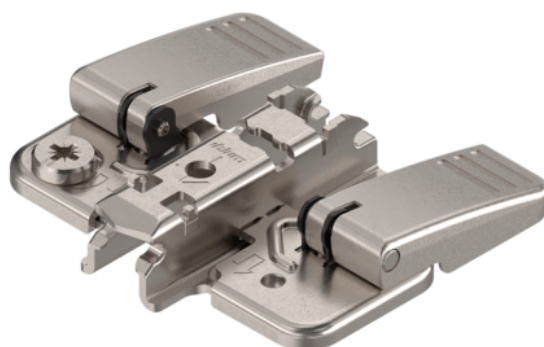

Blum 174H7130I / Montážna podložka CLIP krížová 37/32 mm, oceľ, INSERTA, s excentrom, Z = 3 mm, poniklovaná

Artiklové číslo	Hrúbka	Dĺžka	Šírka
78831/1574	0 mm	0 mm	0 mm

- > Systém montážnej podložky: CLIP
- > Tvar montážnej podložky: krížová
- > Zvýšenie Z: 3 mm
- > Materiál: oceľ
- > Povrch: poniklovaná
- > Povrch spodnej časti: poniklovaná
- > Upevnenie: INSERTA
- > Vzdialenosť prednej hrany korpusu k 1. upevňovaciemu otvoru: 37 mm
- > Priemer upevňovacích otvorov: 5 mm
- > Hĺbka upevňovacích otvorov: 11.5 mm
- > Výškové nastavenie montážnej podložky: s excentrom

VLASTNOSTI

ŠPECIFIKÁCIE

Hmotnosť **0,05 kg**

Nábytkové kovanie

Základný materiál	Oceľ
Povrch	Poniklované
Výrobné číslo	174H7130I
Možnosť nastavenia	Pomocou excentra
Prevedenie	Križová

Nábytkový záves

Distance	3 mm
Nábytkový záves	Montážne podložky
Montážna podložka	CLIP

Viac informácií <http://www.jafholz.sk/shop/kovanie/zavesy-nabytkove-a-specialne/blum-174h7130i--montazna-podlozka-clip-krizova-3732-mm--ocel--inserta--s-excentrom--z-%253d-3-mm--poniklovana~p10581727>