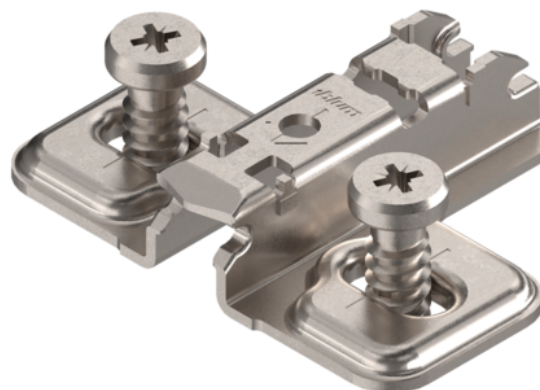

Blum 173L8330 / Montážna podložka CLIP krížová 28/32 mm, s pozdĺžnym otvorom, Z = 3 mm, oceľ, s predmontovanými euroskrutky, poniklovaná

Artiklové číslo	Hrúbka	Dĺžka	Šírka
78831/1579	0 mm	0 mm	0 mm

- > Systém montážne podložky: CLIP
- > Tvar montážne podložky: krížová
- > Zvýšenie Z: 3 mm
- > Materiál: oceľ
- > Povrch: poniklovaná
- > Upevnenie: s predmontovanými euroskrutky
- > Vzďialenosť medzi upevňovacími pozíciami: 32 mm
- > Vzďialenosť prednej hrany korpusu k 1. upevňovaciemu otvoru: 28 mm
- > Priemer upevňovacích otvorov: 5 mm
- > Hĺbka upevňovacích otvorov: 11.5 mm
- > Výškové nastavenie montážne podložky: s pozdĺžnym otvorom

VLASTNOSTI

ŠPECIFIKÁCIE

Hmotnosť **0,03 kg**

Nábytkové kovanie

Základný materiál	Oceľ
Povrch	Poniklované
Montáž	S predmontovanými euroskrutkami
Výrobné číslo	173L8330
Možnosť nastavenia	V pozdĺžnych otvoroch
Prevedenie	Krížová

Nábytkový záves

Distance	3 mm
Nábytkový záves	Montážne podložky

Viac informácií <http://www.jafholz.sk/shop/kovanie/zavesy-nabytkove-a-specialne/blum-173l8330--montazna-podlozka-clip-krizova-2832-mm--s-pozdlznym-otvorom--z-%253d-3-mm--ocel--s-predmontovanymi-euroskrutky--poniklovana-p10581765>

Naskenujte QR kód a prejdite priamo na stránku produktu v našom Online-Shope.

Nábytkový záves

Montážna podložka

CLIP

Viac informácií <http://www.jafholz.sk/shop/kovanie/zavesy-nabytkove-a-specialne/blum-173l8330--montazna-podlozka-clip-krizova-2832-mm--s-pozdlznym-otvorom--z-%253d-3-mm--ocel--s-predmontovanymi-euroskrutky--poniklovana~p10581765>