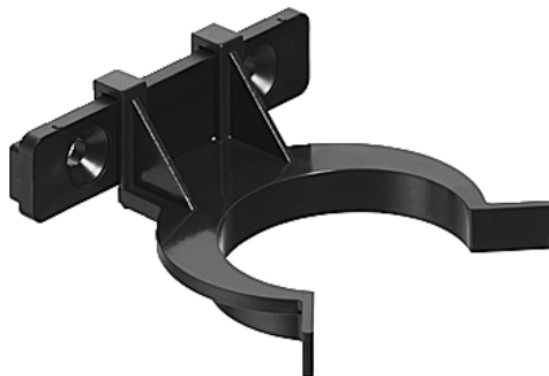

Häfele 637.81.381 / Klip na soklový panel, s držiakom panelu, na obdĺžnikový klzák, z plastu, na priskrutkovanie

Artiklové číslo	Hrúbka	Dĺžka	Šírka
71637/0381	0 mm	0 mm	0 mm

- rozsah použitia: pre obdĺžnikovú montážnu podložku
- materiál: plast
- farba/povrchová úprava: čierna
- možno používať iba pri montážnej výške 90 mm a vyššej

VLASTNOSTI

ŠPECIFIKÁCIE

Nábytkové kovanie	
Produktová skupina	Nábytkové nohy, soklové profily a držiaky
Základný materiál	Plast
Farba	Čierna
Montáž	Na priskrutkovanie
Výrobné číslo	637.81.381

Viac informácií <http://www.jafholz.sk/shop/kovanie/stolove-kovanie-a-podnozie--nabytkove-nohy--kolieska/stolove-a-nabytkove-nohy--mechanizmy-nastavenia/hafele-63781381--klip-na-soklovy-panel--s-drziakom-panelu--na-obdlnikovy-klzak--z-plastu--na-priskrutkovanie~p1096813>