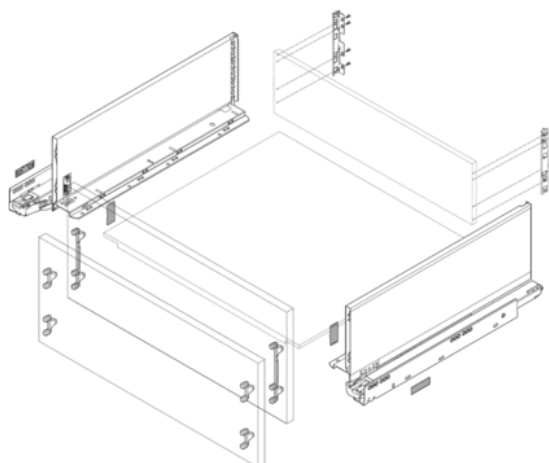

Blum / Sada LEGRABOX BLUMOTION / TIP-ON BLUMOTION*, výška C, 450 mm, 40 kg, hodvábne biela matná

Artiklové číslo 78831/9090	Hrúbka 0 mm	Dĺžka 450 mm	Šírka 0 mm

Obsah sady v prehľade nižšie.

Upozornenie: uvedené komponenty je nutné objednať samostatne (viď Príslušenstvo)

- čelné kovanie (podľa zvoleného typu montáže) na skrutku 78831/0520, EXPANDO 78831/0696, EXPANDO T 78831/1182

- *TIP-ON BLUMOTION pre bezúchytkovú verziu (ak je požadované)

VLASTNOSTI

ŠPECIFIKÁCIE

Dĺžka **450 mm**

Nábytkové kovanie

Produktová skupina **Box systémy**

Povrch **Matný**

Farba **Hodvábne biela**

Nosnosť **40 kg**

Menovitá dĺžka **450 mm**

Zásuvkové systémy, vodiace koľajnice

Výška bočnice **177 mm**

Výška **C**

Viac informácií <http://www.jafholz.sk/shop/kovanie/zasuvkove-vysuvy/systemy-s-dutou-bočnicou--jednoduche-bočnice/blum--sada-legrabox-blumotion-tip-on-blumotion%252a--vyska-c--450-mm--40-kg--hodvabne-biela-matna-p11197938>

Naskenujte QR kód a prejdite priamo na stránku produktu v našom Online-Shope.