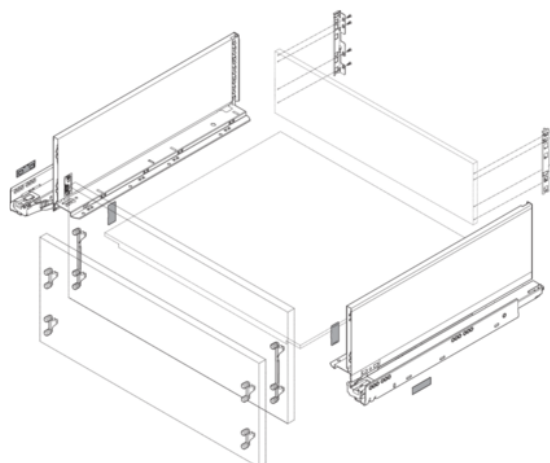

Blum / Sada LEGRABOX BLUMOTION / TIP-ON BLUMOTION*, výška C, 500 mm, 40 kg, hodvábne biela matná

Artiklové číslo	Hrúbka	Dĺžka	Šírka
78831/9091	0 mm	500 mm	0 mm

Obsah sady v prehľade nižšie.

Upozornenie: uvedené komponenty je nutné objednať samostatne (viď Príslušenstvo)

- čelné kovanie (podľa zvoleného typu montáže) na skrutku 78831/0520, EXPANDO 78831/0696, EXPANDO T 78831/1182

- *TIP-ON BLUMOTION pre bezúchytkovú verziu (ak je požadované)

VLASTNOSTI

ŠPECIFIKÁCIE

Dĺžka **500 mm**