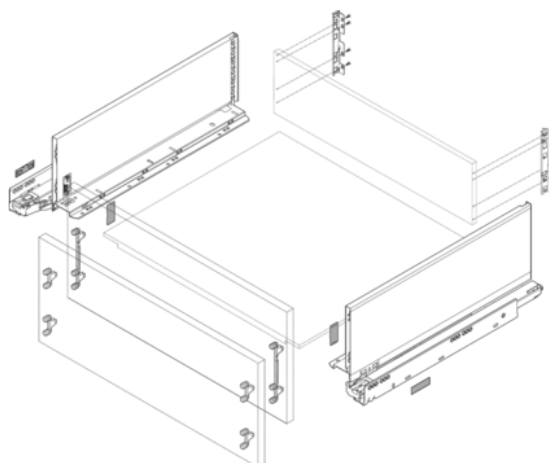

Blum / Sada LEGRABOX BLUMOTION / TIP-ON BLUMOTION*, výška C, 550 mm, 40 kg, hodvábne biela matná

Artiklové číslo	Hrúbka	Dĺžka	Šírka
78831/9092	0 mm	550 mm	0 mm

Obsah sady v prehľade nižšie.

Upozornenie: uvedené komponenty je nutné objednať samostatne (viď Príslušenstvo)

- čelné kovanie (podľa zvoleného typu montáže) na skrutku 78831/0520, EXPANDO 78831/0696, EXPANDO T 78831/1182

- *TIP-ON BLUMOTION pre bezúchytkovú verziu (ak je požadované)

VLASTNOSTI

ŠPECIFIKÁCIE

Dĺžka **550 mm**

Nábytkové kovanie

Produktová skupina **Box systémy**

Povrch **Matný**

Farba **Hodvábne biela**

Nosnosť **40 kg**

Menovitá dĺžka **550 mm**

Zásuvkové systémy, vodiace koľajnice

Výška bočnice **177 mm**

Výška **C**

Viac informácií <http://www.jafholz.sk/shop/kovanie/zasuvkove-vysuvy/systemy-s-dutou-bočnicou--jednoduche-bočnice/blum--sada-legrabox-blumotion-tip-on-blumotion%252a--vyska-c--550-mm--40-kg--hodvabne-biela-matna-p11197951>

Naskenujte QR kód a prejdite priamo na stránku produktu v našom Online-Shope.