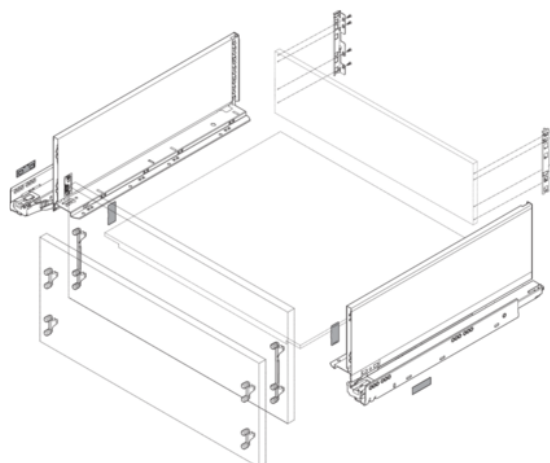

Blum / Sada LEGRABOX BLUMOTION / TIP-ON BLUMOTION*, výška C, 450 mm, 40 kg, orion sivá matná

Artiklové číslo 78831/9093	Hrúbka 0 mm	Dĺžka 450 mm	Šírka 0 mm

Obsah sady v prehľade nižšie.

Upozornenie: uvedené komponenty je nutné objednať samostatne (viď Príslušenstvo)

- čelné kovanie (podľa zvoleného typu montáže) na skrutku 78831/0520, EXPANDO 78831/0696, EXPANDO T 78831/1182

- *TIP-ON BLUMOTION pre bezúchytkovú verziu (ak je požadované)

VLASTNOSTI

ŠPECIFIKÁCIE

Dĺžka **450 mm**

Nábytkové kovanie

Produktová skupina **Box systémy**

Povrch **Matný**

Farba **Orion sivá**

Nosnosť **40 kg**

Menovitá dĺžka **450 mm**

Zásuvkové systémy, vodiace koľajnice

Výška bočnice **177 mm**

Výška **C**

Viac informácií <http://www.jafholz.sk/shop/kovanie/zasuvkove-vysuvy/systemy-s-dutou-bocnicou--jednoduche-bocnice/blum--sada-legrabox-blumotion-tip-on-blumotion%252a--vyska-c--450-mm--40-kg--orion-siva-matna-p11197959>

Naskenujte QR kód a prejdite priamo na stránku produktu v našom Online-Shope.