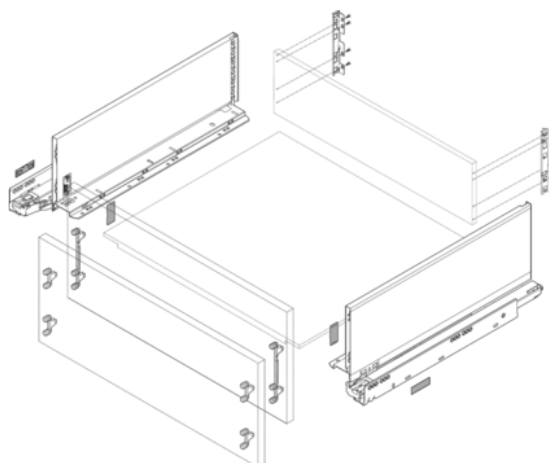

Blum / Sada LEGRABOX BLUMOTION / TIP-ON BLUMOTION*, výška C, 500 mm, 40 kg, orion sivá matná

Artiklové číslo 78831/9094	Hrúbka 0 mm	Dĺžka 500 mm	Šírka 0 mm

Obsah sady v prehľade nižšie.

Upozornenie: uvedené komponenty je nutné objednať samostatne (viď Príslušenstvo)

- čelné kovanie (podľa zvoleného typu montáže) na skrutku 78831/0520, EXPANDO 78831/0696, EXPANDO T 78831/1182

- *TIP-ON BLUMOTION pre bezúchytkovú verziu (ak je požadované)

VLASTNOSTI

ŠPECIFIKÁCIE

Dĺžka **500 mm**

Nábytkové kovanie

Produktová skupina **Box systémy**

Povrch **Matný**

Farba **Orion sivá**

Nosnosť **40 kg**

Menovitá dĺžka **500 mm**

Zásuvkové systémy, vodiace koľajnice

Výška bočnice **177 mm**

Výška **C**

Viac informácií <http://www.jafholz.sk/shop/kovanie/zasuvkove-vysuvy/systemy-s-dutou-bocnicou--jednoduche-bocnice/blum--sada-legrabox-blumotion--tip-on-blumotion%252a--vyska-c--500-mm--40-kg--orion-siva-matna-p11197968>

Naskenujte QR kód a prejdite priamo na stránku produktu v našom Online-Shope.