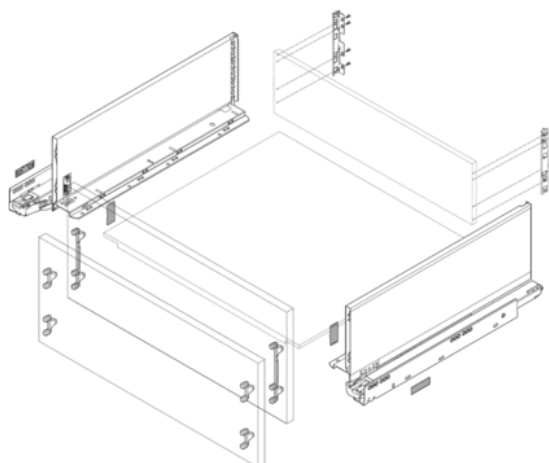

Blum / Sada LEGRABOX BLUMOTION / TIP-ON BLUMOTION*, výška C, 550 mm, 40 kg, orion sivá matná

Artiklové číslo 78831/9095	Hrúbka 0 mm	Dĺžka 550 mm	Šírka 0 mm

Obsah sady v prehľade nižšie.

Upozornenie: uvedené komponenty je nutné objednať samostatne (viď Príslušenstvo)

- čelné kovanie (podľa zvoleného typu montáže) na skrutku 78831/0520, EXPANDO 78831/0696, EXPANDO T 78831/1182

- *TIP-ON BLUMOTION pre bezúchytkovú verziu (ak je požadované)

VLASTNOSTI

ŠPECIFIKÁCIE

Dĺžka **550 mm**

Nábytkové kovanie

Produktová skupina **Box systémy**

Povrch **Matný**

Farba **Orion sivá**

Nosnosť **40 kg**

Menovitá dĺžka **550 mm**

Zásuvkové systémy, vodiace koľajnice

Výška bočnice **177 mm**

Výška **C**

Viac informácií <http://www.jafholz.sk/shop/kovanie/zasuvkove-vysuvy/systemy-s-dutou-bocnicou--jednoduche-bocnice/blum--sada-legrabox-blumotion--tip-on-blumotion%252a--vyska-c--550-mm--40-kg--orion-siva-matna-p11197980>

Naskenujte QR kód a prejdite priamo na stránku produktu v našom Online-Shope.