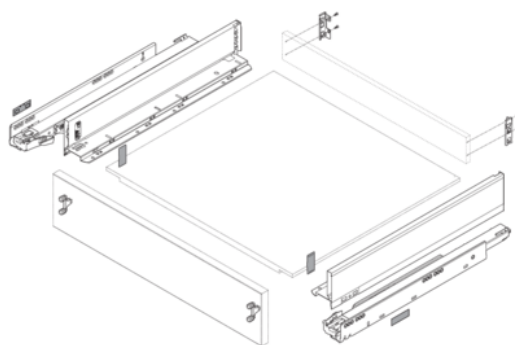

Blum / Sada LEGRABOX BLUMOTION / TIP-ON BLUMOTION*, výška M, 450 mm, 40 kg, hodvábne biela matná

Artiklové číslo	Hrúbka	Dĺžka	Šírka
78831/9096	0 mm	450 mm	0 mm

Obsah sady v prehľade nižšie.

Upozornenie: uvedené komponenty je nutné objednať samostatne (viď Príslušenstvo)

- čelné kovanie (podľa zvoleného typu montáže) na skrutku 78831/0527, EXPANDO 78831/0694, EXPANDO T 78831/1184

- *TIP-ON BLUMOTION pre bezúchytkovú verziu (ak je požadované)

VLASTNOSTI

ŠPECIFIKÁCIE

Dĺžka **450 mm**