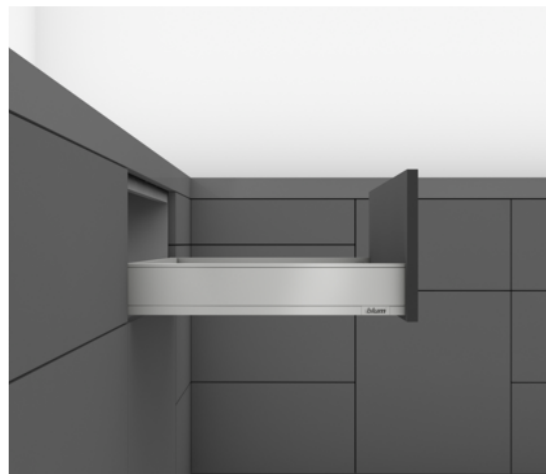

Blum / Sada LEGRABOX BLUMOTION / TIP-ON BLUMOTION*, výška M, 450 mm, 40 kg, hodvábne biela matná

Artiklové číslo	Hrúbka	Dĺžka	Šírka
78831/9096	0 mm	450 mm	0 mm

Obsah sady v prehľade nižšie.

Upozornenie:

Uvedené komponenty je nutné objednať samostatne (viď Príslušenstvo).

- Čelné kovanie (podľa zvoleného typu montáže) na skrutku 78831/0527, EXPANDO 78831/0694, EXPANDO T 78831/1184

- *TIP-ON BLUMOTION pre bezúchytkovú verziu (ak je požadované)

VLASTNOSTI

ŠPECIFIKÁCIE

Dĺžka **450 mm**

Nábytkové kovanie

Produktová skupina **Box systémy**

Povrch **Matný**

Farba **Hodvábne biela**

Nosnosť **40 kg**

Menovitá dĺžka **450 mm**

Zásuvkové systémy, vodiace koľajnice

Výška bočnice **90.5 mm**

Výška **M**

Viac informácií <http://www.jafholz.sk/shop/kovanie/zasuvkove-vysuvy/systemy-s-dutou-bocnicou--jednoduche-bocnice/blum--sada-legrabox-blumotion-tip-on-blumotion%252a--vyska-m--450-mm--40-kg--hodvabne-biela-matna-p11197988>

Naskenujte QR kód a prejdite priamo na stránku produktu v našom Online-Shope.