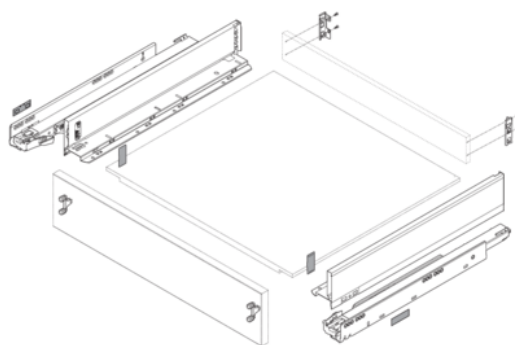

Blum / Sada LEGRABOX BLUMOTION / TIP-ON BLUMOTION*, výška M, 500 mm, 40 kg, hodvábne biela matná

Artiklové číslo	Hrúbka	Dĺžka	Šírka
78831/9097	0 mm	500 mm	0 mm

Obsah sady v prehľade nižšie.

Upozornenie: uvedené komponenty je nutné objednať samostatne (viď Príslušenstvo)

- čelné kovanie (podľa zvoleného typu montáže) na skrutku 78831/0527, EXPANDO 78831/0694, EXPANDO T 78831/1184

- *TIP-ON BLUMOTION pre bezúchytkovú verziu (ak je požadované)

VLASTNOSTI

ŠPECIFIKÁCIE

Dĺžka **500 mm**