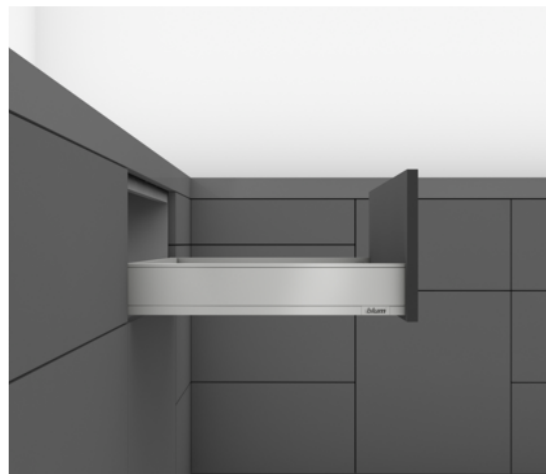

Blum / Sada LEGRABOX BLUMOTION / TIP-ON BLUMOTION*, výška M, 550 mm, 40 kg, hodvábne biela matná

Artiklové číslo	Hrúbka	Dĺžka	Šírka
78831/9098	0 mm	550 mm	0 mm

Obsah sady v prehľade nižšie.

Upozornenie:

Uvedené komponenty je nutné objednať samostatne (viď Príslušenstvo).

- Čelné kovanie (podľa zvoleného typu montáže) na skrutku 78831/0527, EXPANDO 78831/0694, EXPANDO T 78831/1184

- *TIP-ON BLUMOTION pre bezúchytkovú verziu (ak je požadované)

VLASTNOSTI

ŠPECIFIKÁCIE

Dĺžka **550 mm**

Nábytkové kovanie

Produktová skupina **Box systémy**

Povrch **Matný**

Farba **Hodvábne biela**

Nosnosť **40 kg**

Menovitá dĺžka **550 mm**

Zásuvkové systémy, vodiace koľajnice

Výška bočnice **90.5 mm**

Výška **M**

Viac informácií <http://www.jafholz.sk/shop/kovanie/zasuvkove-vysuvy/systemy-s-dutou-bocnicou--jednoduche-bocnice/blum--sada-legrabox-blumotion-tip-on-blumotion%252a--vyska-m--550-mm--40-kg--hodvabne-biela-matna-p11198003>

Naskenujte QR kód a prejdite priamo na stránku produktu v našom Online-Shope.