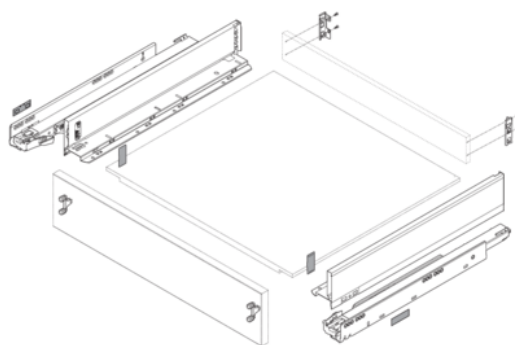

Blum / Sada LEGRABOX BLUMOTION / TIP-ON BLUMOTION*, výška M, 550 mm, 40 kg, hodvábne biela matná

Artiklové číslo	Hrúbka	Dĺžka	Šírka
78831/9098	0 mm	550 mm	0 mm

Obsah sady v prehľade nižšie.

Upozornenie: uvedené komponenty je nutné objednať samostatne (viď Príslušenstvo)

- čelné kovanie (podľa zvoleného typu montáže) na skrutku 78831/0527, EXPANDO 78831/0694, EXPANDO T 78831/1184

- *TIP-ON BLUMOTION pre bezúchytkovú verziu (ak je požadované)

VLASTNOSTI

ŠPECIFIKÁCIE

Dĺžka **550 mm**