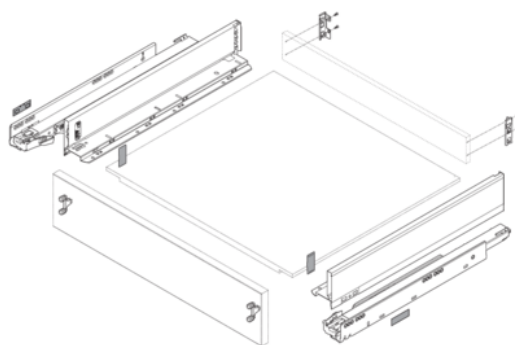

Blum / Sada LEGRABOX BLUMOTION / TIP-ON BLUMOTION*, výška M, 450 mm, 40 kg, orion sivá matná

Artiklové číslo 78831/9099	Hrúbka 0 mm	Dĺžka 450 mm	Šírka 0 mm

Obsah sady v prehľade nižšie.

Upozornenie: uvedené komponenty je nutné objednať samostatne (viď Príslušenstvo)

- čelné kovanie (podľa zvoleného typu montáže) na skrutku 78831/0527, EXPANDO 78831/0694, EXPANDO T 78831/1184

- *TIP-ON BLUMOTION pre bezúchytkovú verziu (ak je požadované)

VLASTNOSTI

ŠPECIFIKÁCIE

Dĺžka **450 mm**

Nábytkové kovanie

Produktová skupina **Box systémy**

Povrch **Matný**

Farba **Orion sivá**

Nosnosť **40 kg**

Menovitá dĺžka **450 mm**

Zásuvkové systémy, vodiace koľajnice

Výška bočnice **90.5 mm**

Výška **M**

Viac informácií <http://www.jafholz.sk/shop/kovanie/zasuvkove-vysuvy/systemy-s-dutou-bočnicou--jednoduche-bočnice/blum--sada-legrabox-blumotion--tip-on-blumotion%252a--vyska-m--450-mm--40-kg--orion-siva-matna-p11198013>

Naskenujte QR kód a prejdite priamo na stránku produktu v našom Online-Shope.