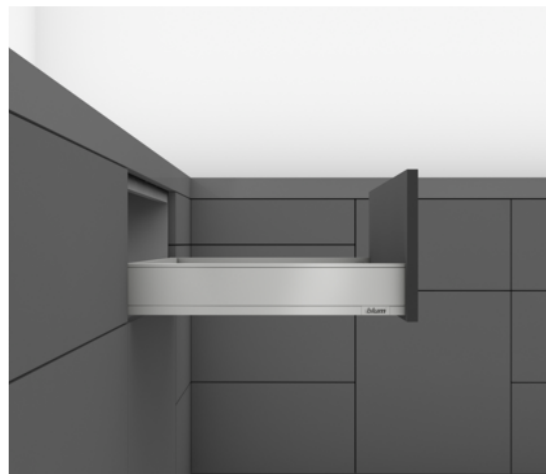

Blum / Sada LEGRABOX BLUMOTION / TIP-ON BLUMOTION*, výška M, 500 mm, 40 kg, orion sivá matná

Artiklové číslo 78831/9100	Hrúbka 0 mm	Dĺžka 500 mm	Šírka 0 mm

Obsah sady v prehľade nižšie.

Upozornenie:

Uvedené komponenty je nutné objednať samostatne (viď Príslušenstvo).

- Čelné kovanie (podľa zvoleného typu montáže) na skrutku 78831/0527,
EXPANDO 78831/0694, EXPANDO T 78831/1184

- *TIP-ON BLUMOTION pre bezúchytkovú verziu (ak je požadované)

VLASTNOSTI

ŠPECIFIKÁCIE

Dĺžka **500 mm**

Nábytkové kovanie

Produktová skupina **Box systémy**

Povrch **Matný**

Farba **Orion sivá**

Nosnosť **40 kg**

Menovitá dĺžka **500 mm**

Zásuvkové systémy, vodiace koľajnice

Výška bočnice **90.5 mm**

Výška **M**

Viac informácií <http://www.jafholz.sk/shop/kovanie/zasuvkove-vysuvy/systemy-s-dutou-bocnicou--jednoduche-bocnice/blum--sada-legrabox-blumotion--tip-on-blumotion%252a--vyska-m--500-mm--40-kg--orion-siva-matna-p11198024>

Naskenujte QR kód a prejdite priamo na stránku produktu v našom Online-Shope.