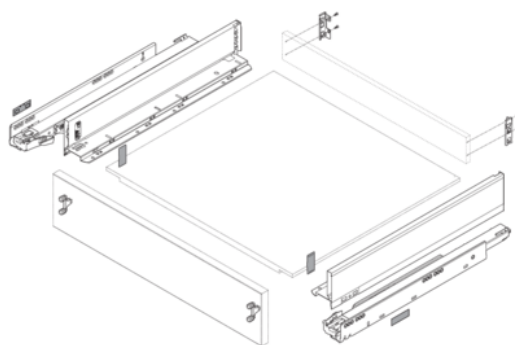

Blum / Sada LEGRABOX BLUMOTION / TIP-ON BLUMOTION*, výška M, 550 mm, 40 kg, orion sivá matná

Artiklové číslo	Hrúbka	Dĺžka	Šírka
78831/9101	0 mm	550 mm	0 mm

Obsah sady v prehľade nižšie.

Upozornenie: uvedené komponenty je nutné objednať samostatne (viď Príslušenstvo)

- čelné kovanie (podľa zvoleného typu montáže) na skrutku 78831/0527, EXPANDO 78831/0694, EXPANDO T 78831/1184

- *TIP-ON BLUMOTION pre bezúchytkovú verziu (ak je požadované)

VLASTNOSTI

ŠPECIFIKÁCIE

Dĺžka **550 mm**

Nábytkové kovanie

Produktová skupina **Box systémy**

Povrch **Matný**

Farba **Orion sivá**

Nosnosť **40 kg**

Menovitá dĺžka **550 mm**

Zásuvkové systémy, vodiace koľajnice

Výška bočnice **90.5 mm**

Výška **M**

Viac informácií <http://www.jafholz.sk/shop/kovanie/zasuvkove-vysuvy/systemy-s-dutou-bočnicou--jednoduche-bočnice/blum--sada-legrabox-blumotion--tip-on-blumotion%252a--vyska-m--550-mm--40-kg--orion-siva-matna-p11198033>

Naskenujte QR kód a prejdite priamo na stránku produktu v našom Online-Shope.