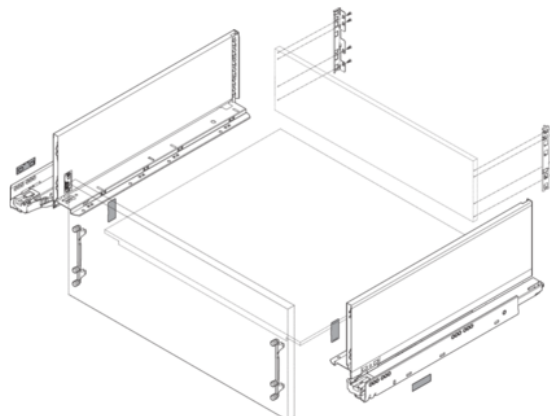

Blum / Sada LEGRABOX BLUMOTION / TIP-ON BLUMOTION*, výška F, 450 mm, 40 kg, hodvábne biela matná

Artiklové číslo	Hrúbka	Dĺžka	Šírka
78831/9102	0 mm	450 mm	0 mm

Obsah sady v prehľade nižšie.

Upozornenie: uvedené komponenty je nutné objednať samostatne (viď Príslušenstvo)

- čelné kovanie (podľa zvoleného typu montáže) na skrutku 78831/0520, EXPANDO 78831/0696, EXPANDO T 78831/1182

- *TIP-ON BLUMOTION pre bezúchytkovú verziu (ak je požadované)

VLASTNOSTI

ŠPECIFIKÁCIE

Dĺžka **450 mm**

Nábytkové kovanie

Produktová skupina **Box systémy**

Povrch **Matný**

Farba **Hodvábne biela**

Nosnosť **40 kg**

Menovitá dĺžka **450 mm**

Zásuvkové systémy, vodiace koľajnice

Výška bočnice **241 mm**

Výška **F**

Viac informácií <http://www.jafholz.sk/shop/kovanie/zasuvkove-vysuvy/systemy-s-dutou-bocnicou--jednoduche-bocnice/blum--sada-legrabox-blumotion-tip-on-blumotion%252a--vyska-f--450-mm--40-kg--hodvabne-biela-matna-p11198041>

Naskenujte QR kód a prejdite priamo na stránku produktu v našom Online-Shope.