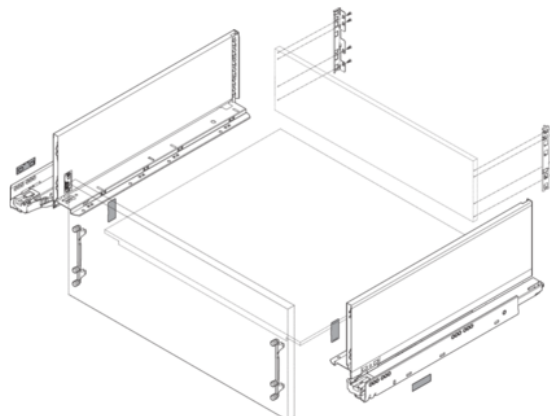

Blum / Sada LEGRABOX BLUMOTION / TIP-ON BLUMOTION*, výška F, 550 mm, 40 kg, hodvábne biela matná

Artiklové číslo	Hrúbka	Dĺžka	Šírka
78831/9104	0 mm	550 mm	0 mm

Obsah sady v prehľade nižšie.

Upozornenie: uvedené komponenty je nutné objednať samostatne (viď Príslušenstvo)

- čelné kovanie (podľa zvoleného typu montáže) na skrutku 78831/0520, EXPANDO 78831/0696, EXPANDO T 78831/1182

- *TIP-ON BLUMOTION pre bezúchytkovú verziu (ak je požadované)

VLASTNOSTI

ŠPECIFIKÁCIE

Dĺžka **550 mm**