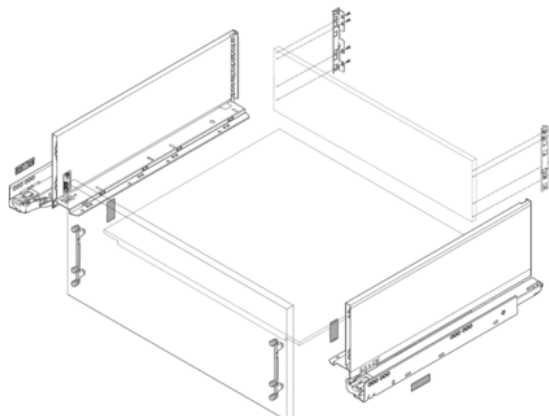

Blum / Sada LEGRABOX BLUMOTION / TIP-ON BLUMOTION*, výška F, 450 mm, 40 kg, orion sivá matná

Artiklové číslo	Hrúbka	Dĺžka	Šírka
78831/9105	0 mm	450 mm	0 mm

Obsah sady v prehľade nižšie.

Upozornenie: uvedené komponenty je nutné objednať samostatne (viď Príslušenstvo)

- čelné kovanie (podľa zvoleného typu montáže) na skrutku 78831/0520, EXPANDO 78831/0696, EXPANDO T 78831/1182

- *TIP-ON BLUMOTION pre bezúchytkovú verziu (ak je požadované)

VLASTNOSTI

ŠPECIFIKÁCIE

Dĺžka **450 mm**

Nábytkové kovanie

Produktová skupina **Box systémy**

Povrch **Matný**

Farba **Orion sivá**

Nosnosť **40 kg**

Menovitá dĺžka **450 mm**

Zásuvkové systémy, vodiace koľajnice

Výška bočnice **241 mm**