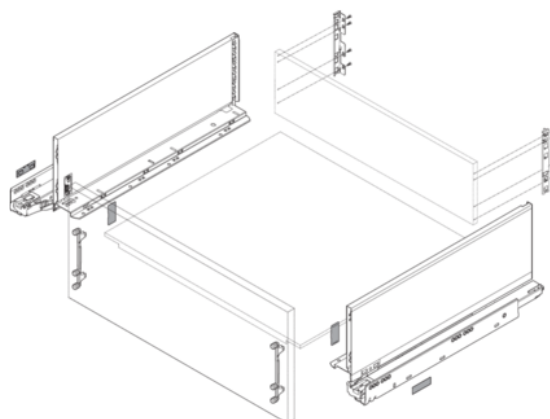

Blum / Sada LEGRABOX BLUMOTION / TIP-ON BLUMOTION*, výška F, 500 mm, 40 kg, orion sivá matná

Artiklové číslo 78831/9106	Hrúbka 0 mm	Dĺžka 500 mm	Šírka 0 mm

Obsah sady v prehľade nižšie.

Upozornenie: uvedené komponenty je nutné objednať samostatne (viď Príslušenstvo)

- čelné kovanie (podľa zvoleného typu montáže) na skrutku 78831/0520, EXPANDO 78831/0696, EXPANDO T 78831/1182

- *TIP-ON BLUMOTION pre bezúchytkovú verziu (ak je požadované)

VLASTNOSTI

ŠPECIFIKÁCIE

Dĺžka **500 mm**

Nábytkové kovanie

Produktová skupina **Box systémy**

Povrch **Matný**

Farba **Orion sivá**

Nosnosť **40 kg**

Menovitá dĺžka **500 mm**

Zásuvkové systémy, vodiace koľajnice

Výška bočnice **241 mm**

Výška **F**

Viac informácií <http://www.jafholz.sk/shop/kovanie/zasuvkove-vysuvy/systemy-s-dutou-bocnicou--jednoduche-bocnice/blum--sada-legrabox-blumotion-tip-on-blumotion%252a--vyska-f--500-mm--40-kg--orion-siva-matna-p11198085>

Naskenujte QR kód a prejdite priamo na stránku produktu v našom Online-Shope.