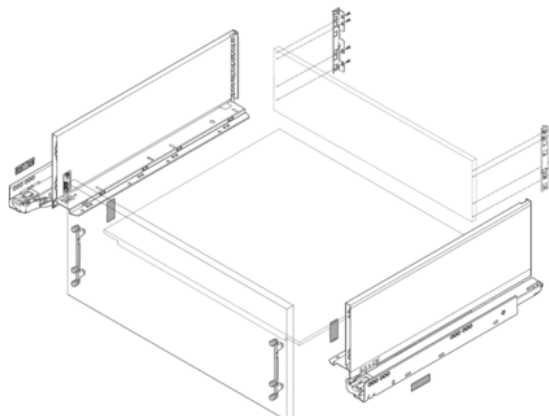

Blum / Sada LEGRABOX BLUMOTION / TIP-ON BLUMOTION*, výška F, 550 mm, 40 kg, orion sivá matná

Artiklové číslo 78831/9107	Hrúbka 0 mm	Dĺžka 550 mm	Šírka 0 mm

Obsah sady v prehľade nižšie.

Upozornenie: uvedené komponenty je nutné objednať samostatne (viď Príslušenstvo)

- čelné kovanie (podľa zvoleného typu montáže) na skrutku 78831/0520, EXPANDO 78831/0696, EXPANDO T 78831/1182

- *TIP-ON BLUMOTION pre bezúchytkovú verziu (ak je požadované)

VLASTNOSTI

ŠPECIFIKÁCIE

Dĺžka **550 mm**

Nábytkové kovanie

Produktová skupina **Box systémy**

Povrch **Matný**

Farba **Orion sivá**

Nosnosť **40 kg**

Menovitá dĺžka **550 mm**

Zásuvkové systémy, vodiace koľajnice

Výška bočnice **241 mm**

Výška **F**

Viac informácií <http://www.jafholz.sk/shop/kovanie/zasuvkove-vysuvy/systemy-s-dutou-bocnicou--jednoduche-bocnice/blum--sada-legrabox-blumotion-tip-on-blumotion%252a--vyska-f--550-mm--40-kg--orion-siva-matna-p11198093>

Naskenujte QR kód a prejdite priamo na stránku produktu v našom Online-Shope.